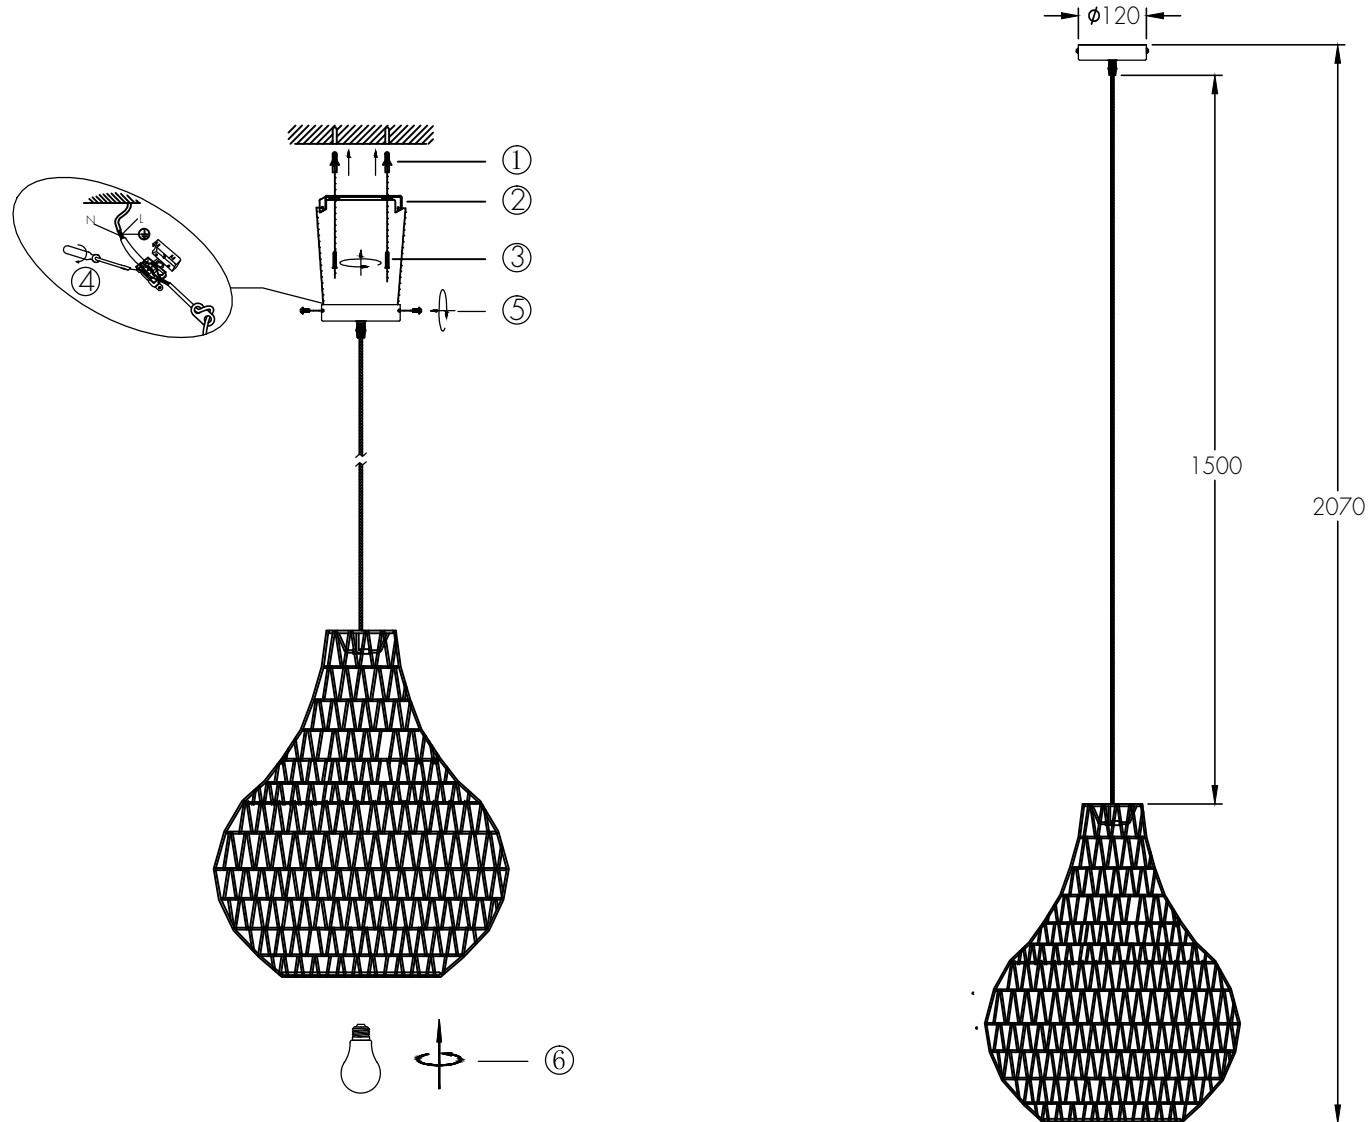

# INSTRUCTION MANUAL

Lina HL Drop 45 White  
91044

QAZQA

WWW.QAZQA.COM