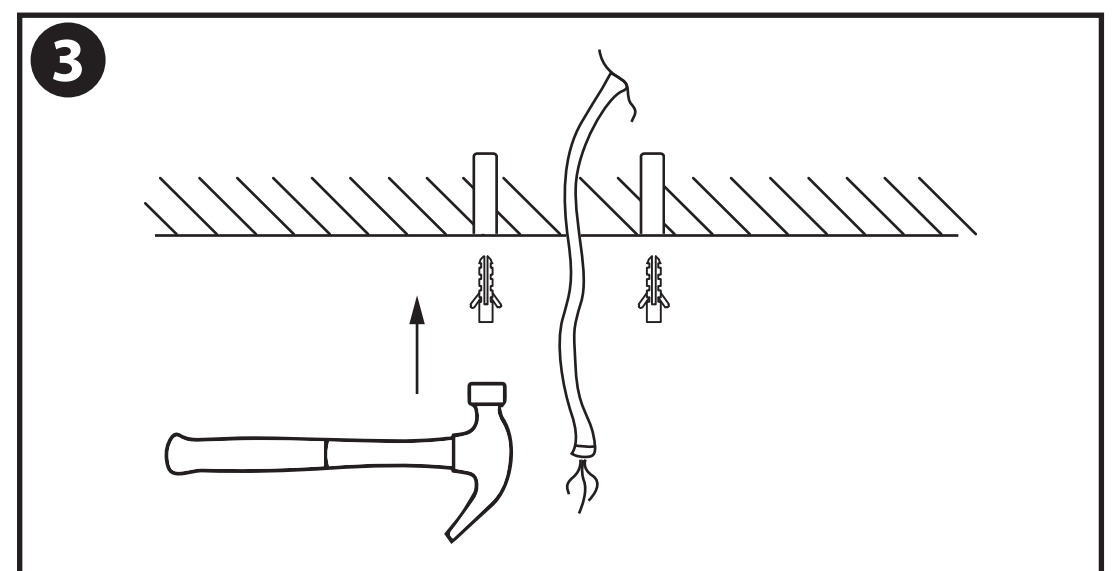

NL - Gebruikershandleiding voor Lamp #1 Vintage Industriële Hanglamp Cage Design.
Deze handleiding bevat belangrijke informatie over de montage van het artikel.
Lees de handleiding daarom zorgvuldig door voordat u aan de installatie begint.

Artikelnummer	Kleur
GRH083-B	Zwart
GRH083-W	Wit
GRH083-B46	Zwart (46cm)

- De armatuur dient te worden geïnstalleerd of onderhouden door een gekwalificeerde elektricien en bedraad in overeenstemming met de meest recente IEE elektrische voorschriften of de nationale vereisten.
- Dit artikel is gelabeld met een doorgestreepte afvalcontainer met een enkele zwarte lijn eronder (AEEA / WEEE), zoals vereist door de Europese Gemeenschapsrichtlijn 2012/19/EU. Dit symbool heeft betrekking op gebruikte elektrische en elektronische apparaten, daarom mag dit product niet met het normaal huishoudelijk afval worden weggegooid. De gebruiker is verantwoordelijk voor de verwijdering van deze apparaten via een aangewezen inzameling van afgedankte elektrische en elektronische apparatuur. Via het afvalverwerkingsbedrijf dat de genoemde diensten levert, helpt u actief mee om schadelijke effecten op het milieu te voorkomen door onjuiste verwijdering van schadelijke componenten te voorkomen.