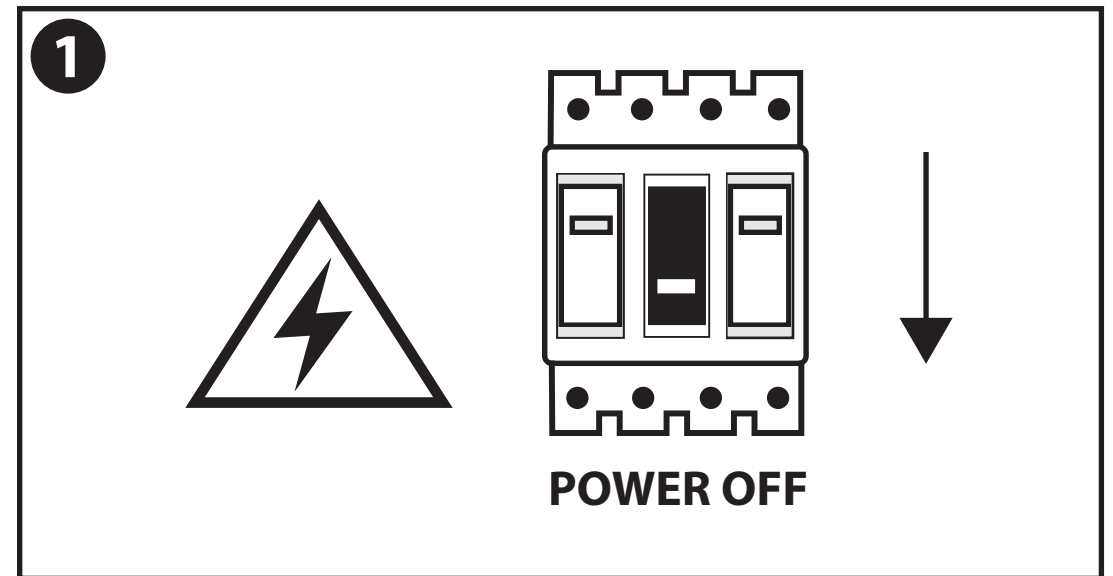

NL - Gebruikershandleiding voor Lamp #1 Vintage Industriële Hanglamp Cage Design.
Deze handleiding bevat belangrijke informatie over de montage van het artikel.
Lees de handleiding daarom zorgvuldig door voordat u aan de installatie begint.

Artikelnummer	Kleur
GRH083-B	Zwart
GRH083-W	Wit
GRH083-B46	Zwart (46cm)

- De armatuur dient te worden geïnstalleerd of onderhouden door een gekwalificeerde elektricien en bedraad in overeenstemming met de meest recente IEE elektrische voorschriften of de nationale vereisten.
- Dit artikel is gelabeld met een doorgestreepte afvalcontainer met een enkele zwarte lijn eronder (AEEA / WEEE), zoals vereist door de Europese Gemeenschapsrichtlijn 2012/19/EU. Dit symbool heeft betrekking op gebruikte elektrische en elektronische apparaten, daarom mag dit product niet met het normaal huishoudelijk afval worden weggegooid. De gebruiker is verantwoordelijk voor de verwijdering van deze apparaten via een aangewezen inzameling van afgedankte elektrische en elektronische apparatuur. Via het afvalverwerkingsbedrijf dat de genoemde diensten levert, helpt u actief mee om schadelijke effecten op het milieu te voorkomen door onjuiste verwijdering van schadelijke componenten te voorkomen.