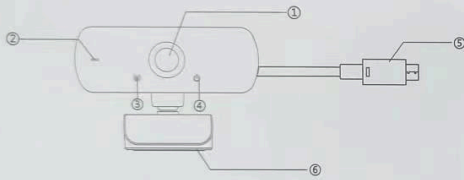

Product diagram

- 1) HD camera 3) Indicator 5) USB 2.2
 2) Microfoon 4) Power licht 6) Tripod ingang

Details parameter

Webcam parameter			
Detail parameter	Plug-and-play zonder stuurprogramma	USB-kabellengte	>140cm
Driver type uitvoer formaat	MJPEG/H.264/YUY2	Resolutie	2560*1440P
knipperlicht besturing	50Hz/60Hz	Microfoons	Ingebouwde microfoon
Focusbereik	Veraf of dichtbij	Grootte van het product	78*50*57mm
Ondersteunde apparaten / Ondersteunen mainstream computer Windows2000, XP, XP2, Vista, Win7, Wine, Win10, Mac OS, Linux en andere besturingssystemen.			