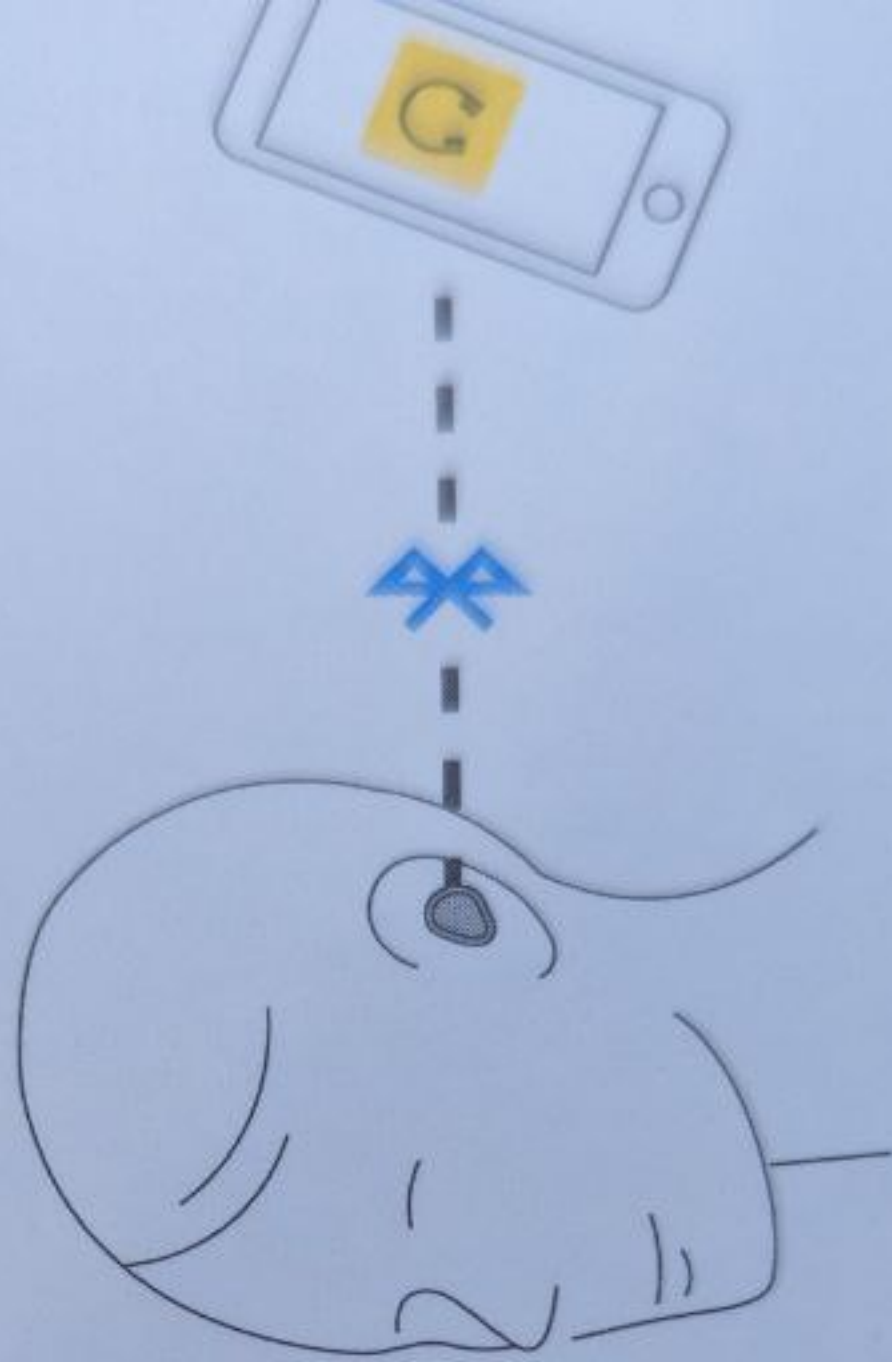

1.

2.

3.

 **Bluetooth®**

Frequency Band / Max RF Transmit Power: 2400-2483.5 MHz / 10mW

Bande de fréquence/puissance d'émission RF maximale : 2 400 à 2 483.5 Mhz/10 mW

Banda de frecuencia/Potencia de transmisión RF máxima: 2400-2483,5 MHz / 10 mW