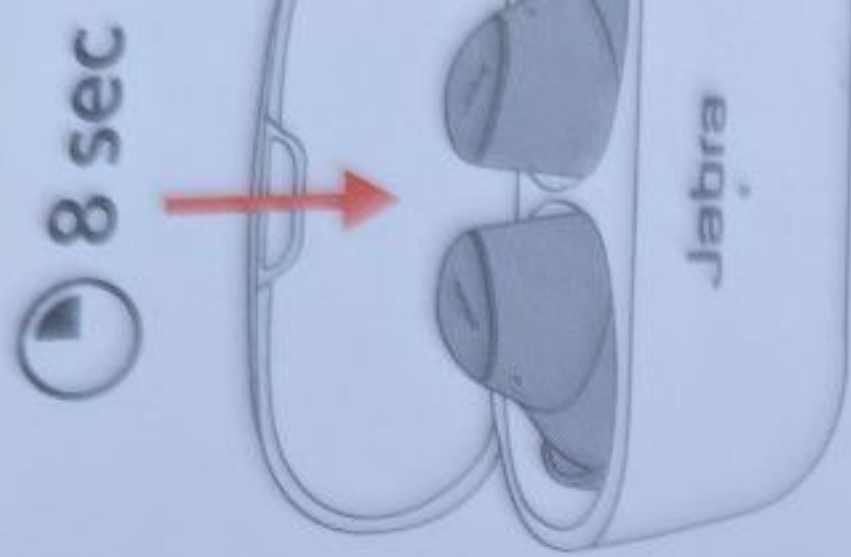

1.

2.

3.

 **Bluetooth®**

Frequency Band / Max RF Transmit Power: 2400-2483.5 MHz / 10mW

Bande de fréquence/puissance d'émission RF maximale : 2 400 à 2 483.5 Mhz/10 mW

Banda de frecuencia/Potencia de transmisión RF máxima: 2400-2483,5 MHz / 10 mW