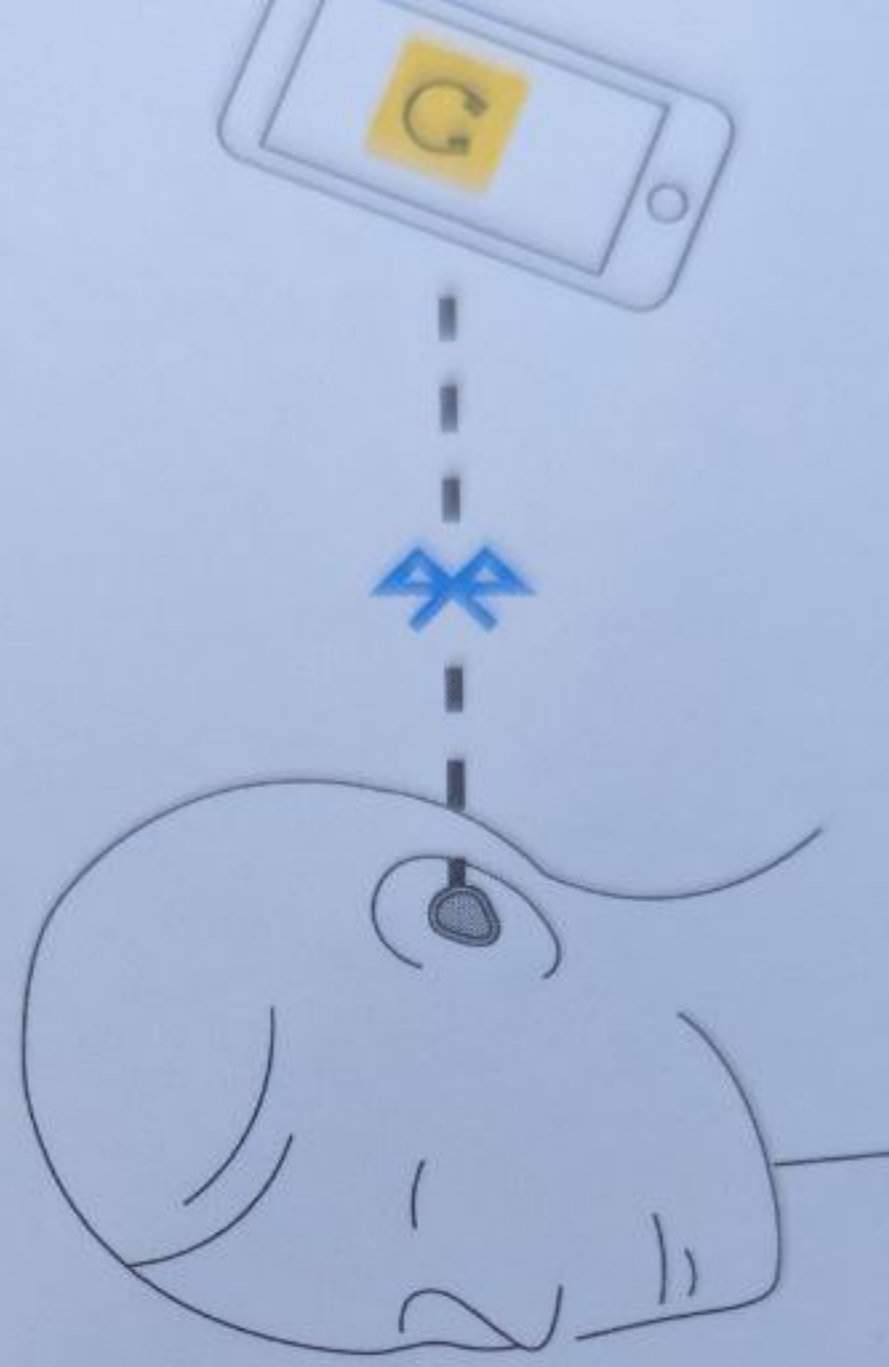

1.

2.

3.

 **Bluetooth®**

Frequency Band / Max RF Transmit Power: 2400-2483.5 MHz / 10mW

Bande de fréquence/puissance d'émission RF maximale : 2 400 à 2 483.5 Mhz/10 mW

Banda de frecuencia/Potencia de transmisión RF máxima: 2400-2483,5 MHz / 10 mW