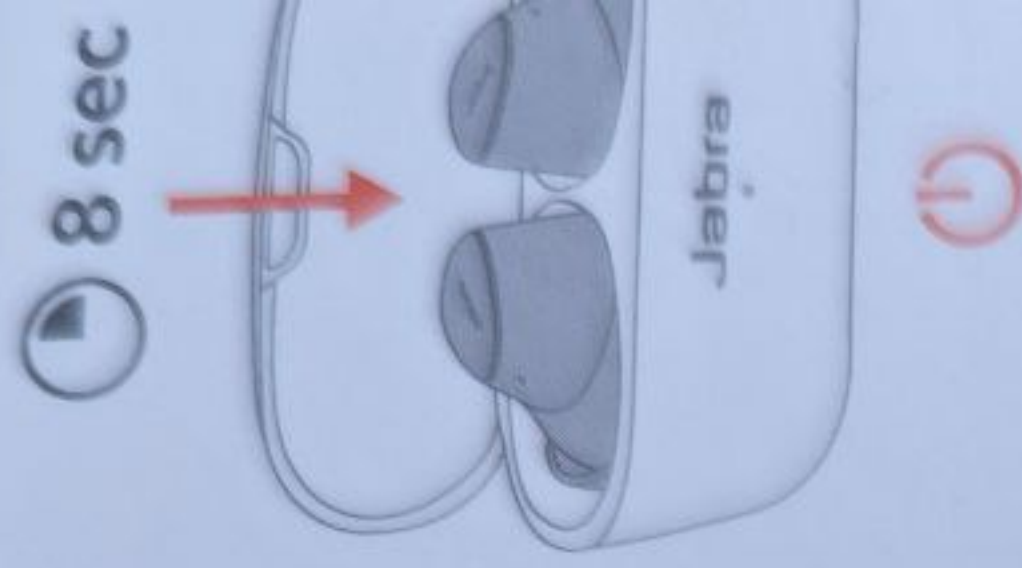

1.

2.

3.

 **Bluetooth®**

Frequency Band / Max RF Transmit Power: 2400-2483.5 MHz / 10mW

Bande de fréquence/puissance d'émission RF maximale : 2 400 à 2 483.5 Mhz/10 mW

Banda de frecuencia/Potencia de transmisión RF máxima: 2400-2483,5 MHz / 10 mW