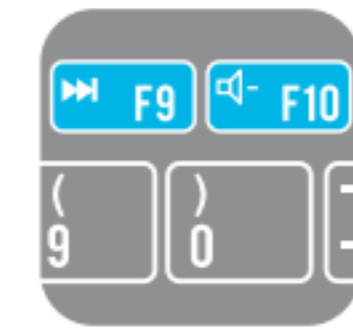

DEVICE HOLDER

DER FR SUPPORT INCLUS DE MIT GERÄTEHALTER

BLUETOOTH
10 M

DE • Ladezeit: 2-3 Stunden

EN • 30 days standby time
NL • 30 dagen standbytijd
FR • Temps de veille : 30 jours
DE • 30 Tage Standby-Zeit

EN • Runtime up to 100 hours
NL • Tot 100 uur gebruikstijd
FR • Utilisation jusqu'à 100 heures
DE • Laufzeit bis zu 100 Stunden

DE • Max. Größe Tablet: 10,5 Zoll

EN • Built-in keyboard shortcuts
NL • Ingebouwde sneltoetsen
FR • Raccourcis inclus
DE • Eingebaute Tastaturkürzel