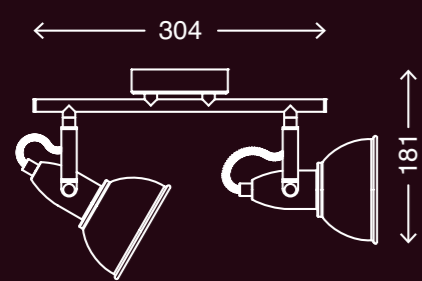

excl. 2x E14
max. 40 W

BRILO®