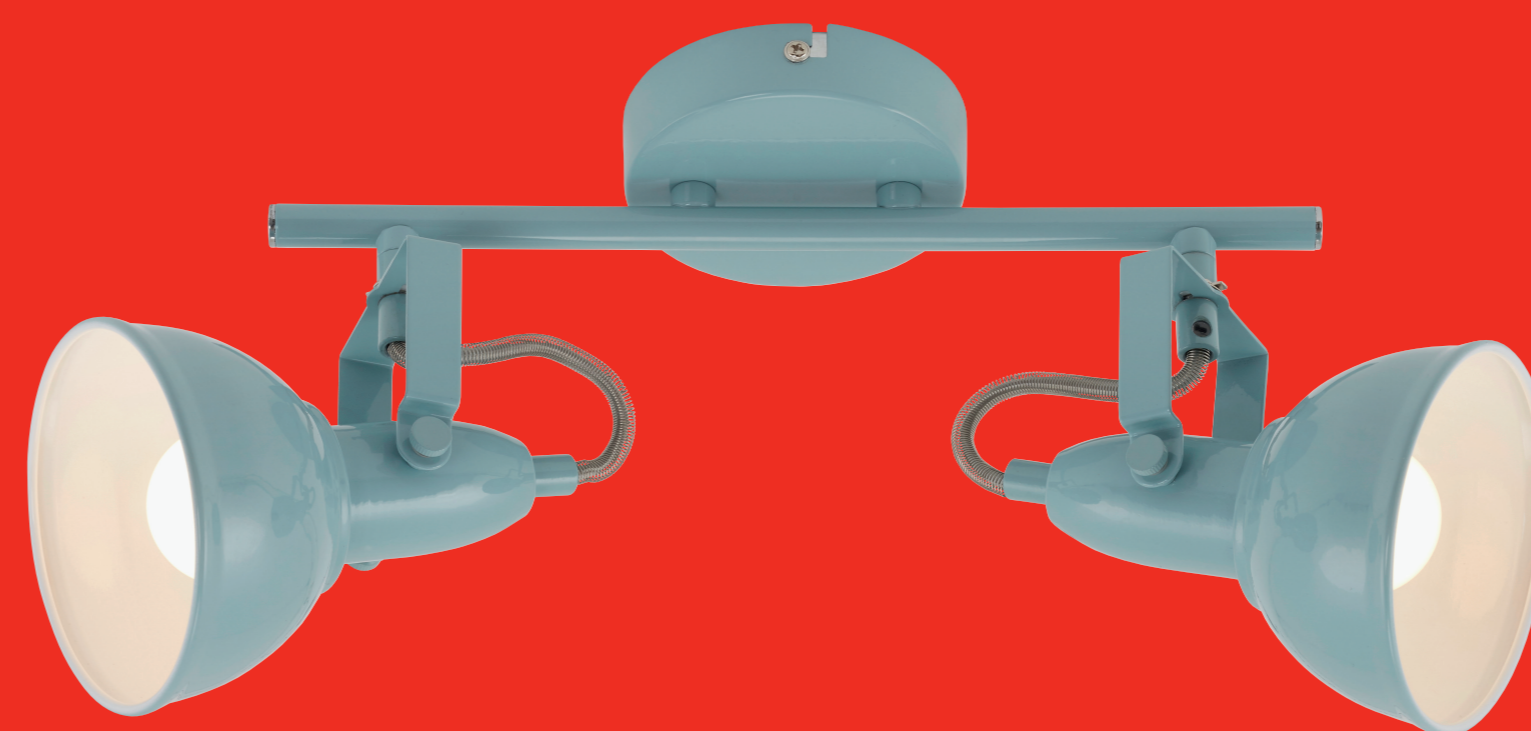

excl. 2x E14
max. 40 W

✓ 5 years
guarantee

BRILO®

excl. 2x E14
max. 40 W

BRILO®