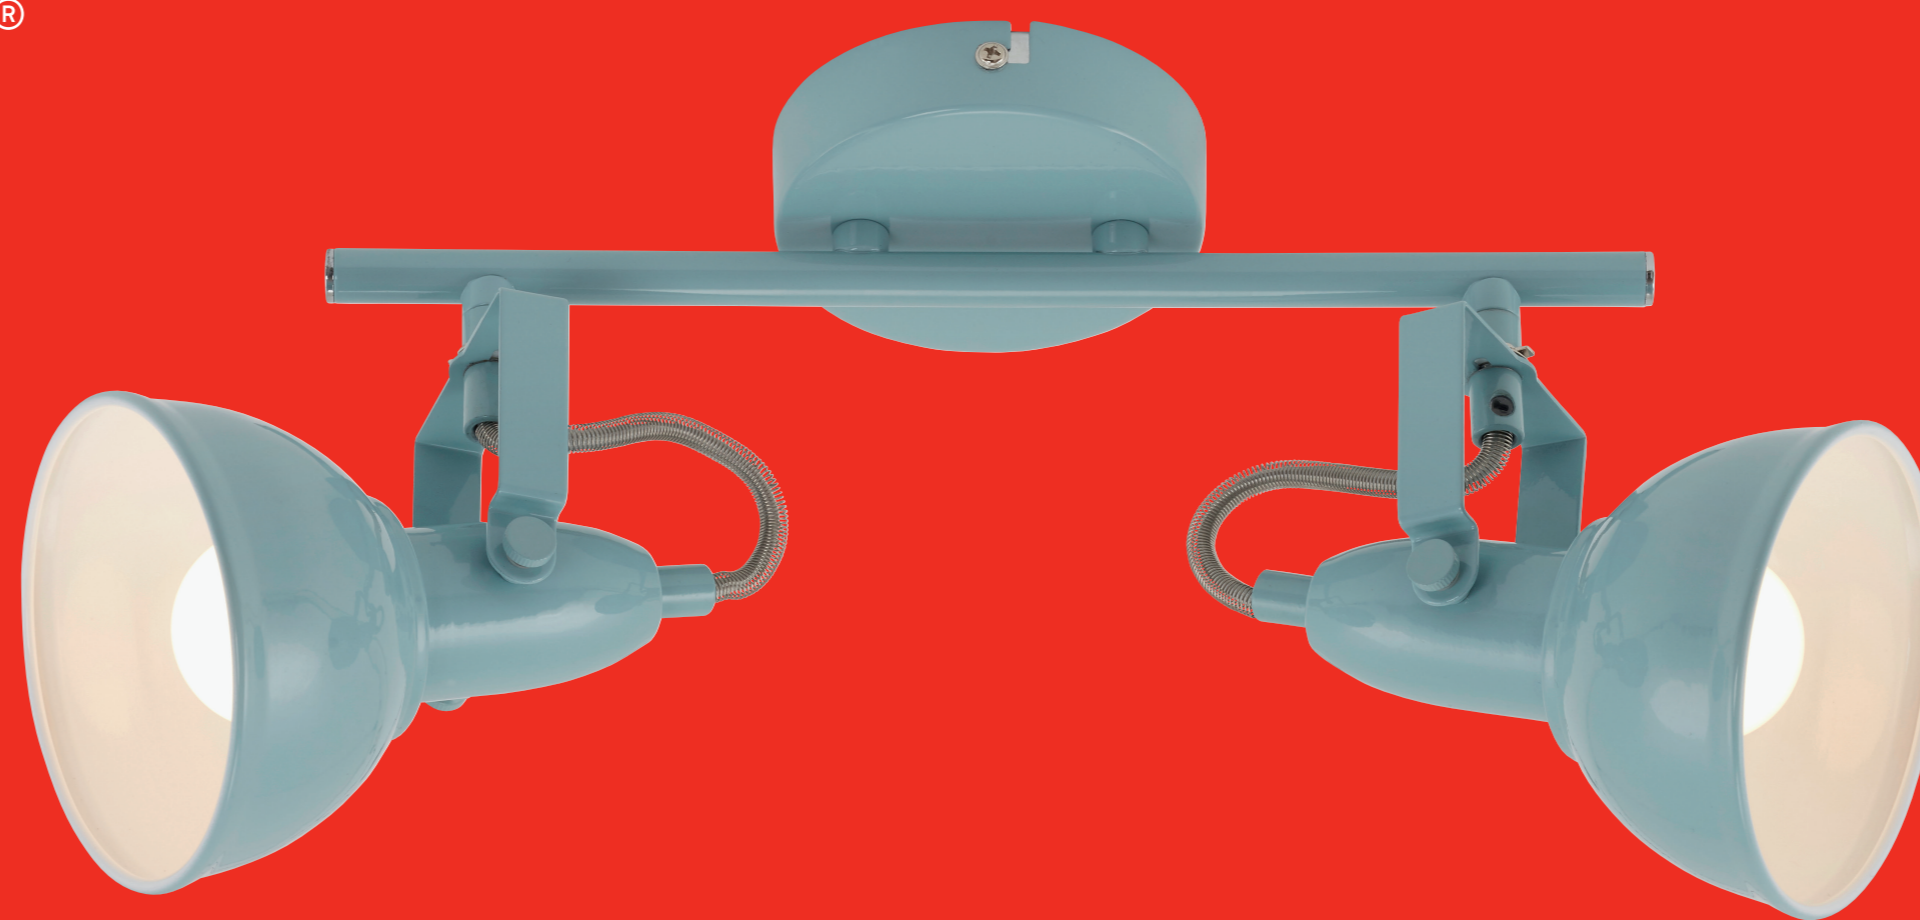

excl. 2x E14
max. 40 W

BRILO®

Art.-Nr. 2049-020

BRILO®