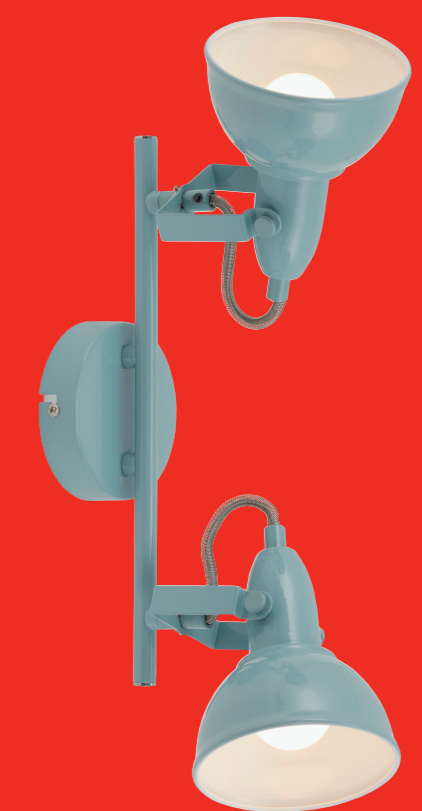

excl. 2x E14
max. 40 W

✓ 5 years
guarantee

BRILO®

excl. 2x E14
max. 40 W

BRILO®