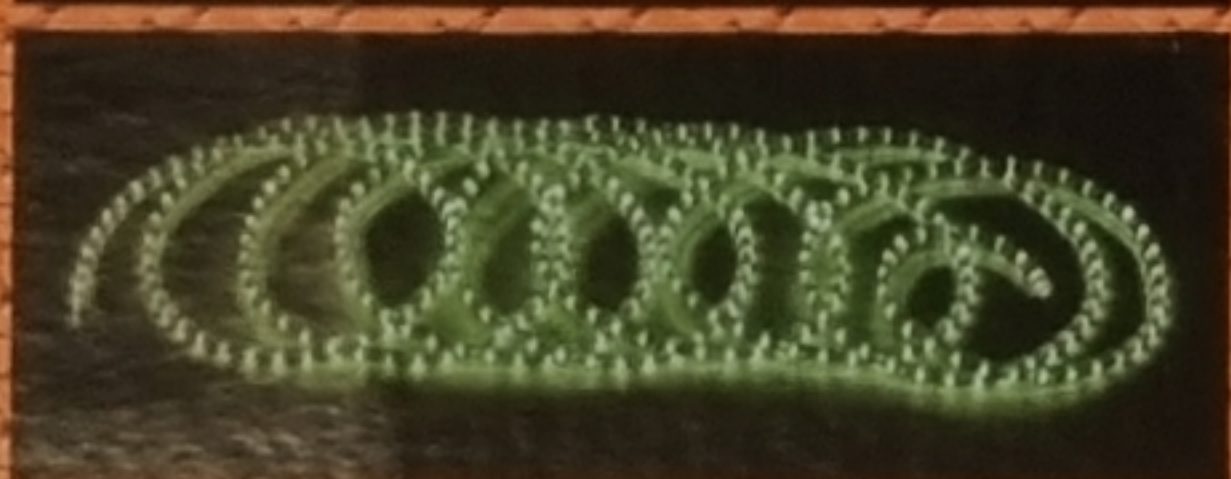

Rubberlight

RL-1

Deko-lichtschlauch/Deco-Lighttube

230V

9m

Lumineux decorative/Tubo luminoso de decoración

Dekoration mit stil

Extrem flexible Lichtschlauch • Optimal geschützte Lampen in Vollkunststoff-Rundmaterial • in 6 unterschiedlichen Farben erhältlich • Realisieren Sie Ihre Ideen zur Gestaltung von Schriften, Formen, Schaufensterdekorationen, Partyräumen, etc. • Hohe Lebensdauer der Lampen • Wasserfester Schlauch – für Außenmontage geeignet • Steuerbar über jedes Lauflichtsteuergerät • Reichhaltiges Zubehör • Länge 9 m

Dekoration mit Stil

Extrem flexible Lichtschlauch • Optimal geschützte Lampen in Vollkunststoff-Rundmaterial • in 6 unterschiedlichen Farben erhältlich • Realisieren Sie Ihre Ideen zur Gestaltung von Schriften, Formen, Schaufensterdekorationen, Partyräumen, etc. • Hohe Lebensdauer der Lampen • Wasserfester Schlauch • für Außenmontage geeignet • Steuerbar über jedes Lauflichtsteuergerät • Zubehör • Länge 9 m

Décoration avec style

Tuyau lumineux extrêmement flexible • ampes protégées de manière optimale par du matériel rond en plein plastique • En vente en 6 couleurs différentes • Réalisez vos idées pour écritures, forms, décorations de vitrines, salles de fête, etc. • Longue vie de lampe • Résistant aux intempéries, possibilité d'installation à l'extérieur • Contrôlable par chaque chenillard • Grand choix d'accessoires • Longueur 9 m

Decoración con estilo

Tubo luminoso extremadamente flexible • Lámparas protegidas de forma óptima dentro de un tubo Redondo de plastic • Disponible en 6 colores diferentes • Haga realidad sus ideas para escribir y oara figures en decoración de escaparates, en salas de fiestas, etc. • Large vida de lámpara • Tubo impermeable adecuado para instalación al aire liber • Controlado mediante cualquier controlador • Amplia gama de accesorios • Largo 9 m