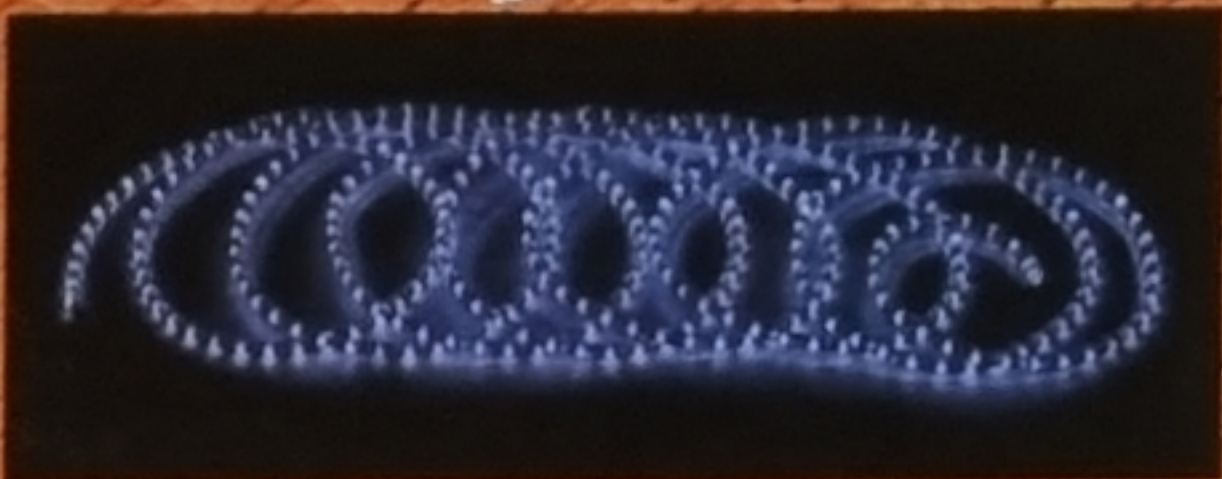

Rubberlight

RL-1

Deko-lichtschlauch/Deco-Lighttube

230V

9m

Lumineux decorative/Tubo luminoso de decoración

Dekoration mit stil

Extrem flexible Lichtschlauch • Optimal geschützte Lampen in Vollkunststoff-Rundmaterial • in 6 unterschiedlichen Farben erhältlich • Realisieren Sie Ihre Ideen zur Gestaltung von Schriften, Formen, Schaufensterdekorationen, Partyräumen, etc. • Hohe Lebensdauer der Lampen • Wasserfester Schlauch – für Außenmontage geeignet • Steuerbar über jedes Lauflichtsteuergerät • Reichhaltiges Zubehör • Länge 9 m

Dekoration mit Stil

Extrem flexible Lichtschlauch • Optimal geschützte Lampen in Vollkunststoff-Rundmaterial • in 6 unterschiedlichen Farben erhältlich • Realisieren Sie Ihre Ideen zur Gestaltung von Schriften, Formen, Schaufensterdekorationen, Partyräumen, etc. • Hohe Lebensdauer der Lampen • Wasserfester Schlauch • für Außenmontage geeignet • Steuerbar über jedes Lauflichtsteuergerät • Zubehör • Länge 9 m

Décoration avec style

Tuyau lumineux extrêmement flexible • ampes protégées de manière optimale par du matériel rond en plein plastique • En vente en 6 couleurs différentes • Réalisez vos idées pour écritures, forms, décorations de vitrines, salles de fête, etc. • Longue vie de lampe • Résistant aux intempéries, possibilité d'installation à l'extérieur • Contrôlable par chaque chenillard • Grand choix d'accessoires • Longueur 9 m

Decoración con estilo

Tubo luminoso extremadamente flexible • Lámparas protegidas de forma óptima dentro de un tubo Redondo de plastic • Disponible en 6 colores diferentes • Haga realidad sus ideas para escribir y oara figures en decoración de escaparates, en salas de fiestas, etc. • Large vida de lámpara • Tubo impermeable adecuado para instalación al aire liber • Controlado mediante cualquier controlador • Amplia gama de accesorios • Largo 9 m