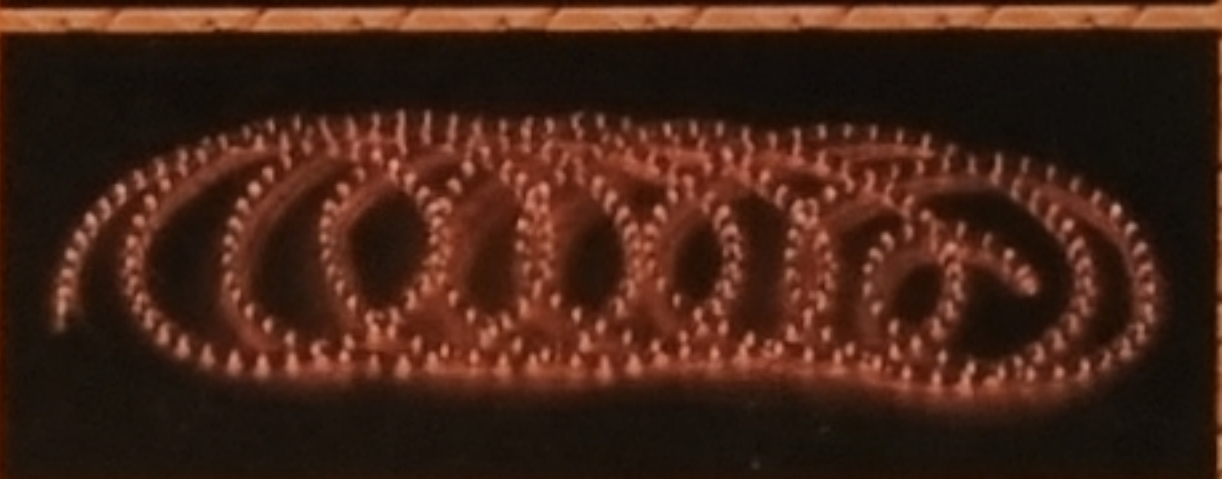

Rubberlight

RL-1

Deko-lichtschlauch/Deco-Lighttube

230V

9m

Lumineux decorative/Tubo luminoso de decoración

Dekoration mit stil

Extrem flexible Lichtschlauch • Optimal geschützte Lampen in Vollkunststoff-Rundmaterial • in 6 unterschiedlichen Farben erhältlich • Realisieren Sie Ihre Ideen zur Gestaltung von Schriften, Formen, Schaufensterdekorationen, Partyräumen, etc. • Hohe Lebensdauer der Lampen • Wasserfester Schlauch – für Außenmontage geeignet • Steuerbar über jedes Lauflichtsteuergerät • Reichhaltiges Zubehör • Länge 9 m

Dekoration mit Stil

Extrem flexible Lichtschlauch • Optimal geschützte Lampen in Vollkunststoff-Rundmaterial • in 6 unterschiedlichen Farben erhältlich • Realisieren Sie Ihre Ideen zur Gestaltung von Schriften, Formen, Schaufensterdekorationen, Partyräumen, etc. • Hohe Lebensdauer der Lampen • Wasserfester Schlauch • für Außenmontage geeignet • Steuerbar über jedes Lauflichtsteuergerät • Zubehör • Länge 9 m

Décoration avec style

Tuyau lumineux extrêmement flexible • ampes protégées de manière optimale par du matériel rond en plein plastique • En vente en 6 couleurs différentes • Réalisez vos idées pour écritures, forms, décorations de vitrines, salles de fête, etc. • Longue vie de lampe • Résistant aux intempéries, possibilité d'installation à l'extérieur • Contrôlable par chaque chenillard • Grand choix d'accessoires • Longueur 9 m

Decoración con estilo

Tubo luminoso extremadamente flexible • Lámparas protegidas de forma óptima dentro de un tubo Redondo de plastic • Disponible en 6 colores diferentes • Haga realidad sus ideas para escribir y oara figures en decoración de escaparates, en salas de fiestas, etc. • Large vida de lámpara • Tubo impermeable adecuado para instalación al aire liber • Controlado mediante cualquier controlador • Amplia gama de accesorios • Largo 9 m