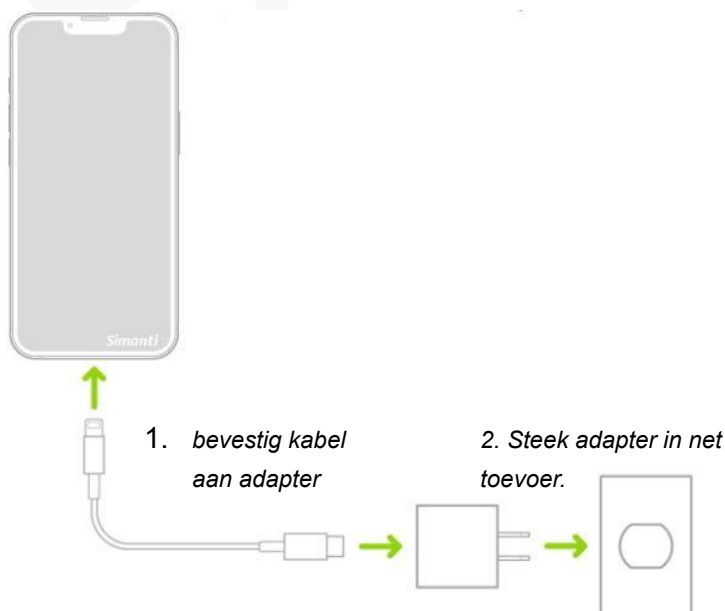

Het opladen van uw apparaat

Om uw apparaat op te laden, dient u de volgende stappen in acht te nemen:

1. Bevestig een kabel met een usb uitgang aan de adapter (ook te koop bij Simanti®).