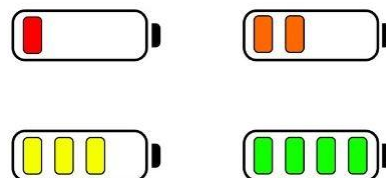

## Het type batterij van uw elektronisch apparaat

De adapter is geschikt voor gebruik met oplaadkabels die beschikken over een usb uitgang. De adapter is bedoeld om uw elektronische apparatuur op te laden. Mocht u meer informatie willen over de typen batterijen, dan kunt u een kijkje nemen op de website van de meest voorkomende telefoons in ons land:

- Apple (Lithium-ion batterijen) - <https://www.apple.com/nl/batteries/>
- Samsung (Lithium-ion batterijen) - <https://www.samsung.com/levant/support/galaxy-battery/about-battery/>

## Informatie over het opladen

Het batterijsymbool op uw apparaat laat zien wat de status is van de batterij. Indien u uw apparaat gaat opladen wanneer deze aan het bijwerken is en/of aan staat voor gebruik, kan het opladen langer duren.

Als de batterij van uw apparaat leeg is, dan kunt u dit zien aan het icoontje in het scherm.

Meestal wordt dit aangegeven met drie kleuren:

- wit/groen : voldoende opgeladen
- oranje/geel : over de grens, begint leeg te lopen
- rood : bijna leeg