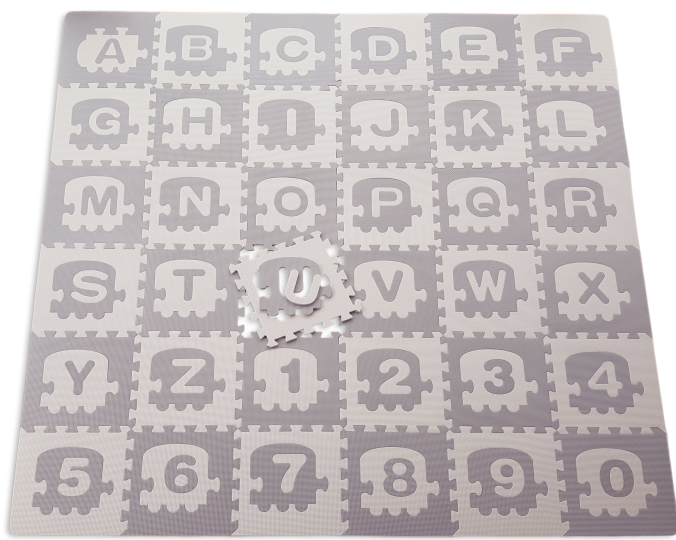

Foam Puzzle Mats

122 pcs

- soft
- educational
- pop-out
- interlocking
- waterresistant
- ecofriendly

ATTENTION

NL Inslikkingsgevaar: Dit product kan kleine onderdelen bevatten!
Gebruiken onder toezicht van volwassenen!

SE Sväljningsrisk: Denna produkt kan innehålla små delar!
Används under uppsikt av vuxna!

IN Bahaya Menelan: Produk ini mungkin mengandung bagian-bagian kecil!
Gunakan di bawah pengawasan orang dewasa!