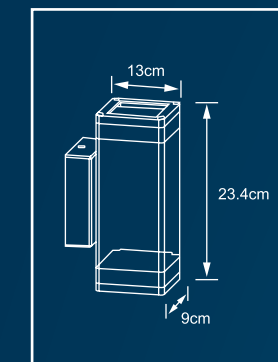

S smartwares®

S smartwares®

EN Up and down wall light DE Wandleuchte FR De haut en bas murale NL Up and down wandlamp
ES Luz de pared exterior IT Applique da esterno SV Upp och ner väggglampa PL W górze iw dół światła na ścianie

OUTDOOR
USE

220-240V~
50Hz

GU10 (EXCL.)
MAX. 2 X 5W

IP44

NON
DIMMABLE

BEAM ANGLE
120°

Alu
ALUMINIUM