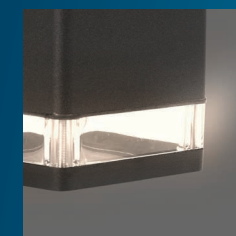

Nice indirect light