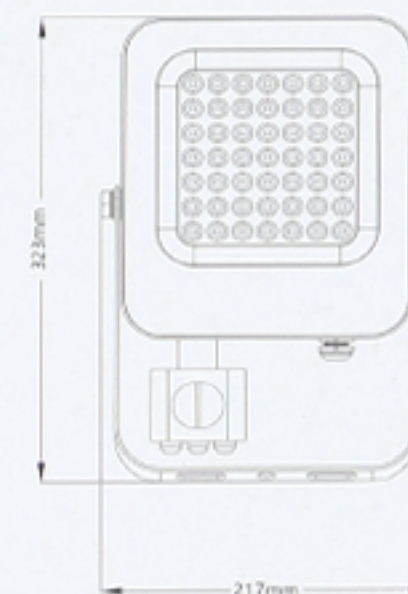

NL LED-SENSOR SCHIJNWERPER

- Het spiegeloppervlak is gemaakt van gehard glas
- IP65 waterdicht en stofdicht
- 3 jaar kwaliteitsgarantie
- De achterkant is gemaakt van gegoten aluminium
- Groefontwerp, efficiënte warmteafvoer

FR PROJECTEUR À CAPTEUR LED

- La surface du miroir est en verre trempé.
- Protection IP65: étanche à la poussière et à l'eau
- Garantie de qualité de 3 ans.
- Le couvercle arrière est en aluminium moulé sous pression.
- Conception de rainure, dissipation thermique efficace

PT LUZ DE INUNDAÇÃO DE SENSOR LED

- A superfície do espelho era feita de vidro temperado
- IP65 à prova d'água e à prova de poeira
- Garantia de qualidade de 3 anos
- A tampa traseira foi feita de alumínio fundido
- Design de ranhura, dissipação de calor eficiente

Bevel bracket, 360° rotation

- Supporte itálico, rotación de 360°
- Uchwyt Italtic, obrót o 360°
- Supporto a bordi smussati, ruotabile a 360°
- Italtische Halterung, 360° drehbar
- Schuine beugel, 360° rotatie
- Support de biseau, rotation à 360°
- Supporte itálico, rotação de 360°

Adjustable knob

- Pomo ajustable
- Pokrętko do regulacji
- Regolazione analogica
- Einstellbarer Drehknopf
- Verstelbare knop
- Bouton réglable
- Botão ajustável

GB - Waterproof / Dustproof
ES - Resistente al agua / Antipolvo
PL - Wodoodporny / Pyłoszczelny
IT - Impermeabile / Resistente alla polvere
DE - Wasserdicht / Staubdicht
NL - Waterdicht / Stofdicht
FR - Imperméable / Antipoussière
PT - Impermeável / À prova de poeira

ITALIA MARKET SRL
VIA DELLE INDUSTRIE, 9/1
20883 MEZZAGO(MB), ITALIA
P.IVA: IT10502730962
HTTP://WWW.AIGOSTAR.COM
MADE IN P.R.C.