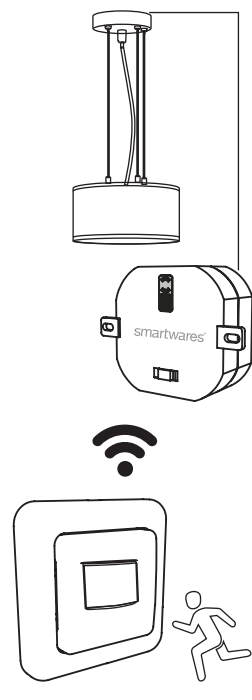

smartwares®

How to use

smartwares®

SH4-99569

Automatic light control set

DE Automatische Lichtsteuerung Set
FR Kit de contrôle automatique de la lumière
NL Automatische verlichtingsset

Plug & Connect

Mounting tape

1000 W
Watt

Motion sensor

smartwares®

EN Automatic light control set Built-in ON/OFF Switch

For equipment and lighting up to 1000Watts
Invisible solution with an easy installation

- **Mini built-in switch**
- 1 channel for switching individually or group
- Switches on after detection and off at the set time
- Signal goes through windows, doors, walls and ceilings

DE Automatische Lichtsteuerung Set Einbau-ein/ausschalter

Für Geräte und Beleuchtung bis zu 1000 Watt
Unsichtbare Lösung mit einfacher Installation

- **Bewegungsmelder**
- 1 Kanal für Einzel- oder Gruppenschaltung
- Schaltet ein bei Bewegung und aus nach eingestelltem Zeit
- Signal durchdringt Fenster, Türen, Wände und Decken.