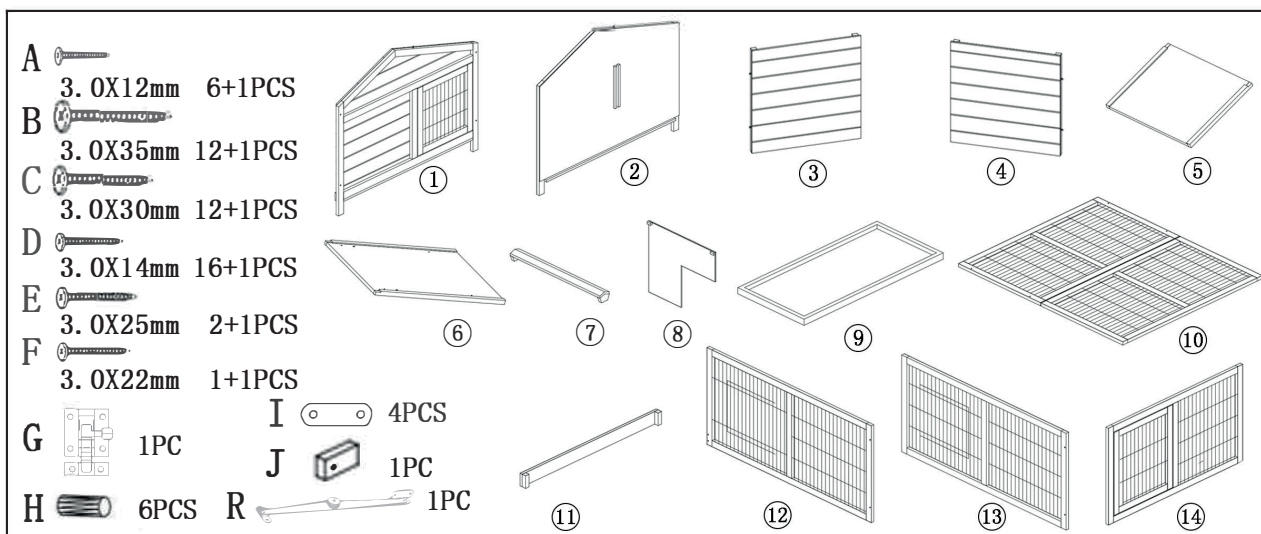

# Konijnenhok 147 x 96 x 69 cm

GEBRUIKERSHANDLEIDING - MODE D'EMPLOI - BEDIENUNGSANLEITUNG - USER'S MANUAL  
 MANUAL DE USUARIO - MANUALE D'USO - INSTRUKCJA OBSŁUGI - ANVÄNDARMANUAL

# Konijnenhok 147 x 96 x 69 cm