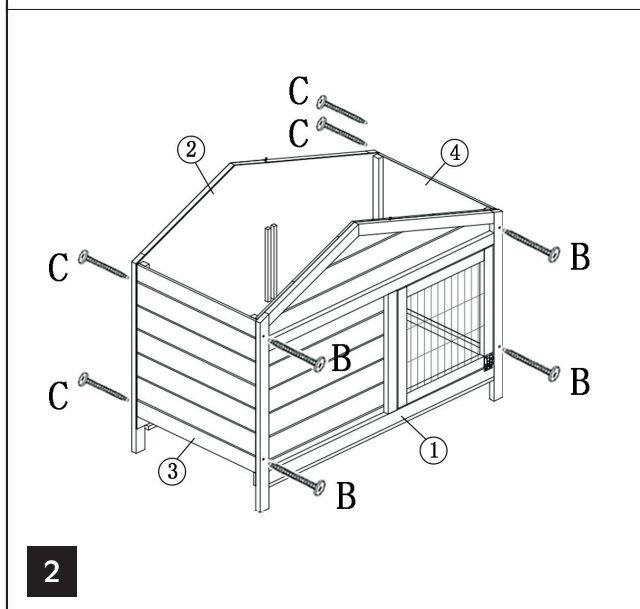

# Konijnenhok 147 x 96 x 69 cm

GEBRUIKERSHANDLEIDING - MODE D'EMPLOI - BEDIENUNGSANLEITUNG - USER'S MANUAL  
 MANUAL DE USUARIO - MANUALE D'USO - INSTRUKCJA OBSŁUGI - ANVÄNDARMANUAL

# Konijnenhok 147 x 96 x 69 cm