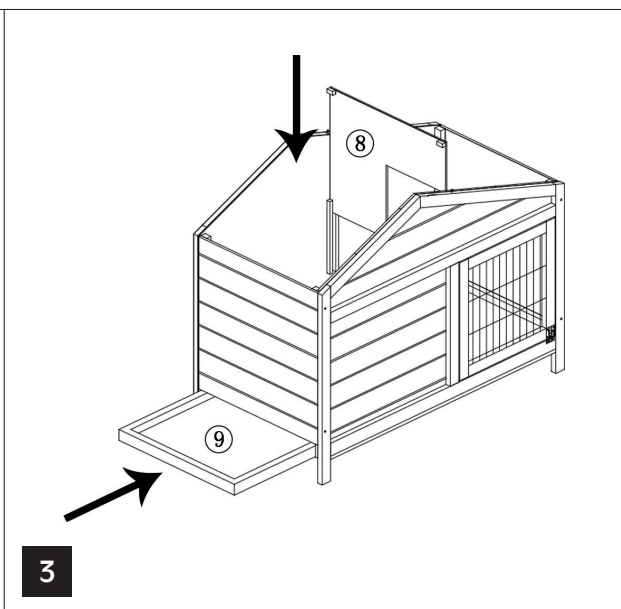

# Konijnenhok 147 x 96 x 69 cm

GEBRUIKERSHANDLEIDING - MODE D'EMPLOI - BEDIENUNGSANLEITUNG - USER'S MANUAL  
 MANUAL DE USUARIO - MANUALE D'USO - INSTRUKCJA OBSŁUGI - ANVÄNDARMANUAL

# Konijnenhok 147 x 96 x 69 cm