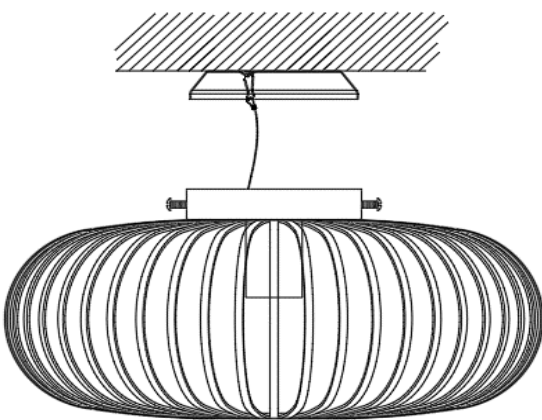

Item number: 100884030
100883030
100884019
100884014
100884010
1 x max 40W E27 220-240V 50/60Hz

www.CHERICONI.com
Chericoni Lighting
Bronstraat 33
1976 BC IJMUIDEN
Netherlands

1

2

3

4

5

6

7

8

(lightbulb not included)

9

10