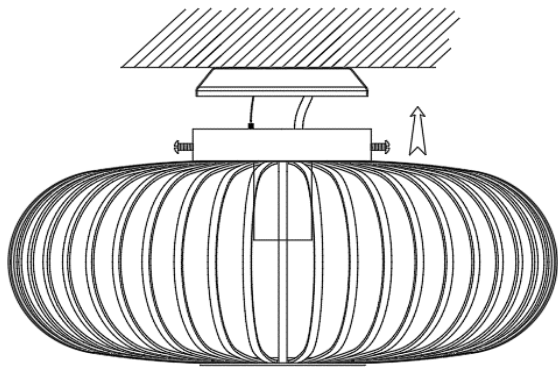

Item number: 100884030
100883030
100884019
100884014
100884010
1 x max 40W E27 220-240V 50/60Hz

www.CHERICONI.com
Chericoni Lighting
Bronstraat 33
1976 BC IJMUIDEN
Netherlands

1

2

3

4

5

6

7

8

(lightbulb not included)

9

10