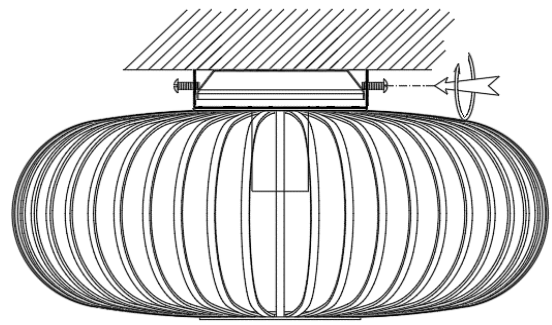

Item number: 100884030
100883030
100884019
100884014
100884010
1 x max 40W E27 220-240V 50/60Hz

www.CHERICONI.com
Chericoni Lighting
Bronstraat 33
1976 BC IJMUIDEN
Netherlands

1

2

3

4

5

6

7

8

(lightbulb not included)

9

10