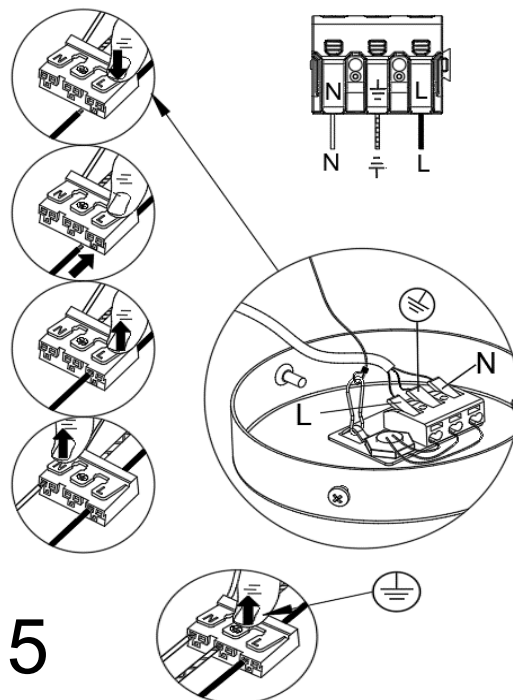

Item number: 100884030
100883030
100884019
100884014
100884010
1 x max 40W E27 220-240V 50/60Hz

www.CHERICONI.com
Chericoni Lighting
Bronstraat 33
1976 BC IJMUIDEN
Netherlands

1

2

3

4

5

6

7

8

(lightbulb not included)

9

10