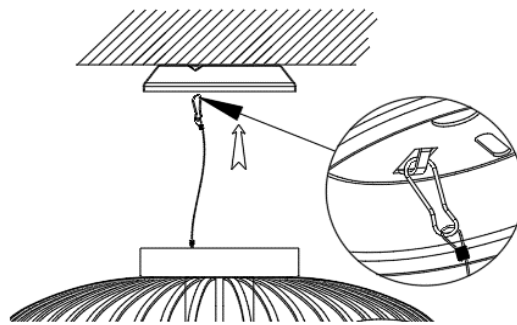

Item number: 100884030
100883030
100884019
100884014
100884010
1 x max 40W E27 220-240V 50/60Hz

www.CHERICONI.com
Chericoni Lighting
Bronstraat 33
1976 BC IJMUIDEN
Netherlands

1

2

3

4

5

6