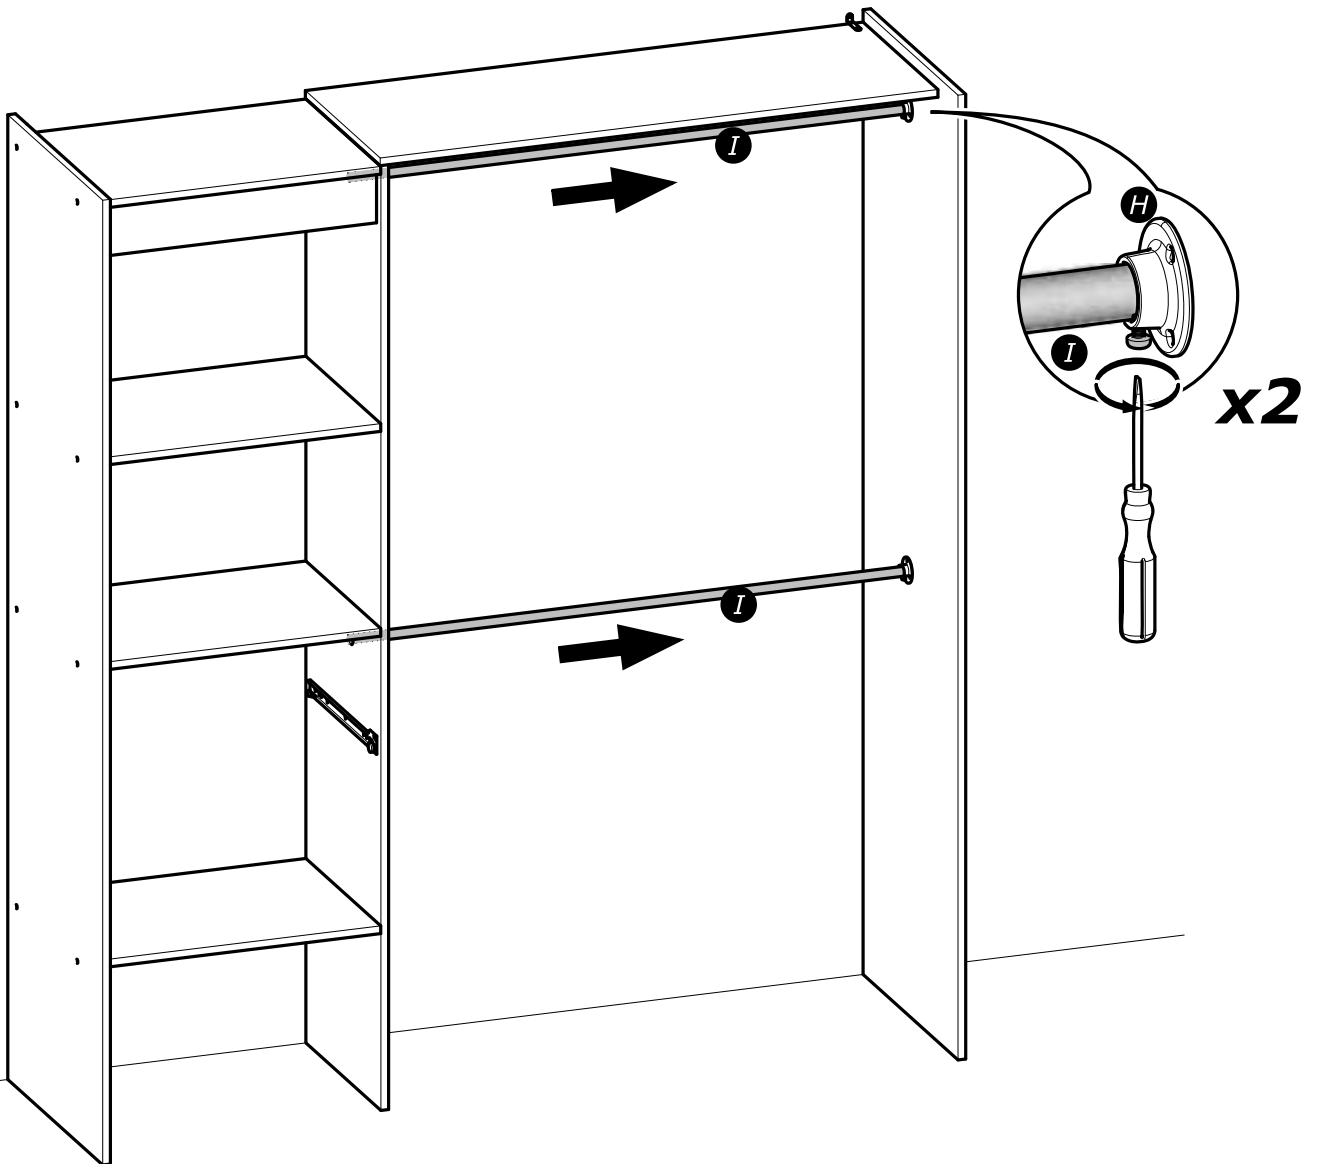

PL

OSTRZEŻENIE: MEBEL NALEŻY PRZYMOCOWAĆ DO ŚCIANY, ABY UNIKNĄĆ JEGO PRZEWRÓCENIA

- Aby prawidłowo zainstalować ten produkt i wyeliminować zagrożenie dla bezpieczeństwa użytkownika, należy postępować zgodnie z niniejszą instrukcją.
- Przymocować mebel do ściany za pomocą mocowań przewidzianych w tym celu.
- Śruby i nakrętki nie znajdują się w zestawie. Użyć śrub i nakrętek dostosowanych do wspornika.

D x2
8x30mm
5/16" x 1 3/16"

13

O x2
7x50mm
9/32" x 1 31/32"

14

18

23

www.Demeyere.fr

24