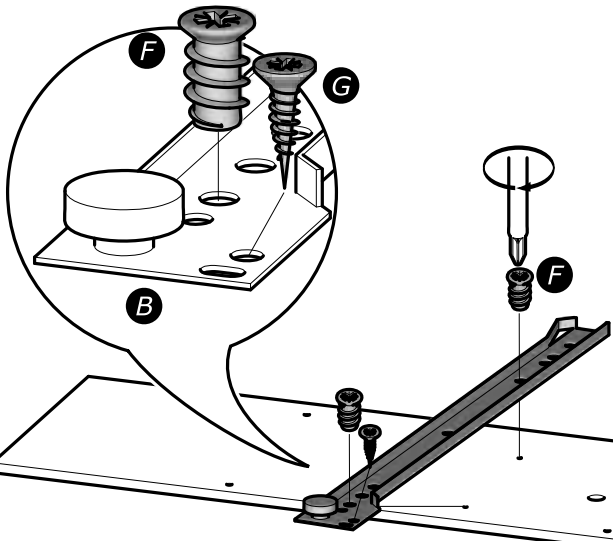

PL

OSTRZEŻENIE: MEBEL NALEŻY PRZYMOCOWAĆ DO ŚCIANY, ABY UNIKNĄĆ JEGO PRZEWRÓCENIA

- Aby prawidłowo zainstalować ten produkt i wyeliminować zagrożenie dla bezpieczeństwa użytkownika, należy postępować zgodnie z niniejszą instrukcją.
- Przymocować mebel do ściany za pomocą mocowań przewidzianych w tym celu.
- Śruby i nakrętki nie znajdują się w zestawie. Użyć śrub i nakrętek dostosowanych do wspornika.

CR

UPOZORENJE : UČVRSTITE ORMARIĆ NA ZID KAKO BISTE SPRIJEČILI NJEGOVO LJULJANJE

- Kako biste pravilno postavili ovaj proizvod i uklonili sigurnosne rizike kojima se izlažete, pridržavajte se strogo ovog priručnika s uputama.
- Postavite ormarić na zid pripadajućim sponama.Vijci i svornjci ne isporučuju se. Upotrijebite nosne vijke i svornjke.

1

B x1 	F x2  6.3x9mm 1/4" x 11/32"
C x2  5x30mm 3/16" x 1 3/16"	G x1  3x12mm 1/8" x 15/32"

www.Demeyere.fr

2

G x6  3x12mm 1/8" x 15/32"
H x2 

3

www.Demeyere.fr

4