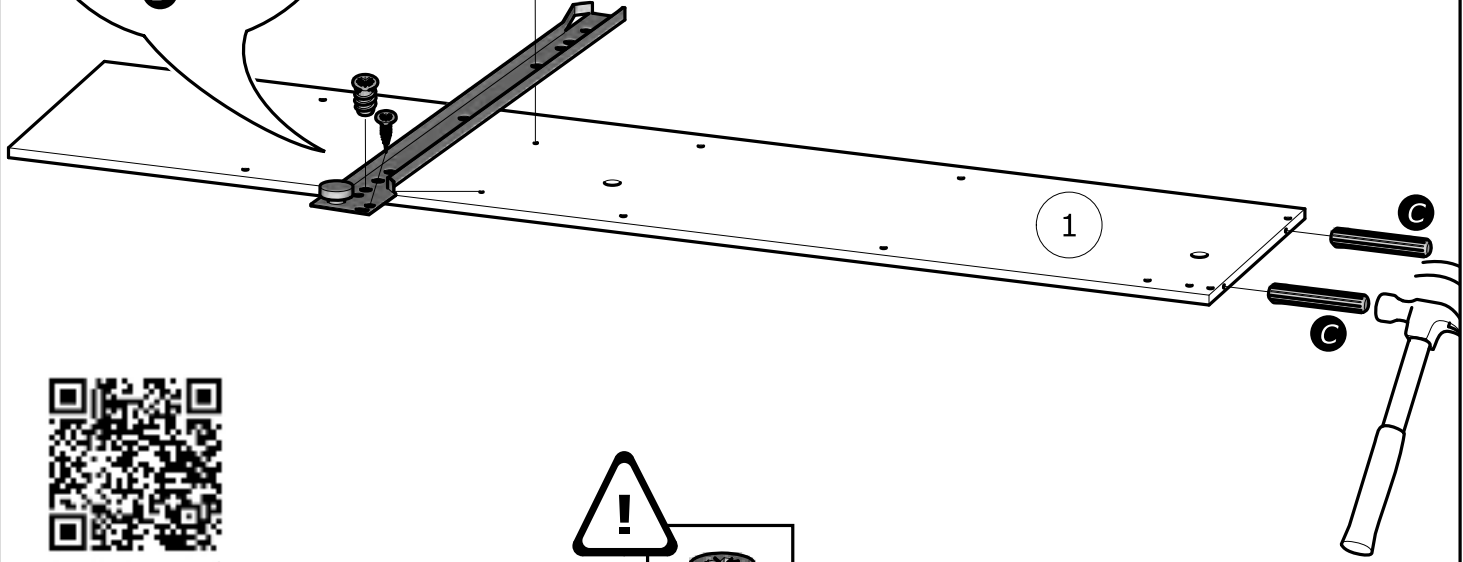

1

B x1 	F x2 6.3x9mm 1/4" x 11/32"
C x2 5x30mm 3/16" x 1 3/16"	G x1 3x12mm 1/8" x 15/32"

www.Demeyere.fr