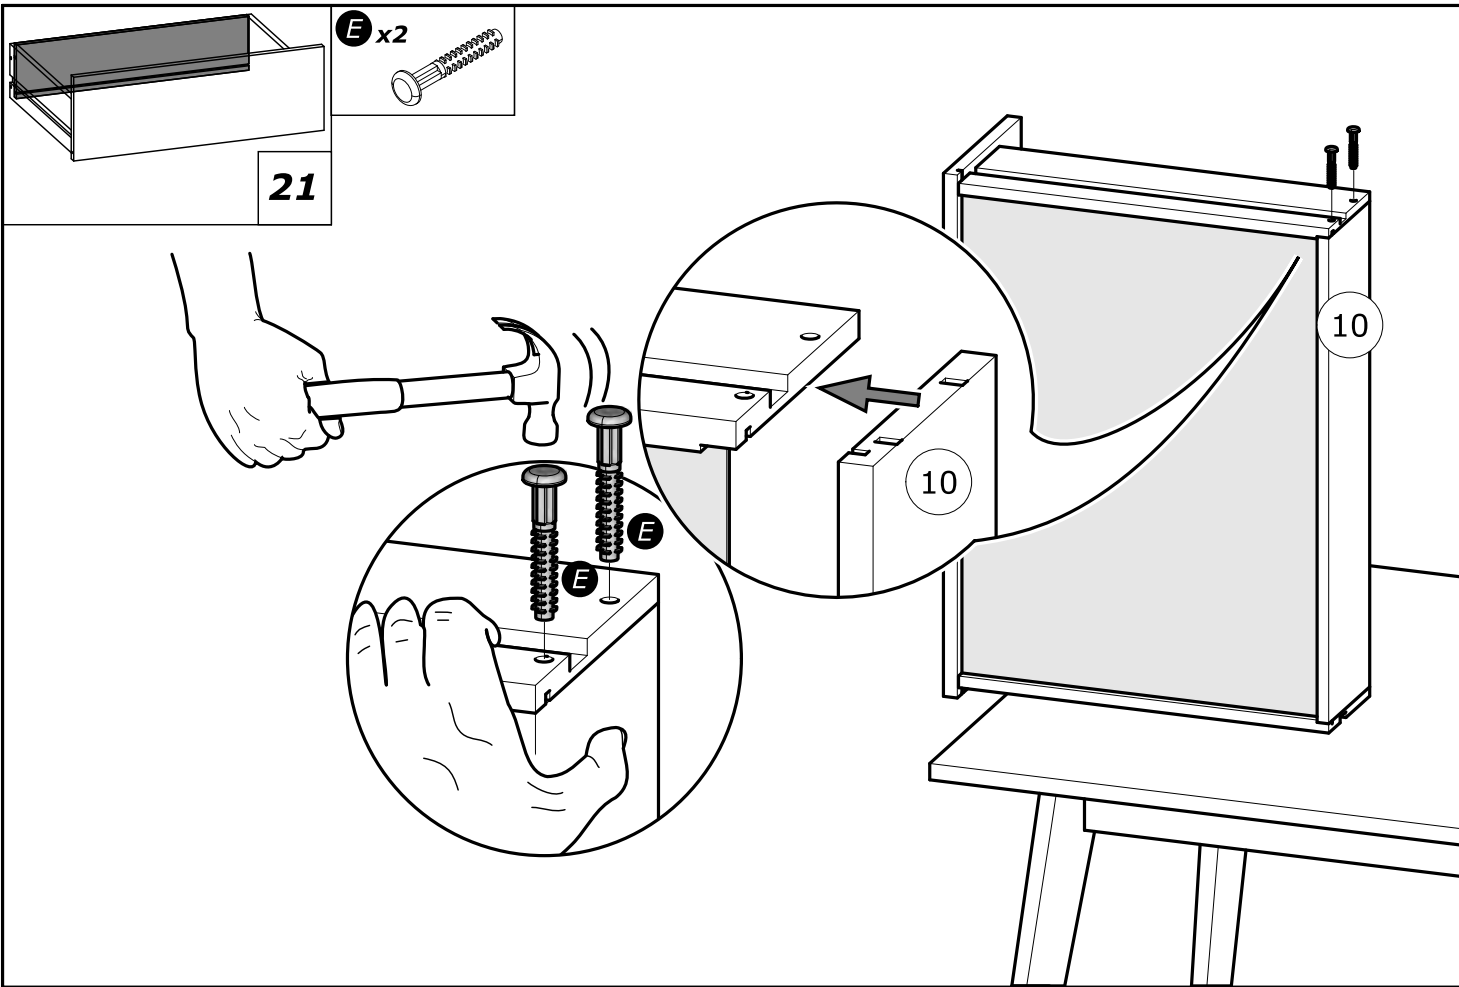

PL

OSTRZEŻENIE: MEBEL NALEŻY PRZYMOCOWAĆ DO ŚCIANY, ABY UNIKNĄĆ JEGO PRZEWRÓCENIA

- Aby prawidłowo zainstalować ten produkt i wyeliminować zagrożenie dla bezpieczeństwa użytkownika, należy postępować zgodnie z niniejszą instrukcją.
- Przymocować mebel do ściany za pomocą mocowań przewidzianych w tym celu.
- Śruby i nakrętki nie znajdują się w zestawie. Użyć śrub i nakrętek dostosowanych do wspornika.

D x2
8x30mm
5/16" x 1 3/16"

13

O x2
7x50mm
9/32" x 1 31/32"

14

18

23

www.Demeyere.fr

24