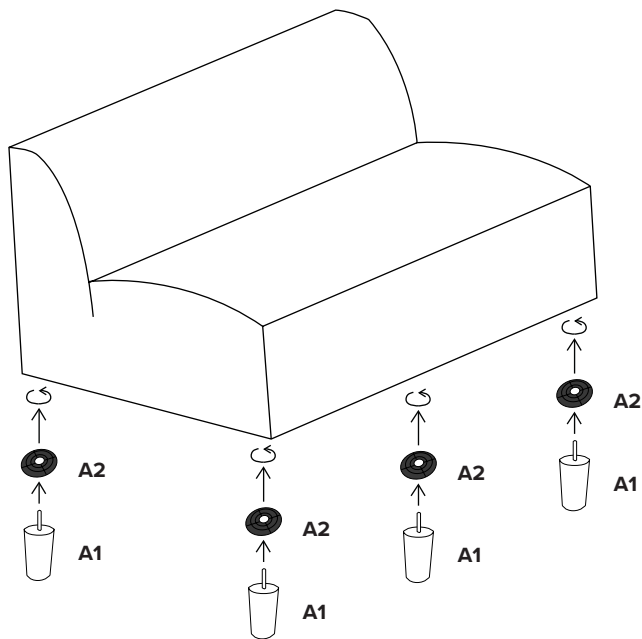

vtwonen

huiscollectie

HOLLANDIA 2-SEATER SOFA

A1
4X LEG
9,5 CM

A2
4X PLASTIC
CAP

OPTIONAL COMBINING 2- AND 3-SEATER

B1
8X SCREW
3,5 X 25 MM

B2 **B3**
1X CONNECTION
PIECE