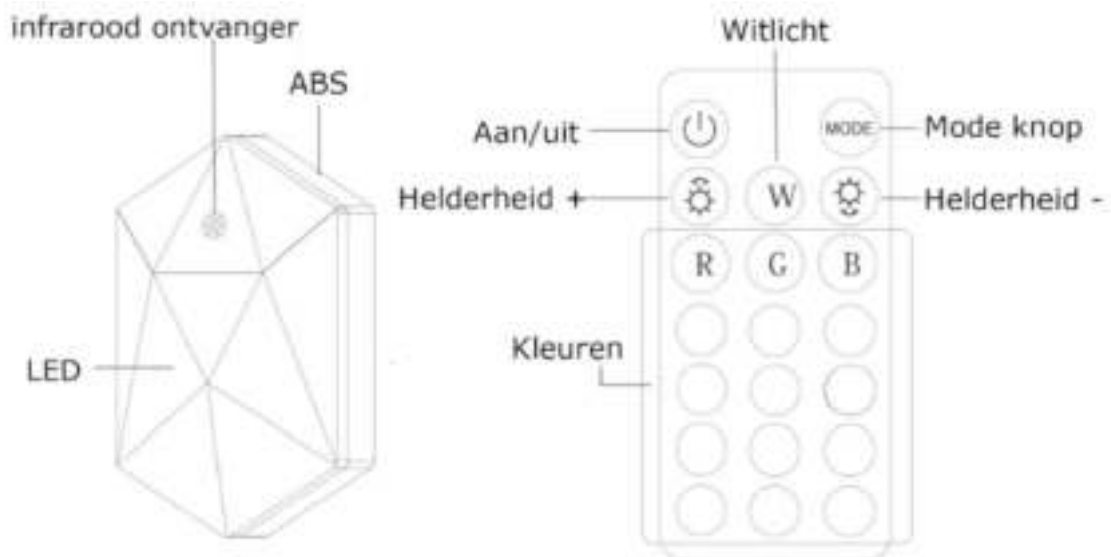

## Productbeschrijving

Deze lamp kan d.m.v. de infrarood afstandsbediening in meerdere kleuren licht gezet worden. Ook de helderheid kan aangepast worden en er kan gekozen worden tussen de verschillende lichtmodi. De lamp is gemaakt van milieuvriendelijk materiaal en is veilig voor binnengebruik

## Gebruiksaanwijzing:

Steek de lamp in het stopcontact en druk op de toets van de afstandsbedieningsschakelaar om de lamp aan te zetten. D.m.v. de bijbehorende afstandsbedieningstoetsen kunnen verschillende functies geactiveerd worden. Deze lamp heeft 16 statische lichtkleuren en 4 dynamische lichteffecten. Het licht is uniform en natuurlijk en de kleur is vol.

## Productspecificaties:

- Productafmetingen: 94\*60\*27mm(excl. plug)
- Productgewicht: 52±gram
- Productmateriaal: ABS
- Voltage: AC100V-240V
- Verbruik: 1 Watt
- Bereik afstandsbediening: 5-7 meter
- Gebruikstemperatuur:  $-10^{\circ}$ ~ $40^{\circ}\text{C}$