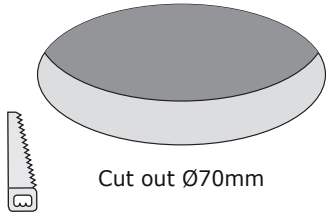

# UPHIX®

2

50114466 Bolzano zwart  
50114425 Bolzano wit

3

**12V**  
GU5.3  
Max.50W  
Output 12V  
AC/DC

4