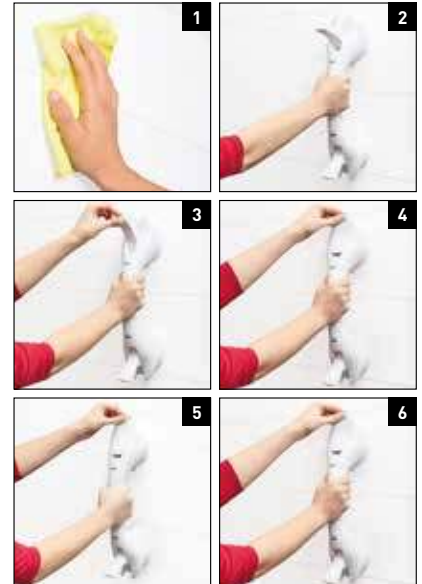

IT: Maniglia Muro Quick Mobile Rail, progettato per assistere un movimento naturale, per esempio quando si entra ed esce dalla doccia. Progettato per contenere o sostenere il peso del corpo. Questo maniglione mobile può essere attaccato e rimosso in pochi secondi, senza forare o avvitare. Due potenti ventose vengono premuti su una base non porosa, la superficie liscia, compatta, le leve di vuoto sono premuti verso il basso per poterla fissare in modo stabile. Quando l'indicatore è verde il binario è collegato a destra. È possibile collegare l'orizzontale ferroviario, verticale e diagonale. Quando l'indicatore è per metà verde / metà rosso o rosso il binario non è attaccato a destra. Fissare di nuovo la guida.

NL: De Quick Mobile Rail is ontworpen om te ondersteunen bij een natuurlijke beweging, bijvoorbeeld als men in en uit de douche stapt. De Quick Mobile Rail is niet ontworpen om het hele lichaamsgewicht te dragen. De mobiele wandbeugel is in enkele seconden, zonder te boren of te schroeven, aan te brengen en te verwijderen. De twee krachtige zuignappen worden stevig op een gladde, niet porieuze en stevige oppervlakte gedrukt, de vacuümhendels worden naar beneden gedrukt en de Quick Mobile Rail zit vast.

Specifications

70110160					
↑/↓ n/a n/a	↔ n/a n/a	I 40 cm 15.7 inch	H n/a n/a	□ n/a n/a	□ n/a n/a
⊘ n/a n/a	⊙ n/a n/a	max. n/a	max. Vertical: 68 kg / Lateral: 45 kg Vertical: 150 lbs / Lateral: 100 lbs	567 gr 20 oz.	1

product film

Product				
Certificates	Materials	Country of origin	Product: Netto Weight	Import-code (HS-code)
CE,Grune_Punkt	ABS,TPR,SS	China	568 gr	3926909790

Packaging								
Height	Width	Depth	Packaging: Netto weight	Packaging: Gross weight	Volume	Product packaging type	Languages on packaging	EAN13
430 mm	105 mm	115 mm	154 g	0.71 g	5313000 mm³	Box	EN, DE, ES, FR, IT, NL	8718885910162

Master Carton (MC)							
Height	Width	Depth	Netto weight	Gross weight	Volume	Pieces in MC	
375 mm	225 mm	420 mm	423 g	4850 g	35437500 mm³	6 pieces	

Pallet									
Height	Width	Depth	Netto weight	Gross weight	Volume	Number of MC p. layer on Pallet	Number of layers on pallet	Max. number of products per layer	Max. number of products on pallet
1.65m	0.8 m	1.2 m	22 kg	160800 g	1.58 m³	7	4	42	168

8 718885 910162 >