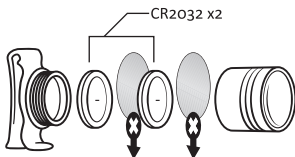

- Remove shields before use
- *Retire los protectores antes de usar*
- *S'il vous plait supprimer les boucliers avant utilisation*
- *Bitte vor Gebrauch die Abtrennungen entfernen*
- ご使用前に保護シールを取り除いてください。

 CR2032 (2 pcs.)

 60 hr

 30 hr

5 modes

Run Times and Modes

Femto front

FL1 STANDARD	FLASH 1/2/3	PULSE	SOLID
	15 LUMENS	15 LUMENS	15 LUMENS
	60:00 h : min	60:00 h : min	30:00 h : min

Femto rear

FL1 STANDARD	FLASH 1/2/3	PULSE	SOLID
	7 LUMENS	7 LUMENS	7 LUMENS
	60:00 h : min	60:00 h : min	30:00 h : min

More Information

For more info go to: www.lezyne.com/support

CA PROP 65 WARNING: This product may contain chemicals known to the State of California to cause cancer and birth defects or other reproductive harm (California law requires this warning to be given to customers in the State of California). For more info: www.lezyne.com/prop65