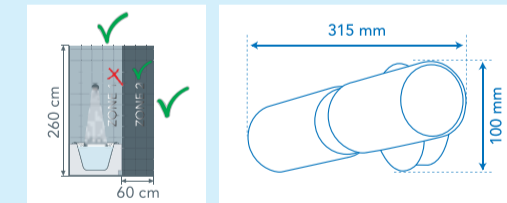

model / modèle / Modell
3000.053