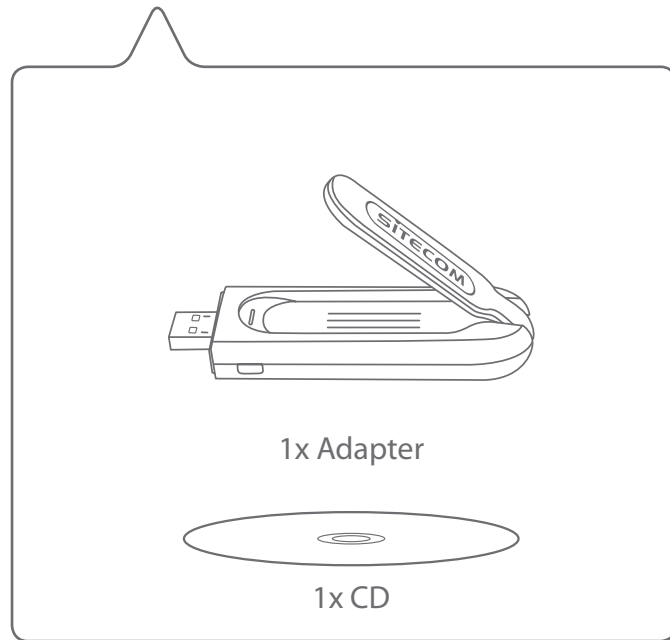

Wi-Fi USB adapter N900

- **UK** Full manual available in English
- **NL** Volledige handleiding beschikbaar in het engels
- **IT** Il manuale utente completo è disponibile in lingua inglese
- **DE** Vollständiges Handbuch in englischer Sprache verfügbar
- **ES** Manual completo disponible en inglés
- **PT** Manual completo disponível em inglês
- **FR** Manuel complet disponible en anglais
- **RU** Подробное руководство доступно на английском языке

www.sitecom.com/helpdesk

Package content