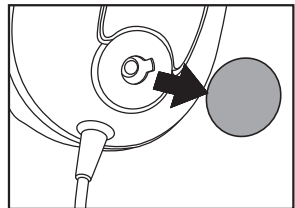

* 繁體中文在 PS4™ 系統上, 在「設定」>「聲音與顯示器」>「聲音輸出設定」>「輸出到耳機裝置」中, 選擇「全部聲音」。
 * 한국어-PS4™ 시스템에서, 설정>사운드와 화면>오디오 출력 설정>헤드폰 기기로 출력으로 이동해 모든 오디오를 선택해 주십시오.
 ** Xbox One Stereo Headset Adapter/Adaptateur de casque stéréo Xbox One / Xbox One Adapter für Stereo-Headsets / Xbox One-stereoheadsetadapter / Adattatore per cuffia stereo Xbox One / Adaptador para auriculares estéreo Xbox One / Adaptador de Auricular Estéreo Xbox One / Adapter стереогарнитуры для Xbox One / Προσαρμογέας στερεοφωνικών ακουστικών Xbox One / Xbox One Stereo Kulaklık Adaptörü / Adapter do zestawów słuchawkowych / Adaptador de Headset Estéreo Xbox One / Xbox One 스테레오 헤드셋 어댑터 / Xbox One 立體聲耳機配接器 / Xbox One 스테레오 헤드셋 어댑터