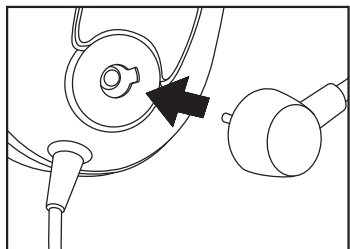

* 繁體中文在 PS4™ 系統上, 在「設定」>「聲音與顯示器」>「聲音輸出設定」>「輸出到耳機裝置」中, 選擇「全部聲音」。
 * 한국어-PS4™ 시스템에서, 설정>사운드와 화면>오디오 출력 설정>헤드폰 기기로 출력으로 이동해 모든 오디오를 선택해 주십시오.
 ** Xbox One Stereo Headset Adapter/Adaptateur de casque stéréo Xbox One / Xbox One Adapter für Stereo-Headsets / Xbox One-stereoheadsetadapter / Adattatore per cuffia stereo Xbox One / Adaptador para auriculares estéreo Xbox One / Adaptador de Auricular Estéreo Xbox One / Adapter стереогарнитуры для Xbox One / Προσαρμογέας στερεοφωνικών ακουστικών Xbox One / Xbox One Stereo Kulaklık Adaptörü / Adapter do zestawów słuchawkowych / Adaptador de Headset Estéreo Xbox One / Xbox One 스테레오 헤드셋 어댑터 / Xbox One 立體聲耳機配接器 / Xbox One 스테레오 헤드셋 어댑터