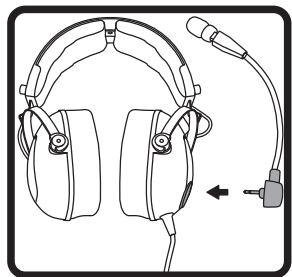

* 繁體中文在 PS4™ 系統上, 在「設定」>「聲音與顯示器」>「聲音輸出設定」>「輸出到耳機裝置」中, 選擇「全部聲音」。
 * 한국어-PS4™ 시스템에서, 설정>사운드와 화면>오디오 출력 설정>헤드폰 기기로 출력으로 이동해 모든 오디오를 선택해 주십시오.
 ** Xbox One Stereo Headset Adapter/Adaptateur de casque stéréo Xbox One / Xbox One Adapter für Stereo-Headsets / Xbox One-stereoheadsetadapter / Adattatore per cuffia stereo Xbox One / Adaptador para auriculares estéreo Xbox One / Adaptador de Auricular Estéreo Xbox One / Adapter стереогарнитуры для Xbox One / Προσαρμογέας στερεοφωνικών ακουστικών Xbox One / Xbox One Stereo Kulaklık Adaptörü / Adapter do zestawów słuchawkowych / Adaptador de Headset Estéreo Xbox One / Xbox One 스테레오 헤드셋 어댑터 / Xbox One 立體聲耳機配接器 / Xbox One 스테레오 헤드셋 어댑터