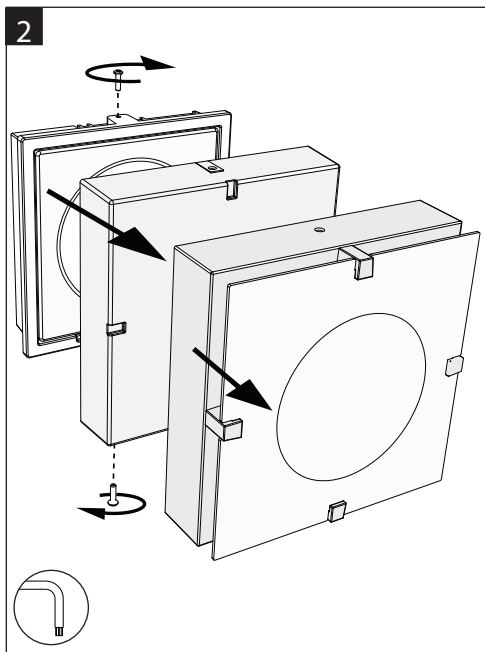

massive

CE Distributor
Satenrozen 13
2550 Kontich - Belgium
4404.018.12421
Last update: 13/12/10

PC A346

9