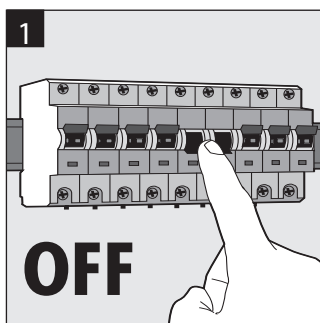

massive

CE Distributor
Satenrozen 13
2550 Kontich - Belgium
4404.018.12421
Last update: 13/12/10

PC A346

9