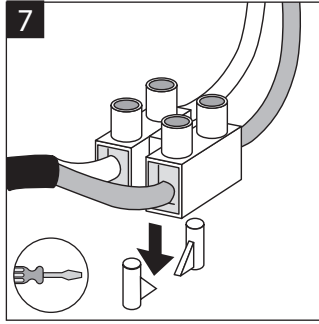

massive

CE Distributor
Satenrozen 13
2550 Kontich - Belgium
4404.018.12421
Last update: 13/12/10

PC A346

9