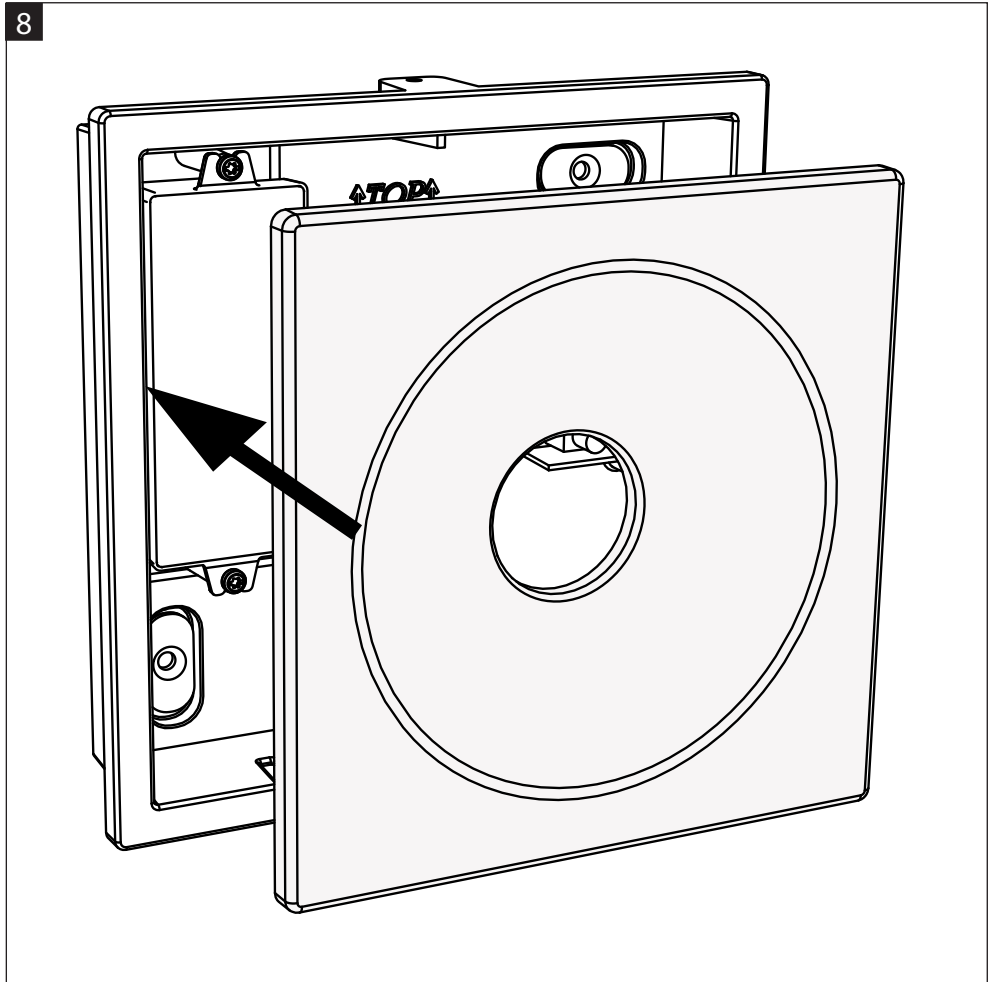

massive

CE Distributor
Satenrozen 13
2550 Kontich - Belgium
4404.018.12421
Last update: 13/12/10

PC A346

9