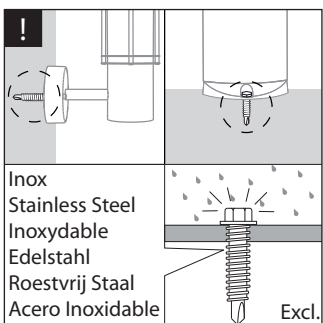

massive

CE Distributor
Satenrozen 13
2550 Kontich - Belgium
4404.018.12421
Last update: 13/12/10

PC A346

9