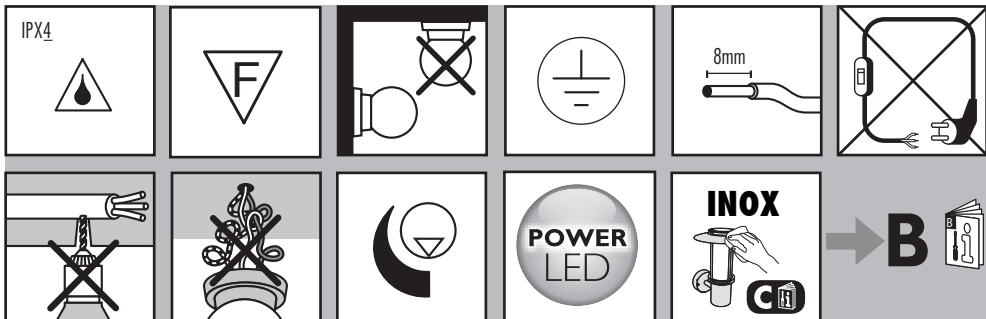

massive

CE Distributor
Satenrozen 13
2550 Kontich - Belgium
4404.018.12421
Last update: 13/12/10

PC A346

9