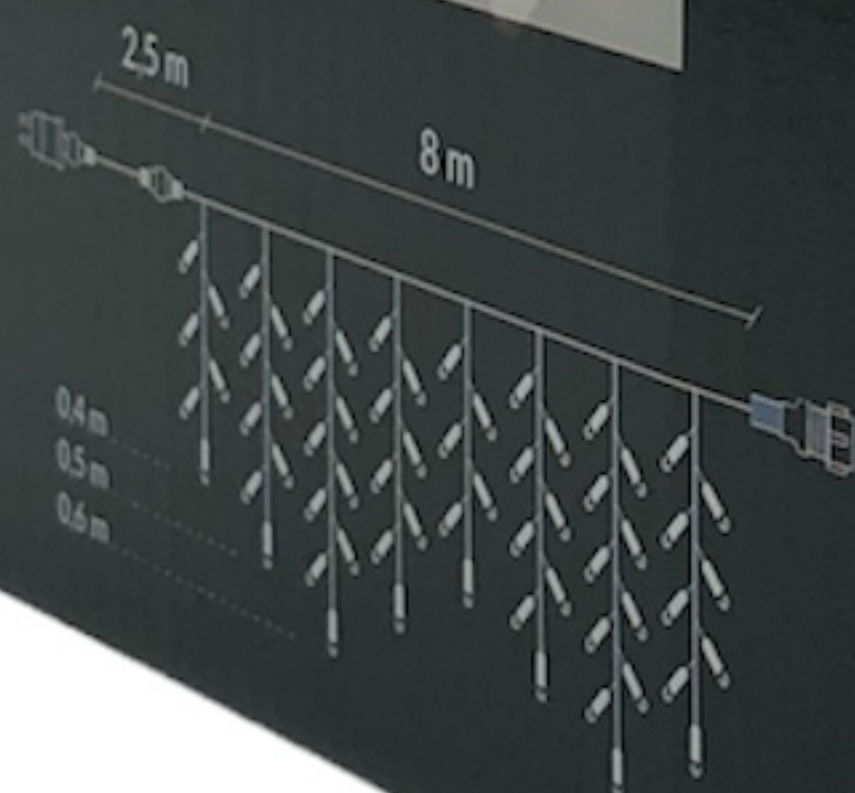

KURTYNA SOPLE
ICICLE LED LIGHTS

PL Kurtyna sople 200 LED do użytku wewnątrz oraz na zewnątrz pomieszczeń. Nie należy podłączać lampek LED w opakowaniu do zasilania.
ENG Icicle lights 200 LED for outdoor and indoor use. Do not operate the product in packaging.

Producent/Manufacturer: Springos sp. z o.o. sp. k.
Kłaj 701; 32-015 Kłaj; Polska

Wyprodukowano w ChRL Produced in the PRC

Zasilanie diod LED / LED data: 1.8-3.6V / 20mA
Zasilacz / transformer data: 31 V / 12 W
4,2 W 200L
220-240 ~ 50-60 Hz
Moc / power: 4,2 W

CL0202

5 907719 412757

RoHS

IP44