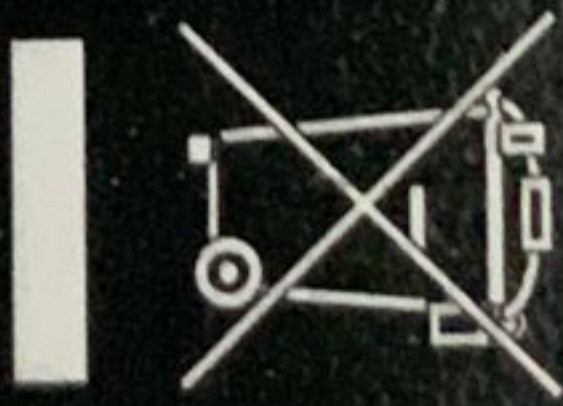

DER GRÜNE PUNKT

AC 220V ~ 50HZ 51W-74W

GB4706.1.2005 GB4706.15.2008

IG