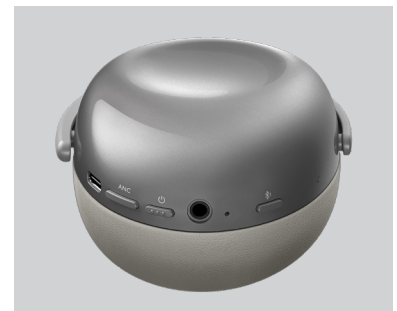

Draagcomfort en gebruiksgemak

Ergonomisch ontwerp

De met precisie vervaardigde aluminium constructie van de Mu7 is het resultaat van een diepgaande analyse om een ontwerp te creëren dat voor de meeste mensen het hoogste comfortniveau biedt. Sterk, lichtgewicht en duurzaam: de KEF-engineers hebben ervoor gezorgd dat de klemkracht van de hoofdband een ideale akoestische afdichting biedt, zonder teveel druk op uw oren uit te oefenen.

Funcieoverzicht

- Intelligente actieve ruisonderdrukking controleert de omgeving en elimineert extern lawaai in verschillende omgevingen
- 40 mm dynamische full-range driver die de kleinste details van uw favoriete muziek weergeeft
- Geluid met hoge-resolutie tot 24bit/48kHz via Qualcomm® aptX™ HD codec
- Bluetooth 5.1 voor uitzonderlijk stabiele verbindingen met iOS- en Android-apparaten
- Intuïtieve touch-besturing van muziek en telefoongesprekken door eenvoudig te swipen en tikken
- Ergonomisch ontwerp voor comfort en pasvorm
- Met precisie vervaardigd aluminium frame
- Kunstlederen oorkussens van ademend traagschuim
- Clear Voice Capture (cVc) voor heldere stemoverdracht
- Plat opvouwbaar voor gemakkelijk dragen en opbergen
- Tot 40 uur gebruik indien volledig opgeladen (Bluetooth en ANC ingeschakeld)
- 15 minuten snelladen voor 8 uur gebruik
- Beschikbaar in Silver grey en Charcoal grey