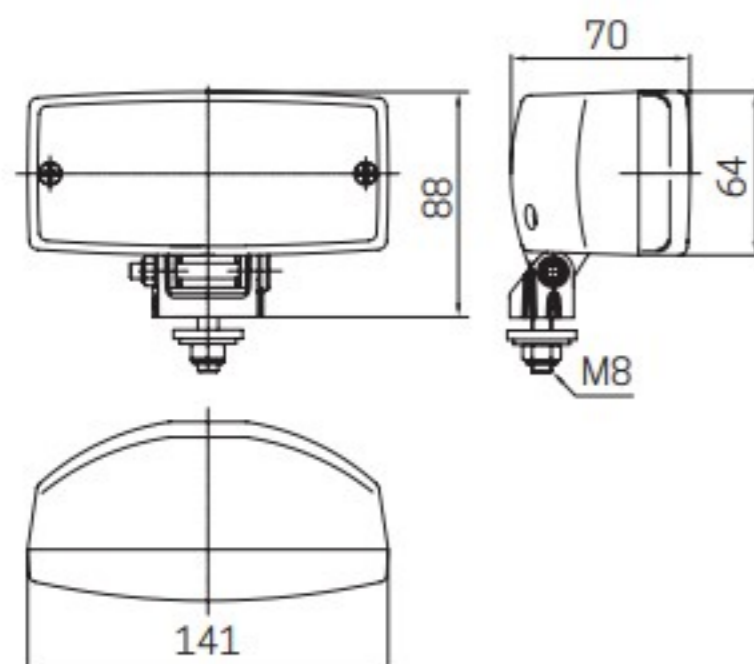

LIGHTS UP YOUR WAY

3123

Lâmpadas não incluídas | Bulbs not included | Ampoules non incluses

Referências mais vendidas | Best selling references | Références les plus vendues

**3123.0000200**

Farolim com função nevoeiro e pivot de fixação.