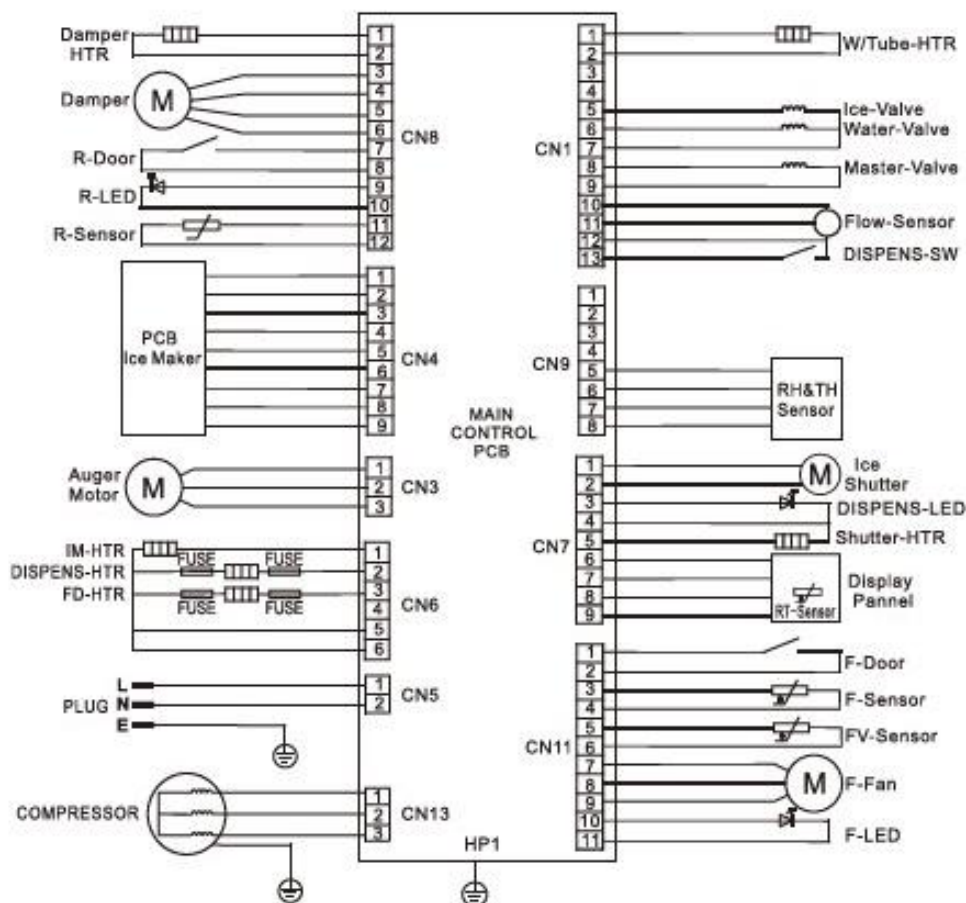

FRIZEC

Importer: Domest Multibrand Sales & Services Gildenstraat 6 3861 RG Nijkerk-NL

Model: BONNSBS-666-HCF-040EDI
Side by Side koel-vriescombinatie

Version: F1 Batch: Y MM

Klimaatklasse	SN,N,ST
Netto inhoud	513L
Vriesvermogen	12kg/24h
Beveiligingsklasse	I
Spanning	220-240V
Frequentie	50Hz
Opgenomen vermogen	1.5A
Stroomverbruik ontdoeing	240W
Stroomverbruik	150W
Ice maker power	130W
Koelmiddel	R600a(75g)
Isolatie middel	Cyclopentane
Standard:	EN 62552:2020