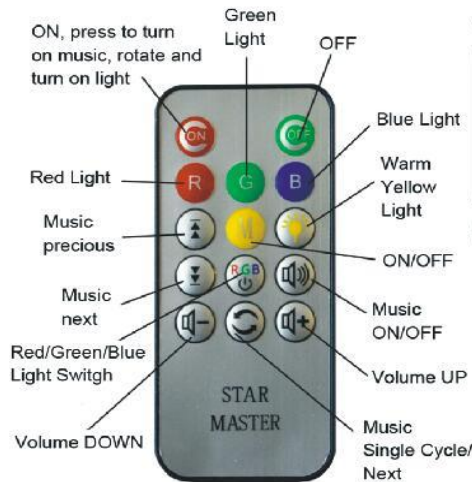

梦幻旋转投影灯 充电音乐遥控D款

使用说明书

温馨提示：使用产品前请先充电
使用时请将总开关拨至 ON 端

03/遥控器使用说明

01/功能介绍

功能: 遥控功能、灯光变化功能、旋转功能、音乐及音量大小变化功能。

02/个性投影灯

注意：投影的时候，一定要把上面的白色盖子打开哦，不打开是小夜灯模式，打开后才是投影模式的，否则灯光投影不出来哦

04/充电方式

05/注意事项

1. 当遥控距离缩短或者按键不能正常工作了，请及时充电。
2. 当星空灯开启了使用一段时间后不能正常工作时，请使用遥控器关闭（OFF按键）所有功能，在重新开启。
3. 音量增大减小的按键使用方法是，连续按下按键间隔1秒，音量就会增大或者减小。
4. 本款产品内置锂电池，充电8小时，连续使用时间8小时（若连续播放音乐，则使用时间减少）。

1. Features

Colorful (yellow, blue, green, red), Rotatable, Brightness Adjustable.

INSTRUCTIONS (D)

WARM REMINDER:
please charge before using the product.
Please switch the master switch to the ON terminal when using.

3.Remote Control Instructions

2. Projection Light

Attention:
Open the white lid, turn on the projection mode.
Otherwise it is the night light mode, will not project.

4. Charge Mode

5. Attention

1. If the remote control distance is soft or the key is not working properly, please charge it.
2. If the light doesn't work for a period of time, use the remote control to turn off (OFF) all the function and then restart.
3. Press the button continuously for one second to increase or decrease the volume.
4. With built-in lithium battery, charging time is 6 hrs, running time is 7 hrs. IF play music continuously, running time will be shortened.