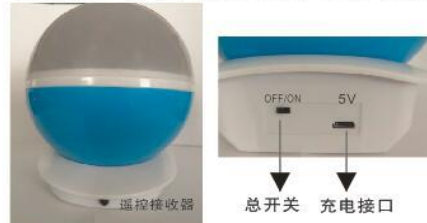

梦幻旋转投影灯 充电音乐遥控D款

使用说明书

温馨提示：使用产品前请先充电
使用时请将总开关拨至 ON 端

03/遥控器使用说明

01/功能介绍

功能: 遥控功能、灯光变化功能、旋转功能、音乐及音量大小变化功能。

02/个性投影灯

注意：投影的时候，一定要把上面的白色盖子打开哦，不打开是小夜灯模式，打开后才是投影模式的，否则灯光投影不出来哦

04/充电方式

05/注意事项

1. 当遥控距离缩短或者按键不能正常工作了，请及时充电。
2. 当星空灯开启了使用一段时间后不能正常工作时，请使用遥控器关闭（OFF按键）所有功能，在重新开启。
3. 音量增大减小的按键使用方法是，连续按下按键间隔1秒，音量就会增大或者减小。
4. 本款产品内置锂电池，充电8小时，连续使用时间8小时（若连续播放音乐，则使用时间减少）。

1. Features

Colorful (yellow, blue, green, red), Rotatable, Brightness Adjustable.

INSTRUCTIONS (D)

WARM REMINDER:
please charge before using the product.
Please switch the master switch to the ON terminal when using.

3.Remote Control Instructions

2. Projection Light

Attention:
Open the white lid, turn on the projection mode.
Otherwise it is the night light mode, will not project.