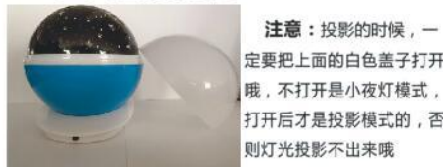

梦幻旋转投影灯 充电音乐遥控D款

使用说明书

温馨提示：使用产品前请先充电
使用时请将总开关拨至 ON 端

03/遥控器使用说明

01/功能介绍

功能: 遥控功能、灯光变化功能、旋转功能、音乐及音量大小变化功能。

02/个性投影灯

注意：投影的时候，一定要把上面的白色盖子打开哦，不打开是小夜灯模式，打开后才是投影模式的，否则灯光投影不出来哦

04/充电方式

05/注意事项

1. 当遥控距离缩短或者按键不能正常工作了，请及时充电。
2. 当星空灯开启了使用一段时间后不能正常工作时，请使用遥控器关闭（OFF按键）所有功能，在重新开启。
3. 音量增大减小的按键使用方法是，连续按下按键间隔1秒，音量就会增大或者减小。
4. 本款产品内置锂电池，充电8小时，连续使用时间8小时（若连续播放音乐，则使用时间减少）。

1. Features

Colorful (yellow, blue, green, red), Rotatable, Brightness Adjustable.