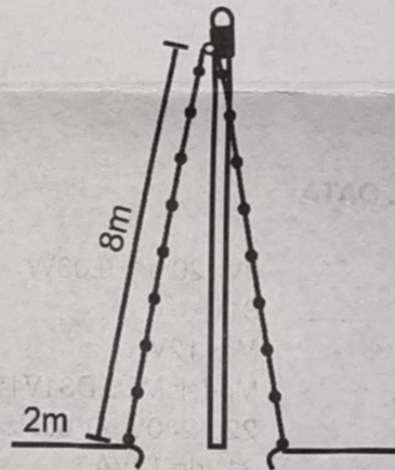

# LEES VOOR GEBRUIK

Dit product is enkel bedoeld als verlichtingsdecoratie en kan veilig buiten gebruikt worden.  
We willen u graag op de hoogte stellen van enkele belangrijke veiligheidsmaatregelen.

1. Dit product is niet bedoeld als speelgoed, houd het buiten gebruik van kinderen.
2. Sluit het product niet aan op netstroom voordat u het volledig uitgepakt heeft.
3. Zorg ervoor dat het product niet oververhit kan raken.
4. Gebruik enkel originele onderdelen en pas het product niet aan.
5. De LED lampjes kunnen niet individueel vervangen worden. De strengen wel.
6. Wanneer niet vervangbare onderdelen het einde van hun levensduur hebben bereikt, dienen deze gedeponereerd te worden bij het elektronisch afval.
7. Beschadig de bedrading niet. Wees daarom voorzichtig als u deze monteert aan een muur of blootstelt aan scherpe randen.
8. Dit product vereist een adapter. Sluit het product nooit direct aan op 230V.
9. Koppel het product los wanneer deze voor een langere tijd niet gebruikt wordt.
10. Dit product is spatwaterbestendig (IP44). Het is niet ontworpen om ondergedompeld te worden in water. Let op dat u gevoelige onderdelen zoals de LED lampjes of de adapter niet in de sneeuw plaatst. De warmte zorgt ervoor dat de sneeuw smelt en dat het water op verkeerde plekken terecht komt. Dit veroorzaakt kortsluiting en permanente schade.

## TECHNISCHE DATA:

Lampen:	3Vx20mA, 0.06W
Spanning:	31V
Vermogensbereik:	Max.12W
Transformator:	Model: MLS-D31V12WGD-IP44 220-240V 50*60Hz 31Vdc 12VA

IP44