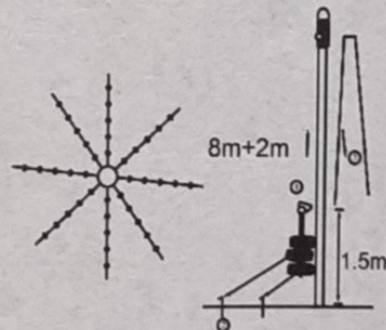

# LEES VOOR GEBRUIK

Dit product is enkel bedoeld als verlichtingsdecoratie en kan veilig buiten gebruikt worden.  
We willen u graag op de hoogte stellen van enkele belangrijke veiligheidsmaatregelen.

1. Dit product is niet bedoeld als speelgoed, houd het buiten gebruik van kinderen.
2. Sluit het product niet aan op netstroom voordat u het volledig uitgepakt heeft.
3. Zorg ervoor dat het product niet oververhit kan raken.
4. Gebruik enkel originele onderdelen en pas het product niet aan.
5. De LED lampjes kunnen niet individueel vervangen worden. De strengen wel.
6. Wanneer niet vervangbare onderdelen het einde van hun levensduur hebben bereikt, dienen deze gedeponereerd te worden bij het elektronisch afval.
7. Beschadig de bedrading niet. Wees daarom voorzichtig als u deze monteert aan een muur of blootstelt aan scherpe randen.
8. Dit product vereist een adapter. Sluit het product nooit direct aan op 230V.
9. Koppel het product los wanneer deze voor een langere tijd niet gebruikt wordt.
10. Dit product is spatwaterbestendig (IP44). Het is niet ontworpen om ondergedompeld te worden in water. Let op dat u gevoelige onderdelen zoals de LED lampjes of de adapter niet in de sneeuw plaatst. De warmte zorgt ervoor dat de sneeuw smelt en dat het water op verkeerde plekken terecht komt. Dit veroorzaakt kortsluiting en permanente schade.

## TECHNISCHE DATA:

Lampen:	3Vx20mA, 0.06W
Spanning:	31V
Vermogensbereik:	Max.12W
Transformator:	Model: MLS-D31V12WGD-IP44 220-240V 50*60Hz 31Vdc 12VA

IP44