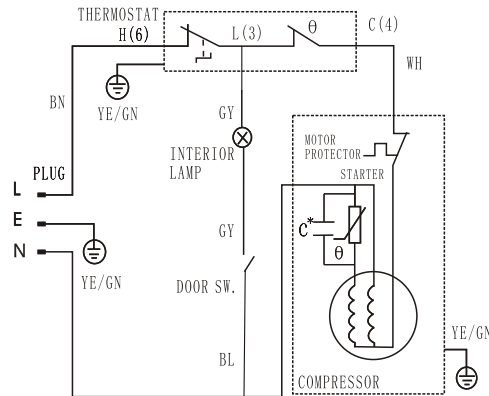

Klimaatklasse	N/ST
Beveiligingsklasse	I
Spanning	220-240V~
Frequentie	50Hz
Ampere	0.55A
Aansluitwaarde	90W
Wattage lamp	10W
Koelvloeistof	R600a(29g)
Netto gewicht	38kg
Netto inhoud	240L
Cyclopentane	Ja

## 技术要求

- 1、电路图尺寸为参考尺寸，位置排列由排版灵活安排。
- 2、方框线宽度为 $0.5 \pm 0.1$ ，电路图图线宽度为 $0.25 \pm 0.05$ 。  
剪裁边距方框线2.5。
- 3、图形与文字全部为黑色，底色为银灰色。
- 4、打样后由设计人员确认。

招贴纸

广东奥马电器股份有限公司

借(通)用件登记

标记 处数 更改文件号 签名 日期

重量 比例

电路图铭牌