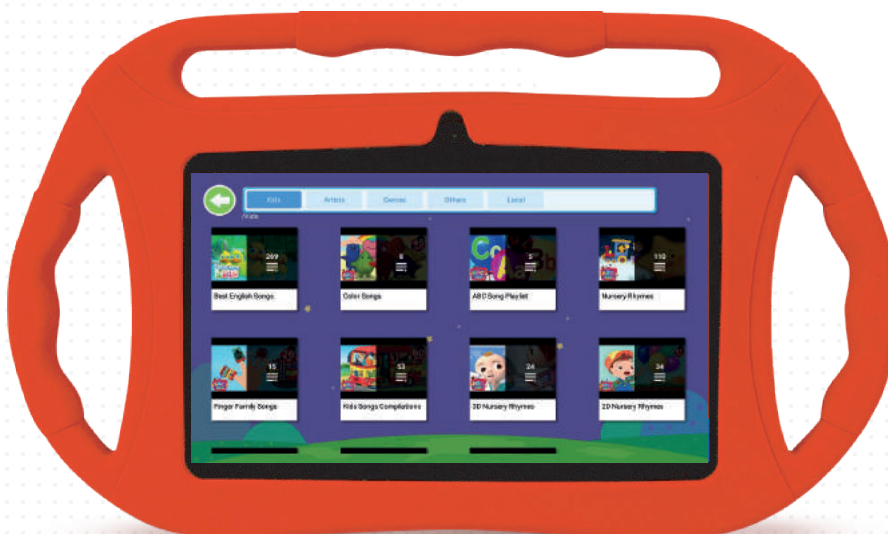

Handige functies

Applicaties

De Kids Store beveelt educatieve spelletjes en andere applicaties aan die geschikt zijn voor kinderen. De aanbevolen inhoud wordt regelmatig bijgewerkt en kan gratis worden gedownload.

Multimedia

Kinderen kunnen vooraf gedownloade video's, muziek en foto's bekijken. Dit kan via de applicaties op het bureaublad. Uiteraard kan jij als ouder de inhoud voorbereiden en beoordelen.

Meerdere accounts

Er kunnen meerdere accounts worden aangemaakt op één tablet. Elk kind kan dus gemakkelijk een eigenaccount krijgen.

Karaoke

Het plaatsen van video- en muziekbestanden is een gemakkelijk proces. De bestanden worden automatisch herkend waardoor je ze te zien krijgt in het hoofdmenu. MKV videoformaten zijn beschikbaar om vrij te schakelen tussen het origineel en de karaokevariant. Volg de video en ondertiteling om mee te zingen!