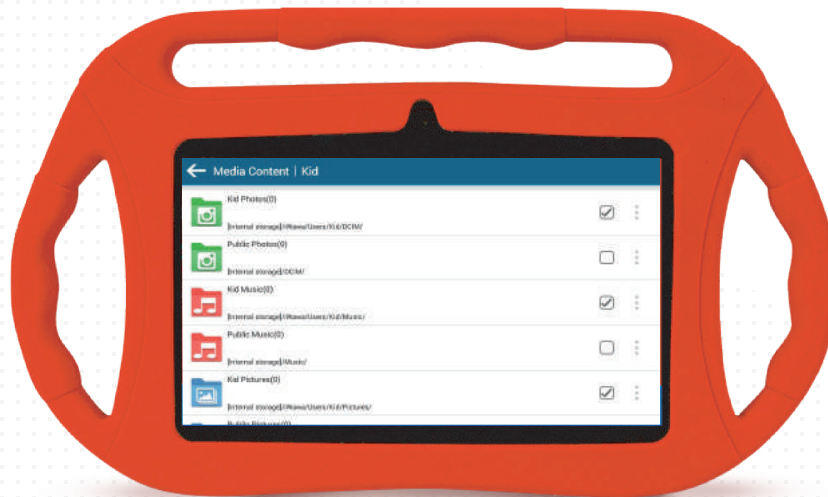

Multimedia

Kinderen kunnen vooraf gedownloade video's, muziek en foto's bekijken. Dit kan via de applicaties op het bureaublad. Uiteraard kan jij als ouder de inhoud voorbereiden en beoordelen.