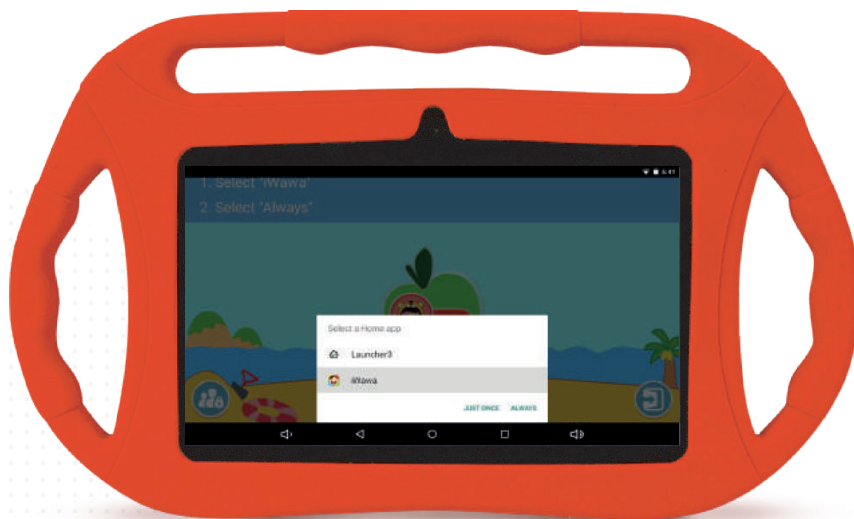

Gedragsbeperkingen

Beperk het gedrag van kinderen met de iWawa launcher. Als deze applicatie geïnstalleerd is kunnen kinderen het bureaublad niet zelf aanpassen en daarnaast wordt het gebruik van jouw kind bijgehouden.

Kinderslot

Zonder toestemming van de ouders kunnen kinderen het kinderbureaublad niet verlaten. Dit zorgt er niet alleen voor dat kinderen in een veilige omgeving blijven, maar zorgt er ook voor dat kinderen geen toegang hebben tot de bureaubladtoepassingen van de ouders.

Aankopen

Alle aankopen moeten door de ouders worden bevestigd door het wachtwoord in te voeren.