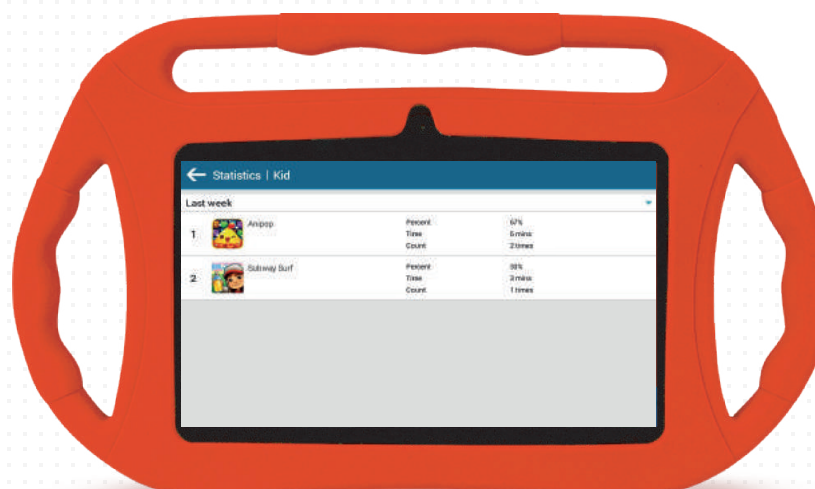

Gedragsrapport

Het systeem produceert automatisch gedetailleerde rapporten over het gebruik van toepassingen waarin het gedrag van kinderen bij het gebruik van verschillende toepassingen en de frequentie ervan worden geregistreerd. Op deze manier kunnen ouders gemakkelijk inzicht krijgen in de gewoonten en voorkeuren van hun kinderen