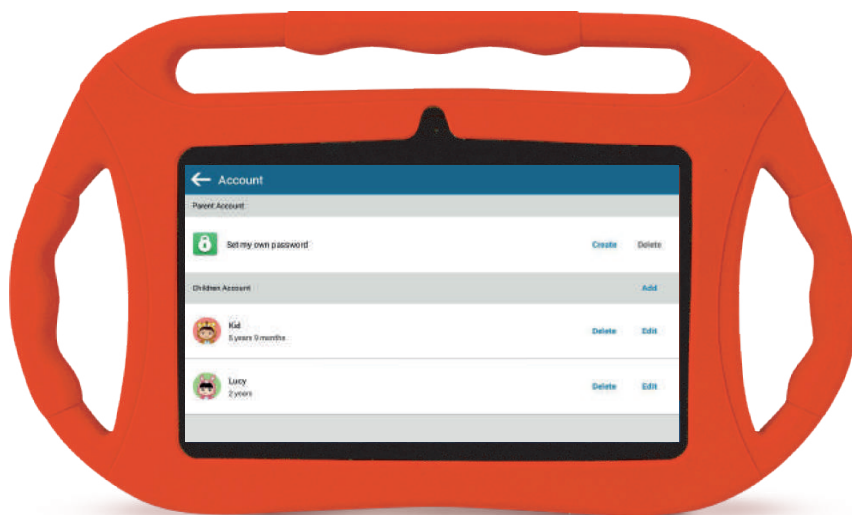

Meerdere accounts

Er kunnen meerdere accounts worden aangemaakt op één tablet. Elk kind kan dus gemakkelijk een eigenaccount krijgen.