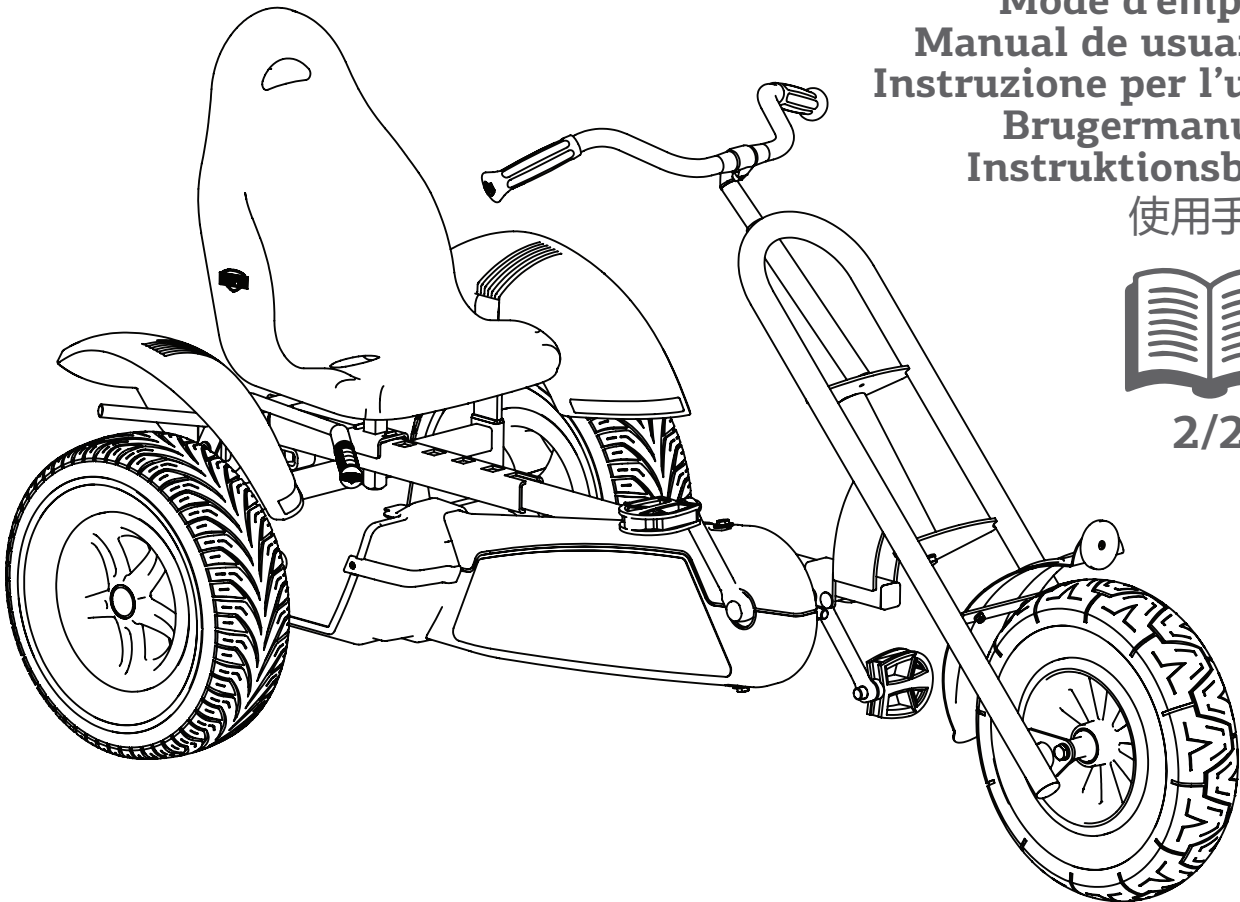

Chopper Theme

User manual
Gebruikshandleiding
Gebrauchsanweisung
Mode d'emploi
Manual de usuario
Istruzione per l'uso
Brugermanual
Instruktionsbok
使用手册

2/2

CE

www.youtube.com/bergtoys

WARNINGS

Adult assembly required
Retain for future reference