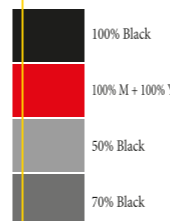

CALIBER

Qi CERTIFIED:
Any phone that can work with the Qi standard is compatible with this Qi charger, regardless of manufacturer or brand. Check the technical specifications of your phone to see if it supports Qi. "The 'Qi' symbol is a trademark of the Wireless Power Consortium"

CALIBEREUROPE.COM
CALIBER EUROPE BV • Kortakker 10 • 4264 AE Veen • The Netherlands

CALIBER

Wireless Fast charge

- Buzzer alarm
- Snooze function

With **Back-up**
Remembers time and settings during power failure

• Size: 140^(W) x 117^(D) x 73^(H) mm

HCG 019Qi-B
ALARM CLOCK WITH
Qi WIRELESS CHARGING PAD AND
USB CHARGE OUTPUT

* Phone not included

CALIBER

SPECIFICATIONS:

- Large LED display
- Alarm clock
- Wake up to dual alarm buzzer
- Wake-up light
- Snooze function
- Multi color night light
- Dimmer function for time display
- Back-up battery (CR2032 included)
- Wireless charging pad 10 Watt (Qi certified)
- USB charging output 5V 1A
- Suitable for fast charging (using original phone- or QC3,0 adapter)
- Power supply: 100~240V 50/60Hz
- Dimensions: 140(W) x 117(D) x 73(H) mm