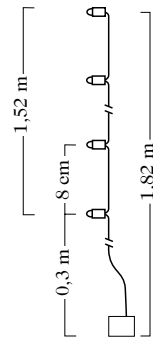

Bateri napajana svetelná dekoracia s 20 jednorazovými LED diodami. Se 3 bateriami AA / 1,5V vydrží svietiť asi 180 hodín. Bateri napajana svetelná dekoracia s 20 LED diodami na jedno použitie. S 3 bateriami AA / 1,5 V vydrží svietiť asi 180 hodín.

Elemes világító dekoráció 20 darab nem-cserélhető LED-dal. A 3 darab AA/1,5 V-os elem 180 órányi működést időt biztosít.

Set de iluminare cu baterii, cu 20 LED-uri neînlocuibile. 3 baterii AA/1,5V asigură o funcționare de aprox. 180 de ore.

Иллюминационная гирлянда с питанием от аккумуляторной батареи из 20 незаменимых светодиодных ламп. Средний ресурс питания, для работы которого требуется аккумуляторные батареи 3 AA/1,5 В, составляет примерно 180 часов.

- Batteridreven dekorationsbelysning med 20 LED, ej utbytbare. 3 st. batterier av typ AA/1,5V, ger normalt ca. 180 timmars brinntid.
- Batteriebetriebene Lichterkette mit 20 nicht auswechselbaren LEDs, 3 AA/1,5V Batterien, Leuchtdauer von circa 180 Stunden.
- Battery-operated illuminated decoration with 20 non replaceable LEDs. 3 AA/1,5V batteries give an average life of around 180 hours.
- Guirlande sur piles de 20 LED non remplaçables. Fonctionne avec 3 piles AA/1,5 V non comprises, permettant l'illumination pendant environ 180 heures.
- Paristokäyttöinen koristevalosarja, 20 LED poltinta, ei vaihdettavia. 3 kpl AA/1,5V paristolla (ei sis.) noin 180 tunnin paloaika.
- Batteridrevet illumineret dekoration med 20 ikke-udskiftelige LEDs. 3 AA/1,5V batterier giver en gennemsnitlig brugstid på 180 timer.
- Batteridrevet dekorasjonsbelysning med 20 LED, ikke utbyttbare. 3 stk. batterier av typen AA/1,5V, gir normalt ca. 180 timers brinntid.
- Batterijsnoer met 20 niet vervangbare LED's. 3 AA/1,5V batterijen geven gemiddelde brandduur van 180 uur.
- Światlny element dekoracyjny z 20 stałymi diodami LED, zasilany dwiema bateriami 3AA/1,5V. Baterie wystarczają przeciętnie na 180 godzin świecenia.
- Iluminación de decoración a baterías con 20 luces LED no reemplazables. 3 baterías AA/1,5V dan hasta 180 horas de luz.
- Luminarie decorative a baterie cu 20 lumini LED non sostituibili, 3 pile AA/1.5V per una durata media di circa 180 ore.

- Dekorasjonsbelysning med LED og tidsbryter, 6 timer
- Verlichte Decoratie LED met 6-uurs timer
- Oświetlenie dekoracyjne LED z wyłącznikiem czasowym 6 godzin
- Objeto decorativo luminoso con LED y temporizador, 6 horas
- Decorazione luminosa LED e timer, 6 ore
- Osvětlená dekorace s LED a časovač, 6 hodin
- Osvetlená LED dekorácia a časovač, 6 hodín
- LED-es fénydekoráció időzítővel, 6 órási működés
- Decorație luminoasă cu LED-uri și temporizator, 6 ore
- Светящееся украшение (светодиодное) и таймер на 6 часо

3xAA 1,5V

LED

≈ 50 000 h

LONG LIFE LED ENERGY SAVING

ART: 1491-207

COLOUR: 54 PCS

WHITE

CE CN

7 318304 912077