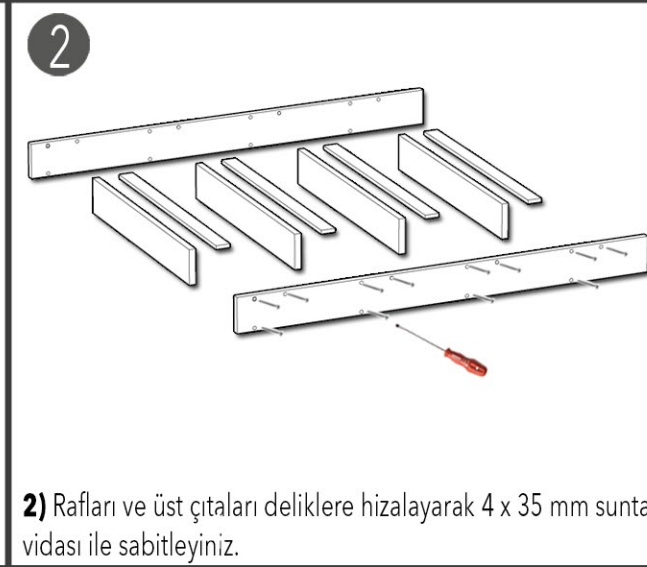

Not: Kurulumu matkap yardımıyla yapmanız tavsiye edilir.

<p>Duvar aparatı</p> <p>3 adet</p>	<p>8 mm roket Dübel ve Duvar vidası</p> <p>3 adet 3 adet</p>	<p>Vida tapası</p> <p>24 adet</p>	<p>4 x 35 mm sunta vidası</p> <p>24 adet</p>	<p>4 x 18 mm sunta vidası</p> <p>6 adet</p>
------------------------------------	--	-----------------------------------	--	---