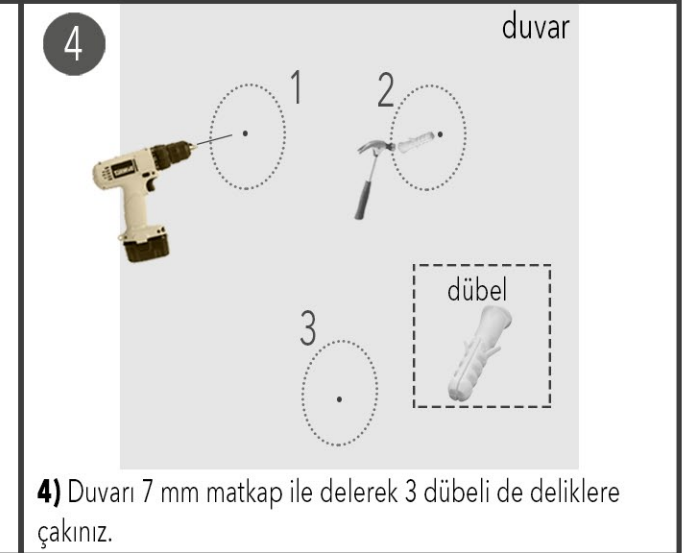

Not: Kurulumu matkap yardımıyla yapmanız tavsiye edilir.

<p>Duvar aparatı</p> <p>3 adet</p>	<p>8 mm roket Dübel ve Duvar vidası</p> <p>3 adet 3 adet</p>	<p>Vida tapası</p> <p>24 adet</p>	<p>4 x 35 mm sunta vidası</p> <p>24 adet</p>	<p>4 x 18 mm sunta vidası</p> <p>6 adet</p>
------------------------------------	--	-----------------------------------	--	---