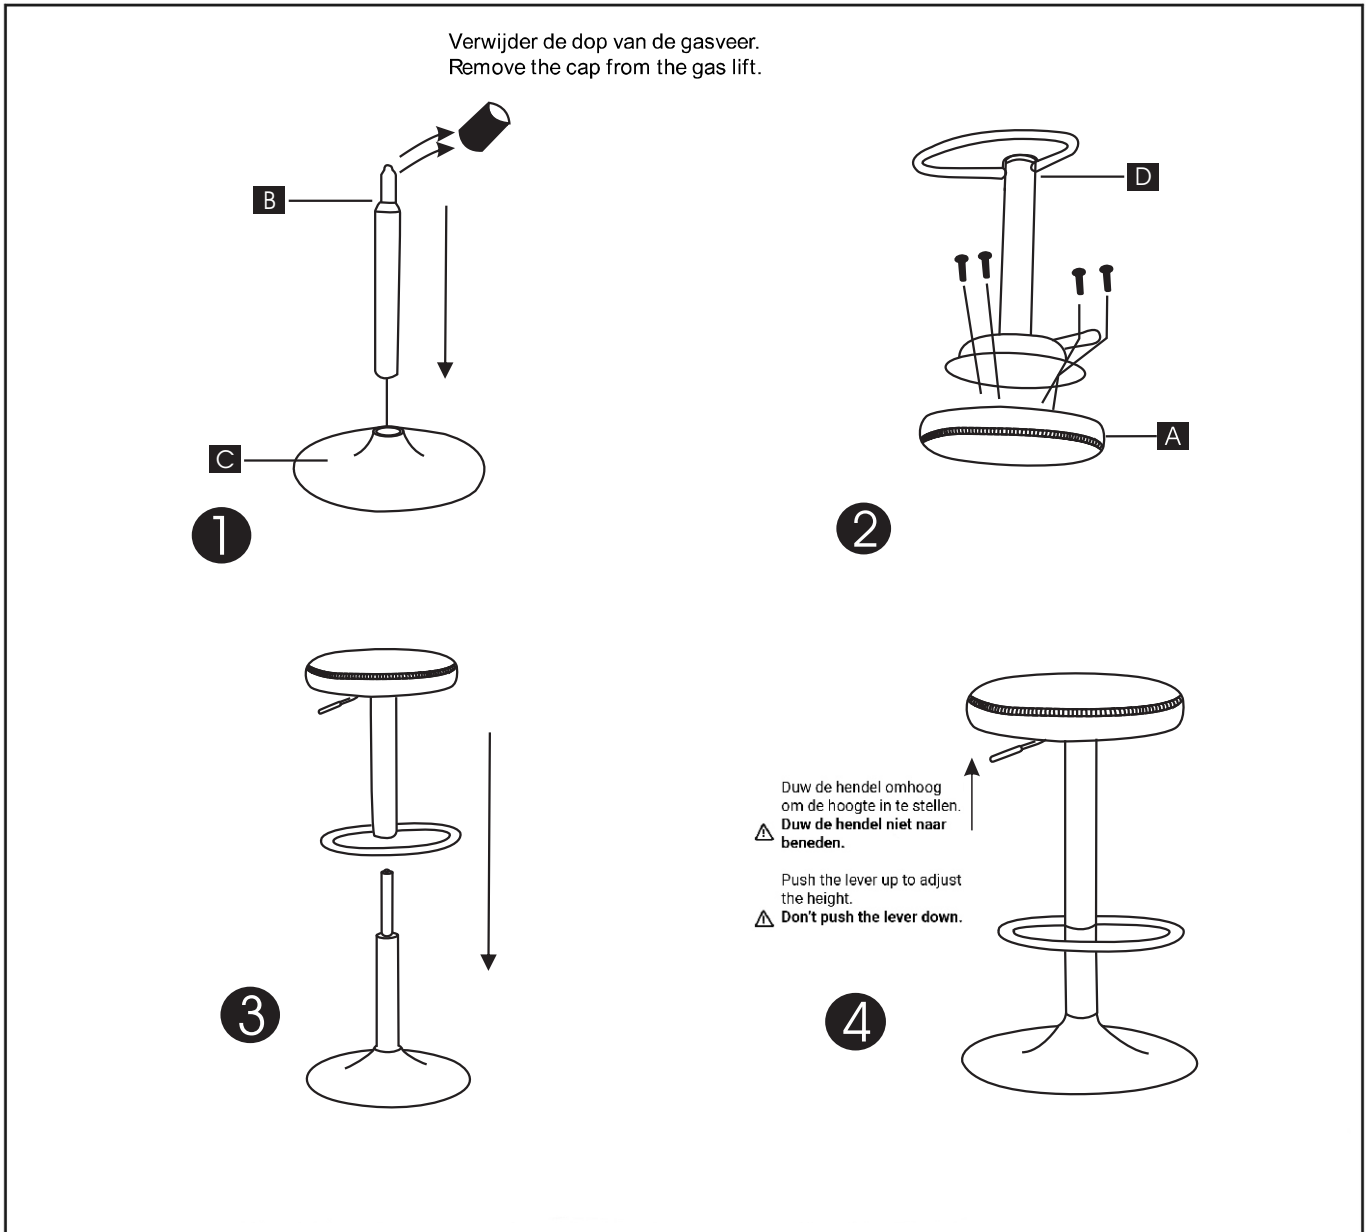

# Montage instructie / Assembly instructions

**Let op:**

- Zorg ervoor dat alle onderdelen goed gemonteerd zijn voor gebruik.
- Alleen geschikt voor gebruik binnenshuis.
- Ga in geen enkele situatie op de kruk staan. .

**Caution:**

- Make sure that all parts are properly assembled before use.
- Only suitable for indoor use.
- Do not stand on the bar stool