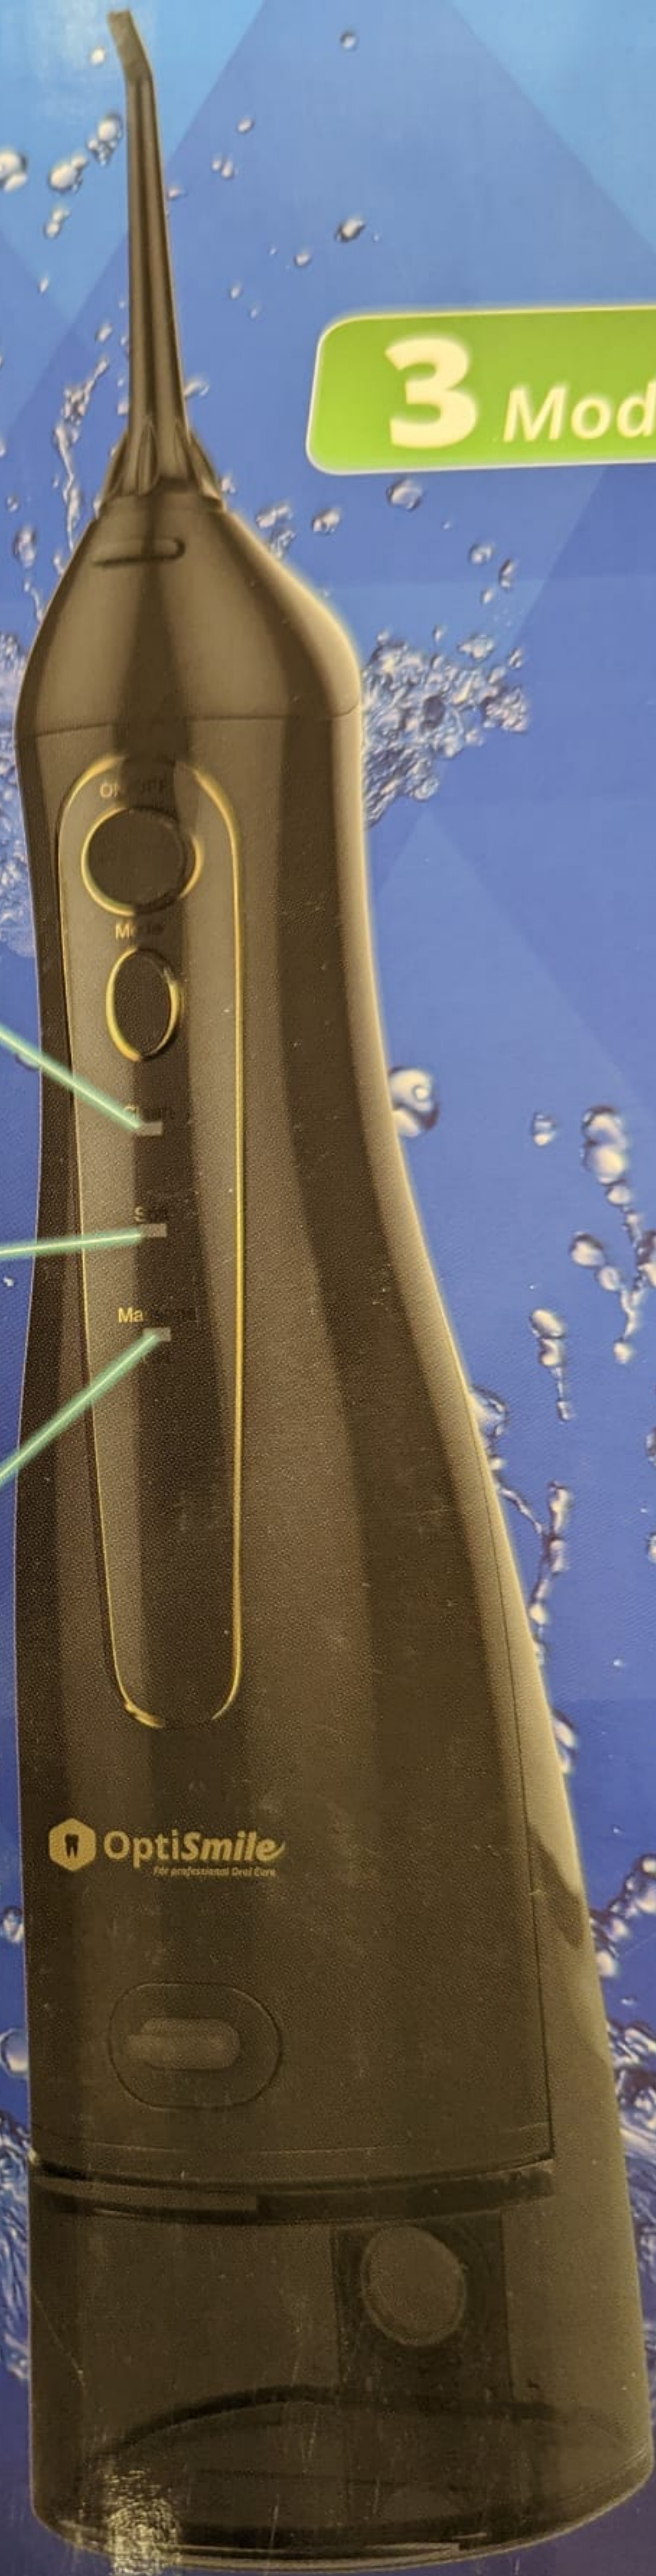

OptiSmile
For professional Oral Care

KARSTEN
INTERNATIONAL

Overschiestraat 63
1062 XD Amsterdam
The Netherlands
info@optismile.eu

Art. No.: 2599 / Batch no. 21729

8

711568

054931

Not For Resale

Made in China

1400 mAh

www.optismile.eu