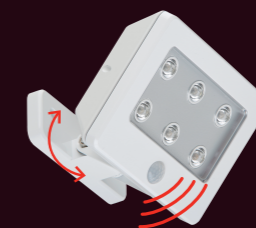

115x220x72mm

**BRILONER®**

LED

Incl. batteries  
42 lm

Daylight  
6500 K

Sensor

IP54

**BRILONER®**