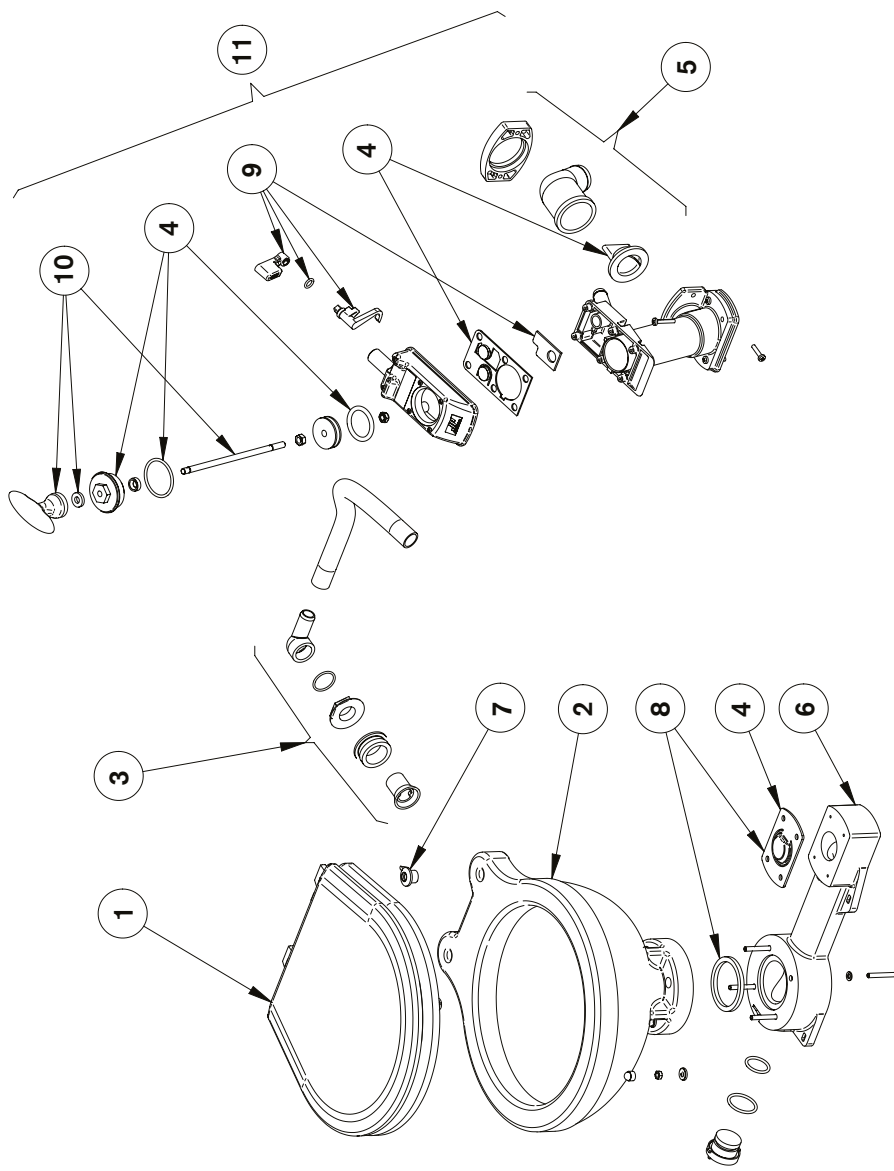

Marine Toilets

Aquat Marine Toilet Manual Comfort And Compact

Part no.	Toilet type	1 Wooden seat	2 Bowl	3 Intake elbow	4 Gasket kit	5 Outlet elbow	6 Plastic base	7 Hinge set	8 Base gasket kit	9 Flush handle kit	10 Handle kit	11 Pump ass'y
80-47229-01	Compact, manual	81-47241-01	81-47245-01	81-47246-01	81-47242-01	81-47246-02	81-47243-01	81-47267-01	81-47268-01	81-47269-01	81-47244-01	81-47239-01
80-47230-01	Comfort, manual	81-47241-02	81-47245-02	81-47246-01	81-47242-01	81-47246-02	81-47243-01	81-47267-01	81-47268-01	81-47269-01	81-47244-01	81-47239-01