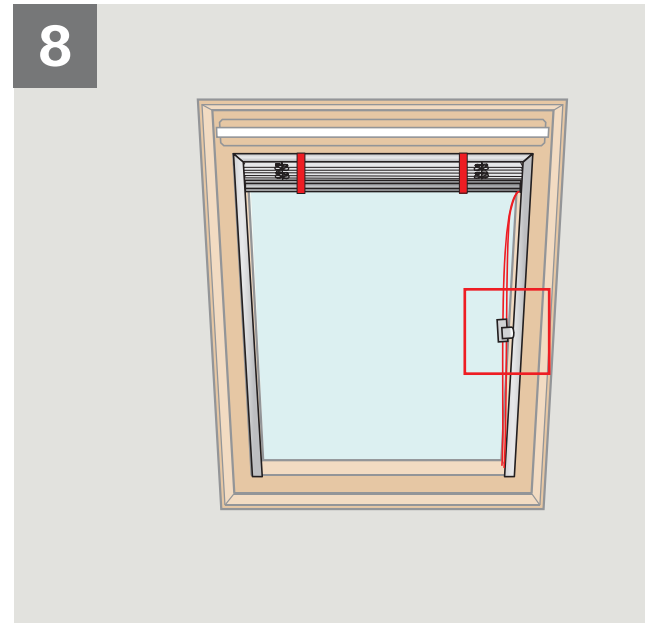

11 VELUX

12 VELUX

13 VELUX