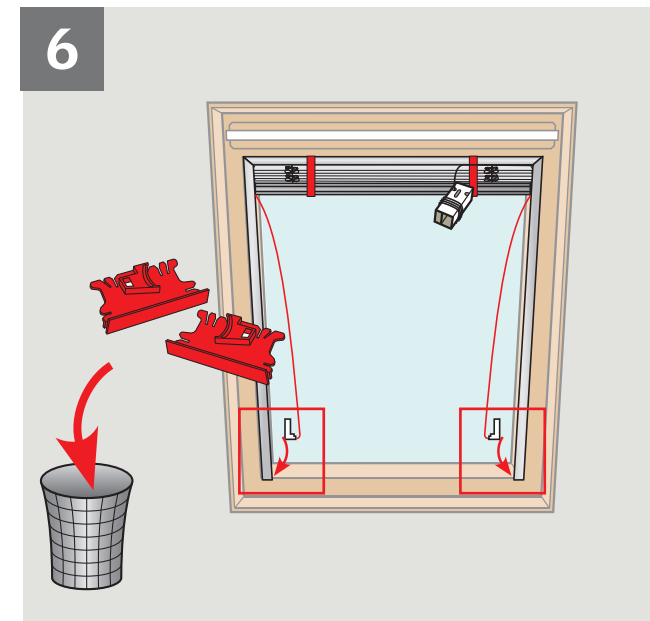

IE: **VELUX Company Ltd.**
01 848 8775

IT: **VELUX Italia s.p.a.**
045/6173666

JP: **VELUX-Japan Ltd.**
0570-00-8145

LT: **VELUX Lietuva, UAB**
(85) 270 91 01

LV: **VELUX Latvia SIA**
67 27 77 33

NL: **VELUX Nederland B.V.**
030 - 6 629 629

NO: **VELUX Norge AS**
22 51 06 00

NZ: **VELUX New Zealand Ltd.**
0800 650 445

PL: **VELUX Polska Sp. z o.o.**
(022) 33 77 000 / 33 77 070

PT: **VELUX Portugal, Lda**
21 880 00 60

RO: **VELUX România S.R.L.**
0-8008-83589

RS: **VELUX Srbija d.o.o.**
011 3670 468

RU: **ZAO VELUX**
(495) 737 75 20

SE: **VELUX Svenska AB**
042/20 83 80

SI: **VELUX Slovenija d.o.o.**
01 724 68 68

SK: **VELUX Slovensko, s.r.o.**
(02) 33 000 555

TR: **VELUX Çati Pencereleri
Ticaret Limited Şirketi**
0 216 302 54 10

UA: **VELUX Ukraina TOV**
(044) 2916070

US: **VELUX America Inc.**
1-800-88-VELUX

www.velux.com