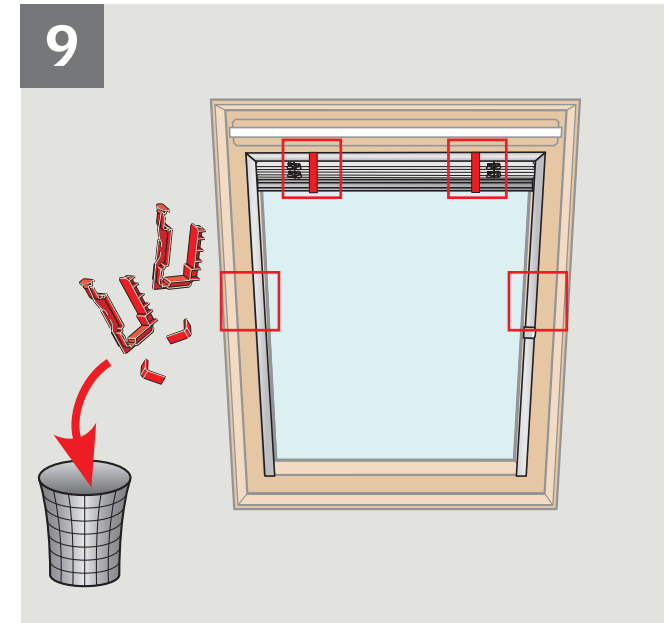

11 VELUX

12 VELUX

13 VELUX