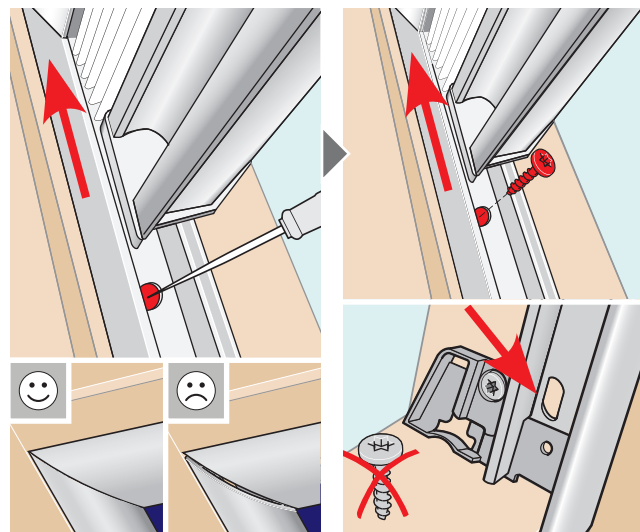

IE: **VELUX Company Ltd.**
01 848 8775

IT: **VELUX Italia s.p.a.**
045/6173666

JP: **VELUX-Japan Ltd.**
0570-00-8145

LT: **VELUX Lietuva, UAB**
(85) 270 91 01

LV: **VELUX Latvia SIA**
67 27 77 33

NL: **VELUX Nederland B.V.**
030 - 6 629 629

NO: **VELUX Norge AS**
22 51 06 00

NZ: **VELUX New Zealand Ltd.**
0800 650 445

PL: **VELUX Polska Sp. z o.o.**
(022) 33 77 000 / 33 77 070

PT: **VELUX Portugal, Lda**
21 880 00 60

RO: **VELUX România S.R.L.**
0-8008-83589

RS: **VELUX Srbija d.o.o.**
011 3670 468

RU: **ZAO VELUX**
(495) 737 75 20

SE: **VELUX Svenska AB**
042/20 83 80

SI: **VELUX Slovenija d.o.o.**
01 724 68 68

SK: **VELUX Slovensko, s.r.o.**
(02) 33 000 555

TR: **VELUX Çati Pencereleri
Ticaret Limited Şirketi**
0 216 302 54 10

UA: **VELUX Ukraina TOV**
(044) 2916070

US: **VELUX America Inc.**
1-800-88-VELUX

www.velux.com