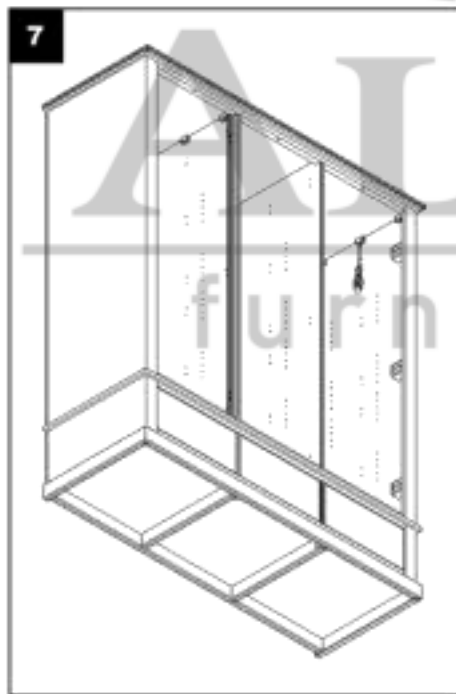

Montagehandleiding kast

Montageanweisung schrank

Assembly manual wardrobe

Instruction de montage armoire à linge

ALTA
furniture

24x

24x

48x

48x

1

5

6

7

ALTA
furniture

11**12****13**

14