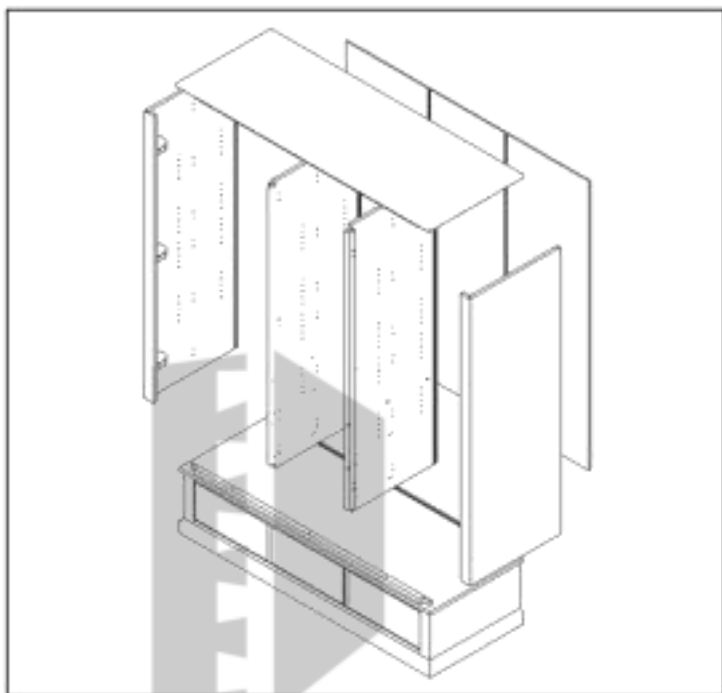

Montagehandleiding kast

Montageanweisung schrank

Assembly manual wardrobe

Instruction de montage armoire à linge

ALTA
furniture

24x

24x

48x

48x

1

5

6

7

ALTA
furniture

11**12****13**

14