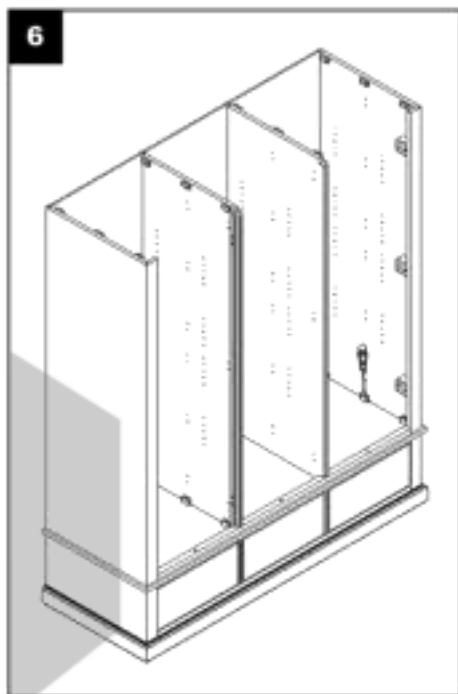

Montagehandleiding kast

Montageanweisung schrank

Assembly manual wardrobe

Instruction de montage armoire à linge

ALTA
furniture

24x

24x

48x

48x

1

5

6

7

ALTA
furniture

11**12****13**

14