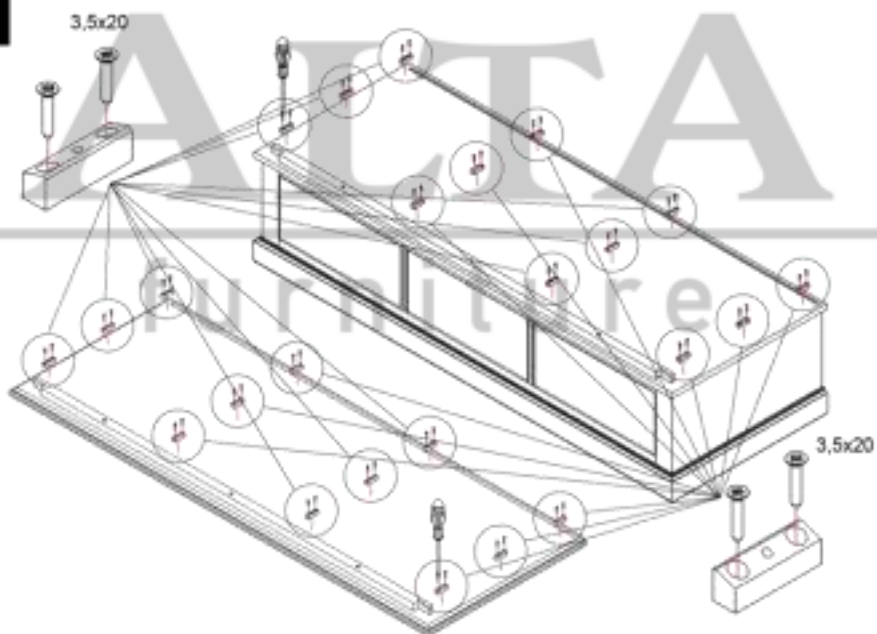

Montagehandleiding kast

Montageanweisung schrank

Assembly manual wardrobe

Instruction de montage armoire à linge

ALTA
furniture

24x

24x

48x

48x

1

5

6

7

ALTA
furniture

11**12****13**

14