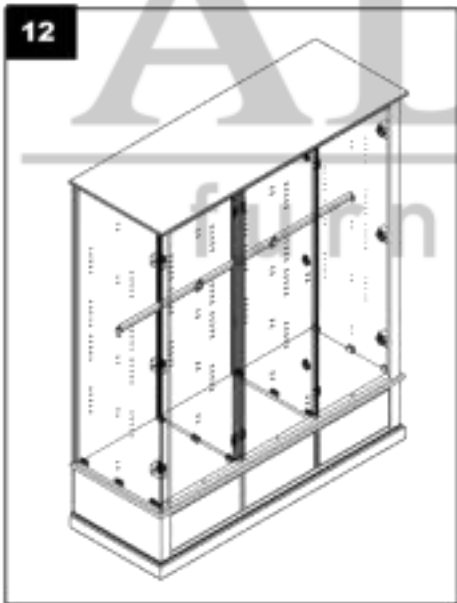

Montagehandleiding kast

Montageanweisung schrank

Assembly manual wardrobe

Instruction de montage armoire à linge

ALTA
furniture

24x

24x

48x

48x

1

5

6

7

ALTA
furniture

11**12****13**

14