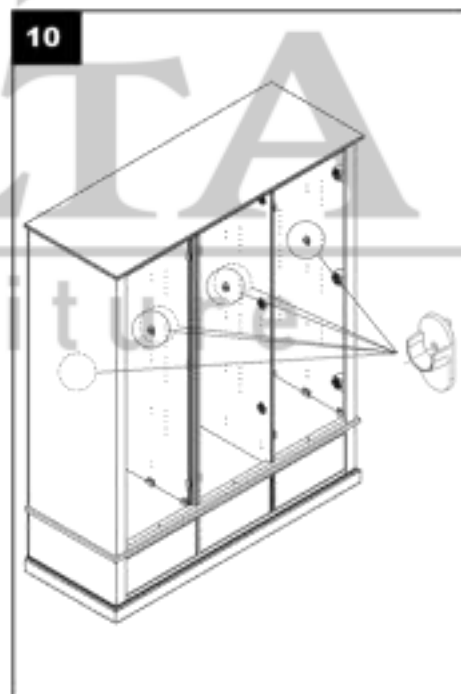

Montagehandleiding kast

Montageanweisung schrank

Assembly manual wardrobe

Instruction de montage armoire à linge

ALTA
furniture

24x

24x

48x

48x

1

5

6

7

ALTA
furniture

11**12****13**

14