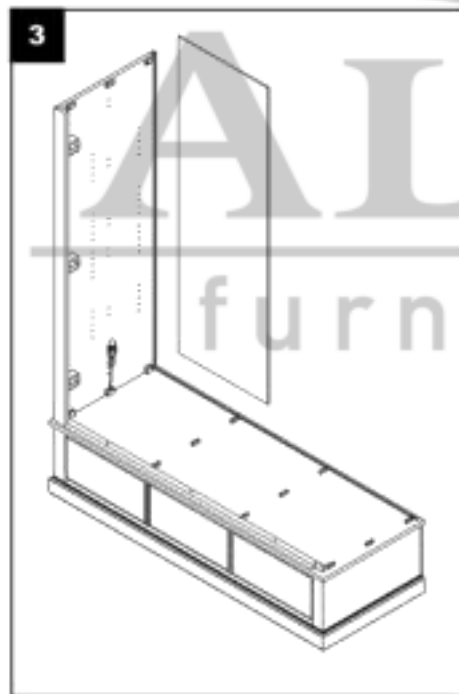

Montagehandleiding kast

Montageanweisung schrank

Assembly manual wardrobe

Instruction de montage armoire à linge

ALTA
furniture

24x

24x

48x

48x

1

5

6

7

ALTA
furniture

11**12****13**

14