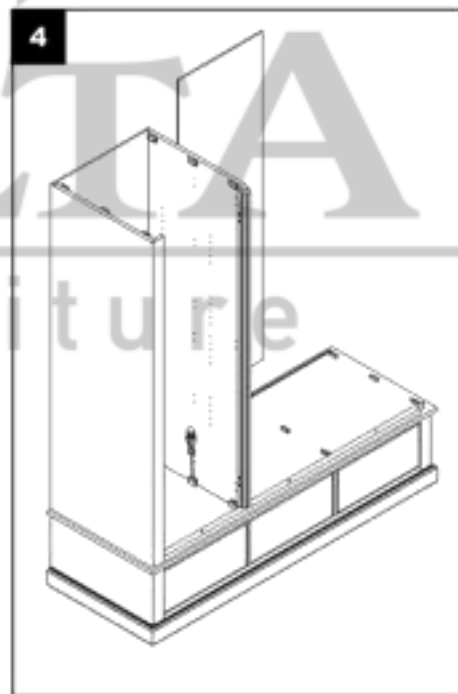

Montagehandleiding kast

Montageanweisung schrank

Assembly manual wardrobe

Instruction de montage armoire à linge

ALTA
furniture

24x

24x

48x

48x

1

5

6

7

ALTA
furniture

11**12****13**

14