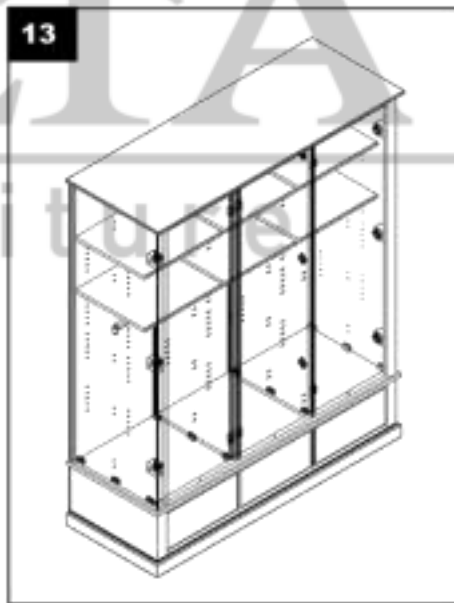

Montagehandleiding kast

Montageanweisung schrank

Assembly manual wardrobe

Instruction de montage armoire à linge

ALTA
furniture

24x

24x

48x

48x

1

5

6

7

ALTA
furniture

11**12****13**

14