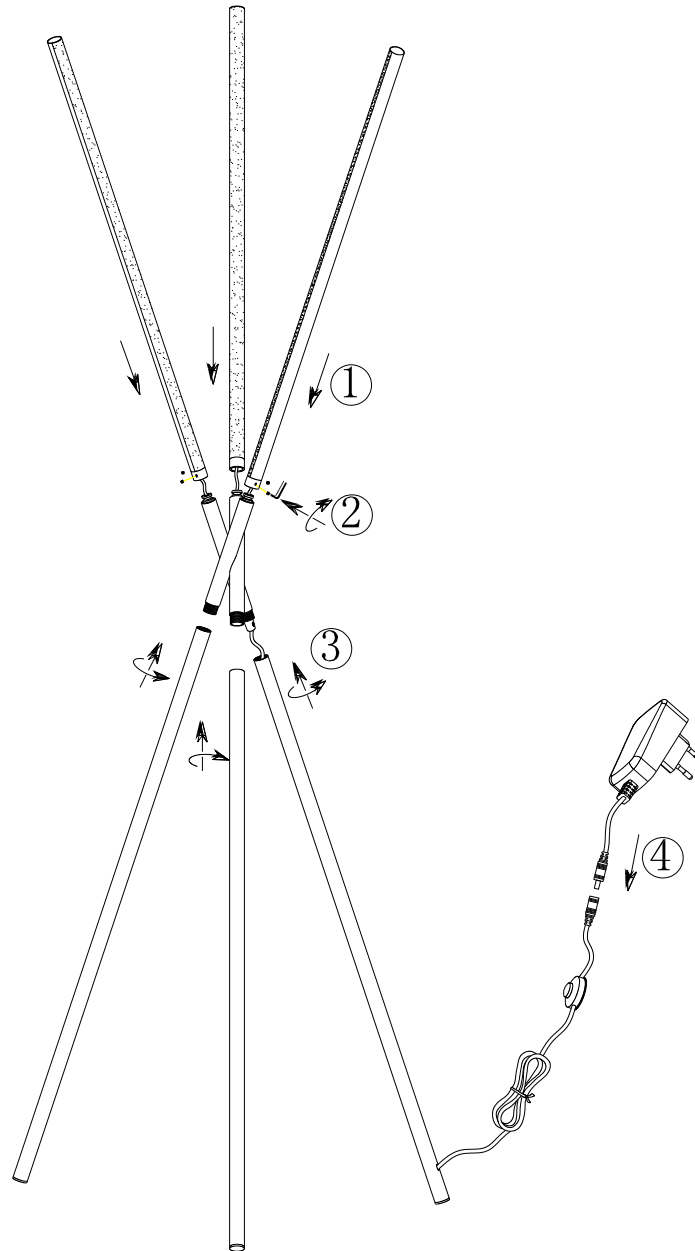

230V~50Hz
3 x LED 5W