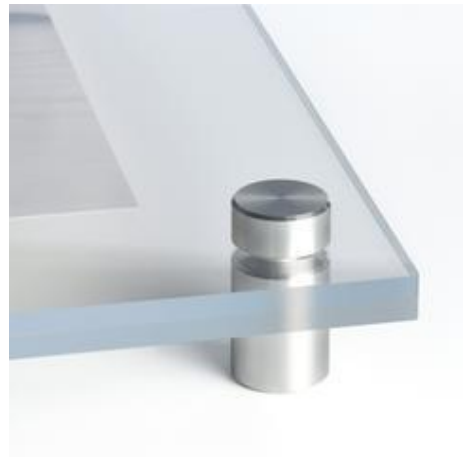

Plexiglas

Ben je op zoek naar iets om uw kantoorwanden op te frissen, zonder frame? Zoek dan niet verder. Deze print wordt direct op de achterkant van het plexiglas gedrukt. De plaat heeft een dikte van 3 millimeter (5 millimeter dik op aanvraag) met gepolijste randen. Het plaatmateriaal heeft een glanzende en gladde afwerking. Plexiglas is geschikt voor zowel binnen en buiten. Gedrukt in Nederland volgens de hoogste kwaliteitsnormen.

Het ophangstelsel van een plexiglas print zijn afstandhouders met boorgaten. Er worden gaten gemaakt in de glasplaat, zodat je de plaat eenvoudig kunt ophangen door middel van de afstandhouders. Hieronder zie je in de tabel een samenvatting van de specificaties van het plexiglas plaatmateriaal.

<i>Materiaal:</i>	<i>Plexiglas</i>
<i>Gewicht:</i>	1,19 gr/cm ²
<i>Print:</i>	UV print
<i>Dikte:</i>	3 mm
<i>Afwerking:</i>	Glanzend
<i>Ophangstelsel:</i>	Stalen afstandhouders met boorgaten
<i>Binnen/ Buiten:</i>	Binnen en buiten
<i>Waterbestendig:</i>	Ja

Uiteraard wordt het doek verstevigd door middel van een houten frame van 4 cm dik. De full color bedrukking wordt met latex aangebracht, dit zorgt voor een geurloze print. Daarnaast is het doek voorzien van een B1-certificaat. Dit houdt in dat het doek brandvertragend werkt. Hieronder zie je in de tabel een samenvatting van de specificaties van het canvas materiaal.