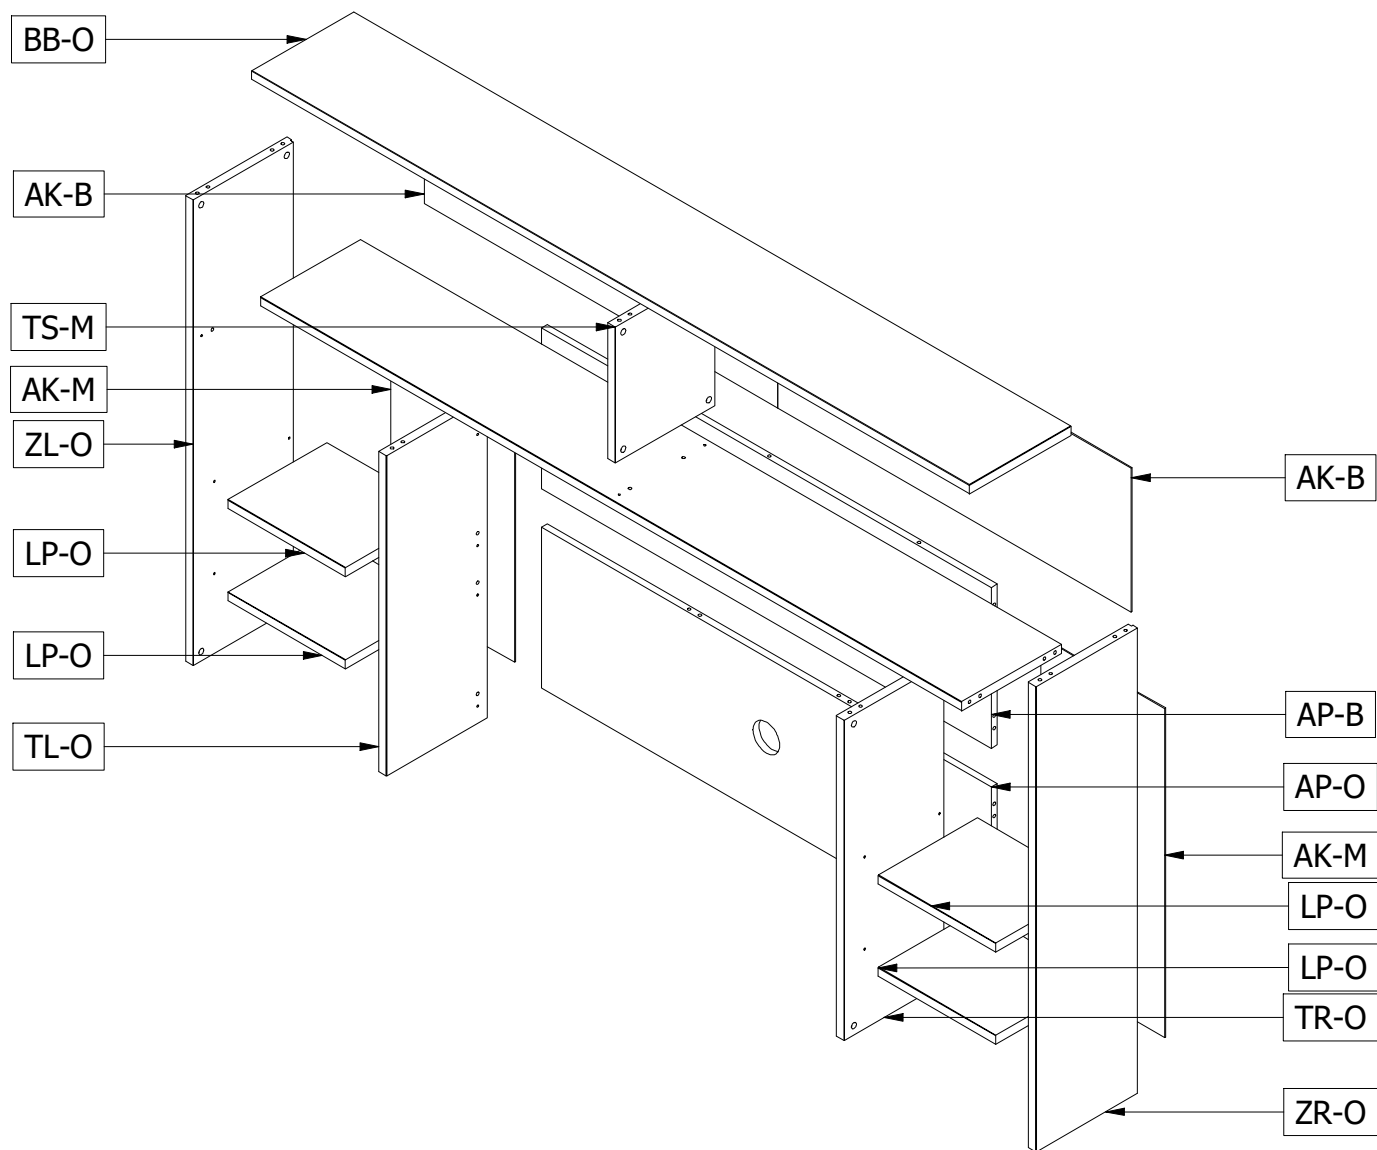

4x

4x

Qty	Code	Thickness	Length	Width
2	AK-B	3	1058	373
2	AK-M	3	370	853
1	AP-B	18	1346	417
1	AP-O	18	1346	417
1	BB-O	24	2148	305
4	LP-O	24	351,5	297
1	TL-O	24	830	302
1	TR-O	24	830	302
1	TS-M	24	352	298
1	ZL-O	24	1206	304
1	ZR-O	24	1206	304