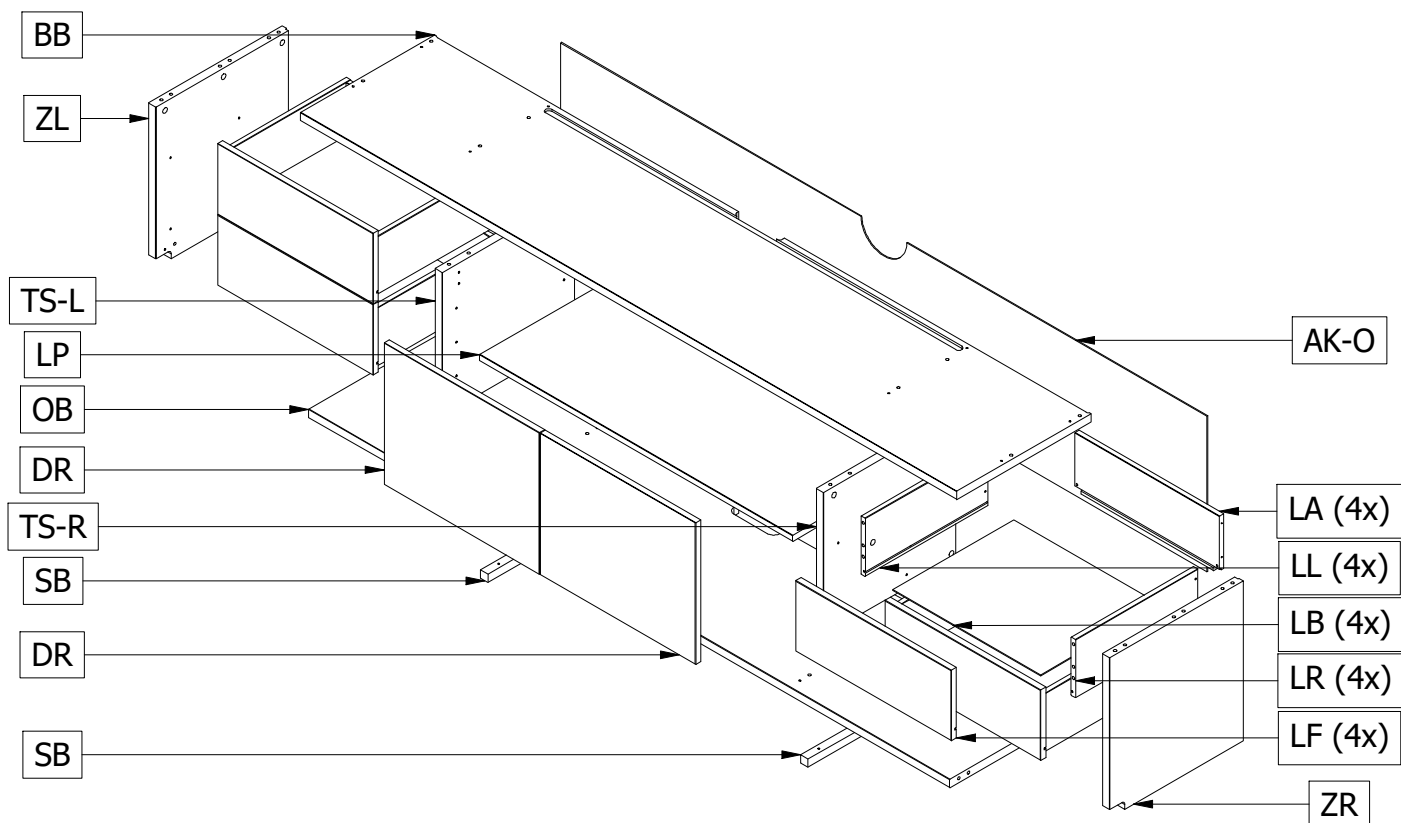

MAXEL TV WANDMEUBEL

TV-MÖBEL - MEUBLE TV - TV CABINET

MADE BY
WOOD

Qty	Code	Thickness	Length	Width
1	AK-O	3	2116	441
1	BB	24	2148	440
2	DR	18	509	402
4	LA	15	473	165
4	LB	3	484	396
4	LF	18	509	200
4	LL	15	400	165
1	LP	18	1024	411
4	LR	15	400	165
1	OB	24	2098	434
2	SB	24	350	24
1	TS-L	24	406	434
1	TS-R	24	406	434
1	ZL	24	454	438
1	ZR	24	454	438

63	Ø15mm	AC000102 	100	Ø1.4x25mm	AC000316 
63	24mm	AC000103 	20	Ø5MM	AC000349-Z 
2	M6x10x12.9	AC000107 	1	Safety Strip	AC000356 
2	Ø10x12.5mm	AC000165 	24	Ø14	AC000369-* 
2	M6x8mm	AC000166 	4	Ø35 15V	AC000413 
2	M6x67,5mm	AC000167 	4	2MM	AC000448 
12	4x16mm	AC000204 	70	8x35mm	AC000601 
1	SW3	AC000215 	4	L=400	AC000830-R 
16	3.5x35mm	AC000219 	4	L=400	AC000830-L 
6	5x40mm	AC000238 	2	97x10mm	AC003006 
16	7x6,3x9mm	AC000247 			