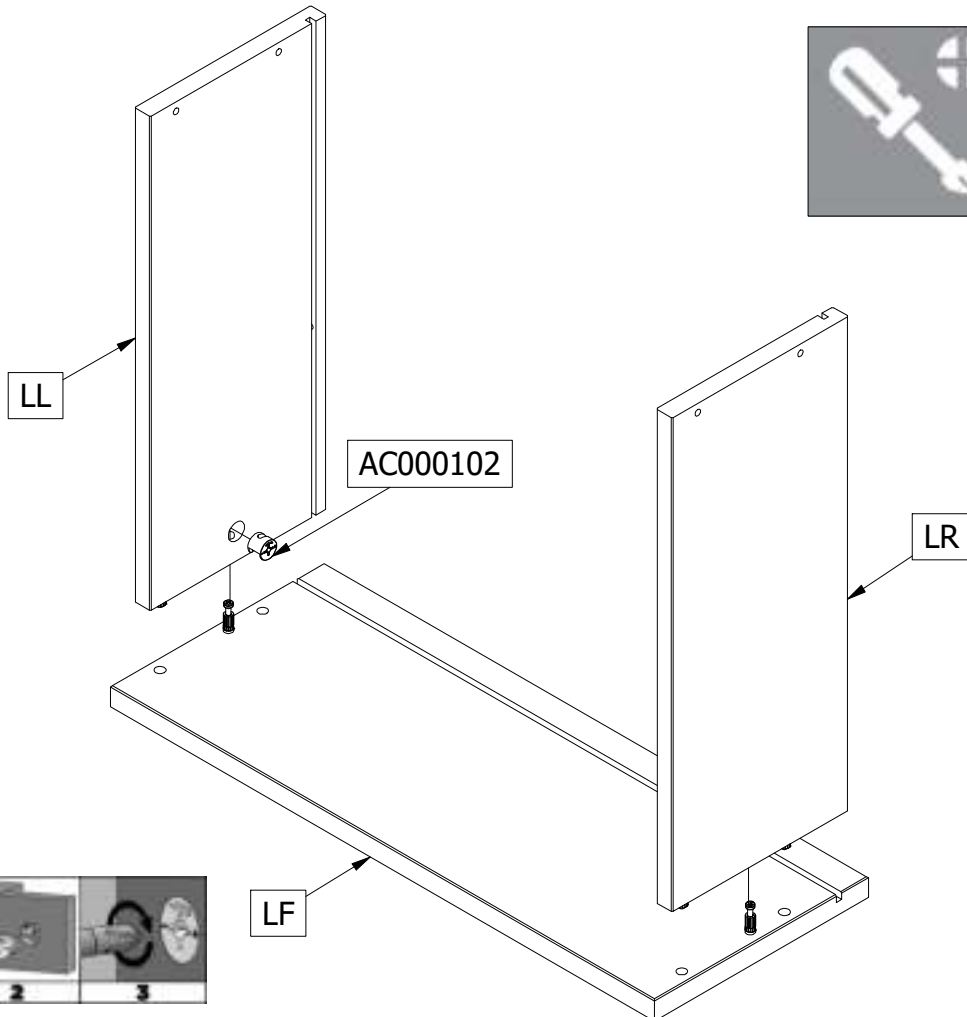

4x

4x

Qty	Code	Thickness	Length	Width
2	AK-B	3	1058	373
2	AK-M	3	370	853
1	AP-B	18	1346	417
1	AP-O	18	1346	417
1	BB-O	24	2148	305
4	LP-O	24	351,5	297
1	TL-O	24	830	302
1	TR-O	24	830	302
1	TS-M	24	352	298
1	ZL-O	24	1206	304
1	ZR-O	24	1206	304