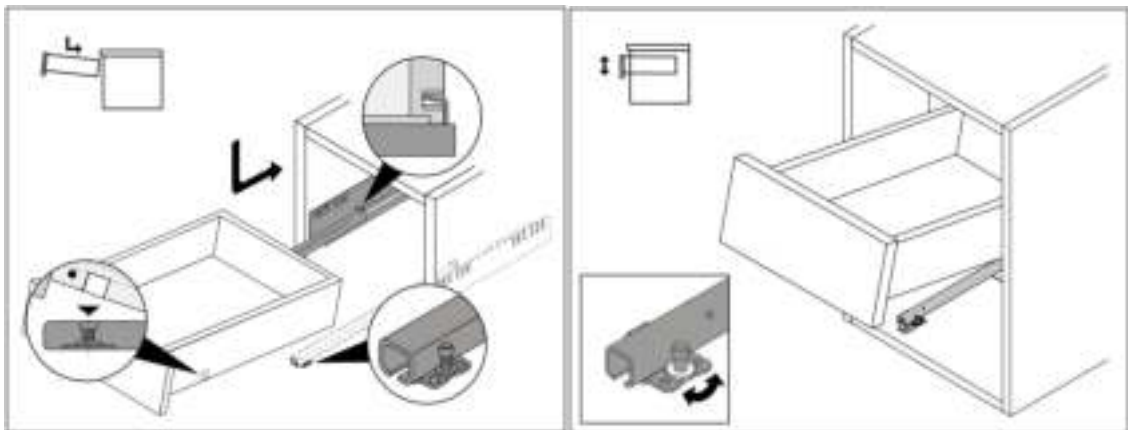

4x

4x

Qty	Code	Thickness	Length	Width
2	AK-B	3	1058	373
2	AK-M	3	370	853
1	AP-B	18	1346	417
1	AP-O	18	1346	417
1	BB-O	24	2148	305
4	LP-O	24	351,5	297
1	TL-O	24	830	302
1	TR-O	24	830	302
1	TS-M	24	352	298
1	ZL-O	24	1206	304
1	ZR-O	24	1206	304