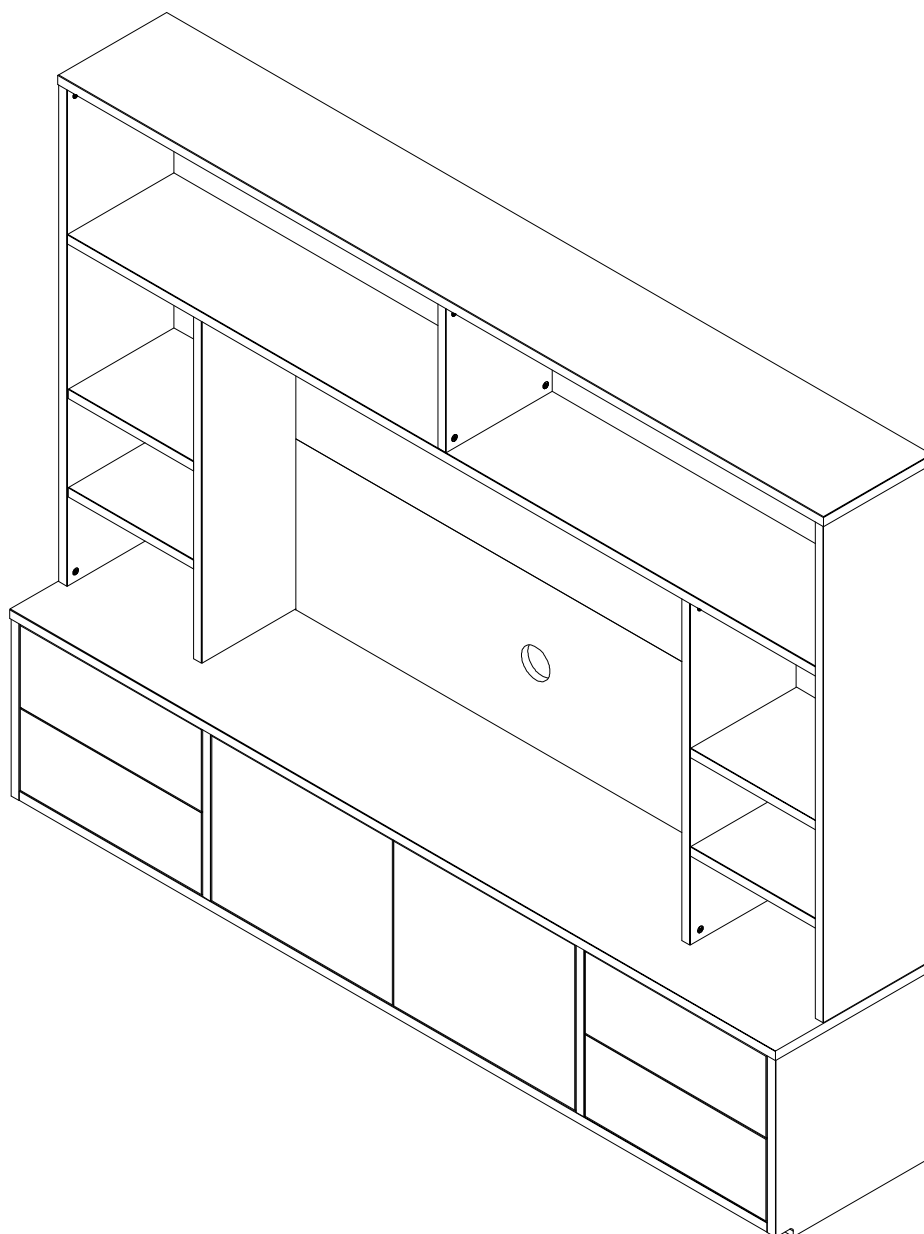

MAXEL TV WANDMEUBEL

TV-MÖBEL - MEUBLE TV - TV CABINET

MADE BY
WOOD

Qty	Code	Thickness	Length	Width
1	AK-O	3	2116	441
1	BB	24	2148	440
2	DR	18	509	402
4	LA	15	473	165
4	LB	3	484	396
4	LF	18	509	200
4	LL	15	400	165
1	LP	18	1024	411
4	LR	15	400	165
1	OB	24	2098	434
2	SB	24	350	24
1	TS-L	24	406	434
1	TS-R	24	406	434
1	ZL	24	454	438
1	ZR	24	454	438

63	Ø15mm	AC000102 	100	Ø1.4x25mm	AC000316 
63	24mm	AC000103 	20	Ø5MM	AC000349-Z 
2	M6x10x12.9	AC000107 	1	Safety Strip	AC000356 
2	Ø10x12.5mm	AC000165 	24	Ø14	AC000369-* 
2	M6x8mm	AC000166 	4	Ø35 15V	AC000413 
2	M6x67,5mm	AC000167 	4	2MM	AC000448 
12	4x16mm	AC000204 	70	8x35mm	AC000601 
1	SW3	AC000215 	4	L=400	AC000830-R 
16	3.5x35mm	AC000219 	4	L=400	AC000830-L 
6	5x40mm	AC000238 	2	97x10mm	AC003006 
16	7x6,3x9mm	AC000247 			