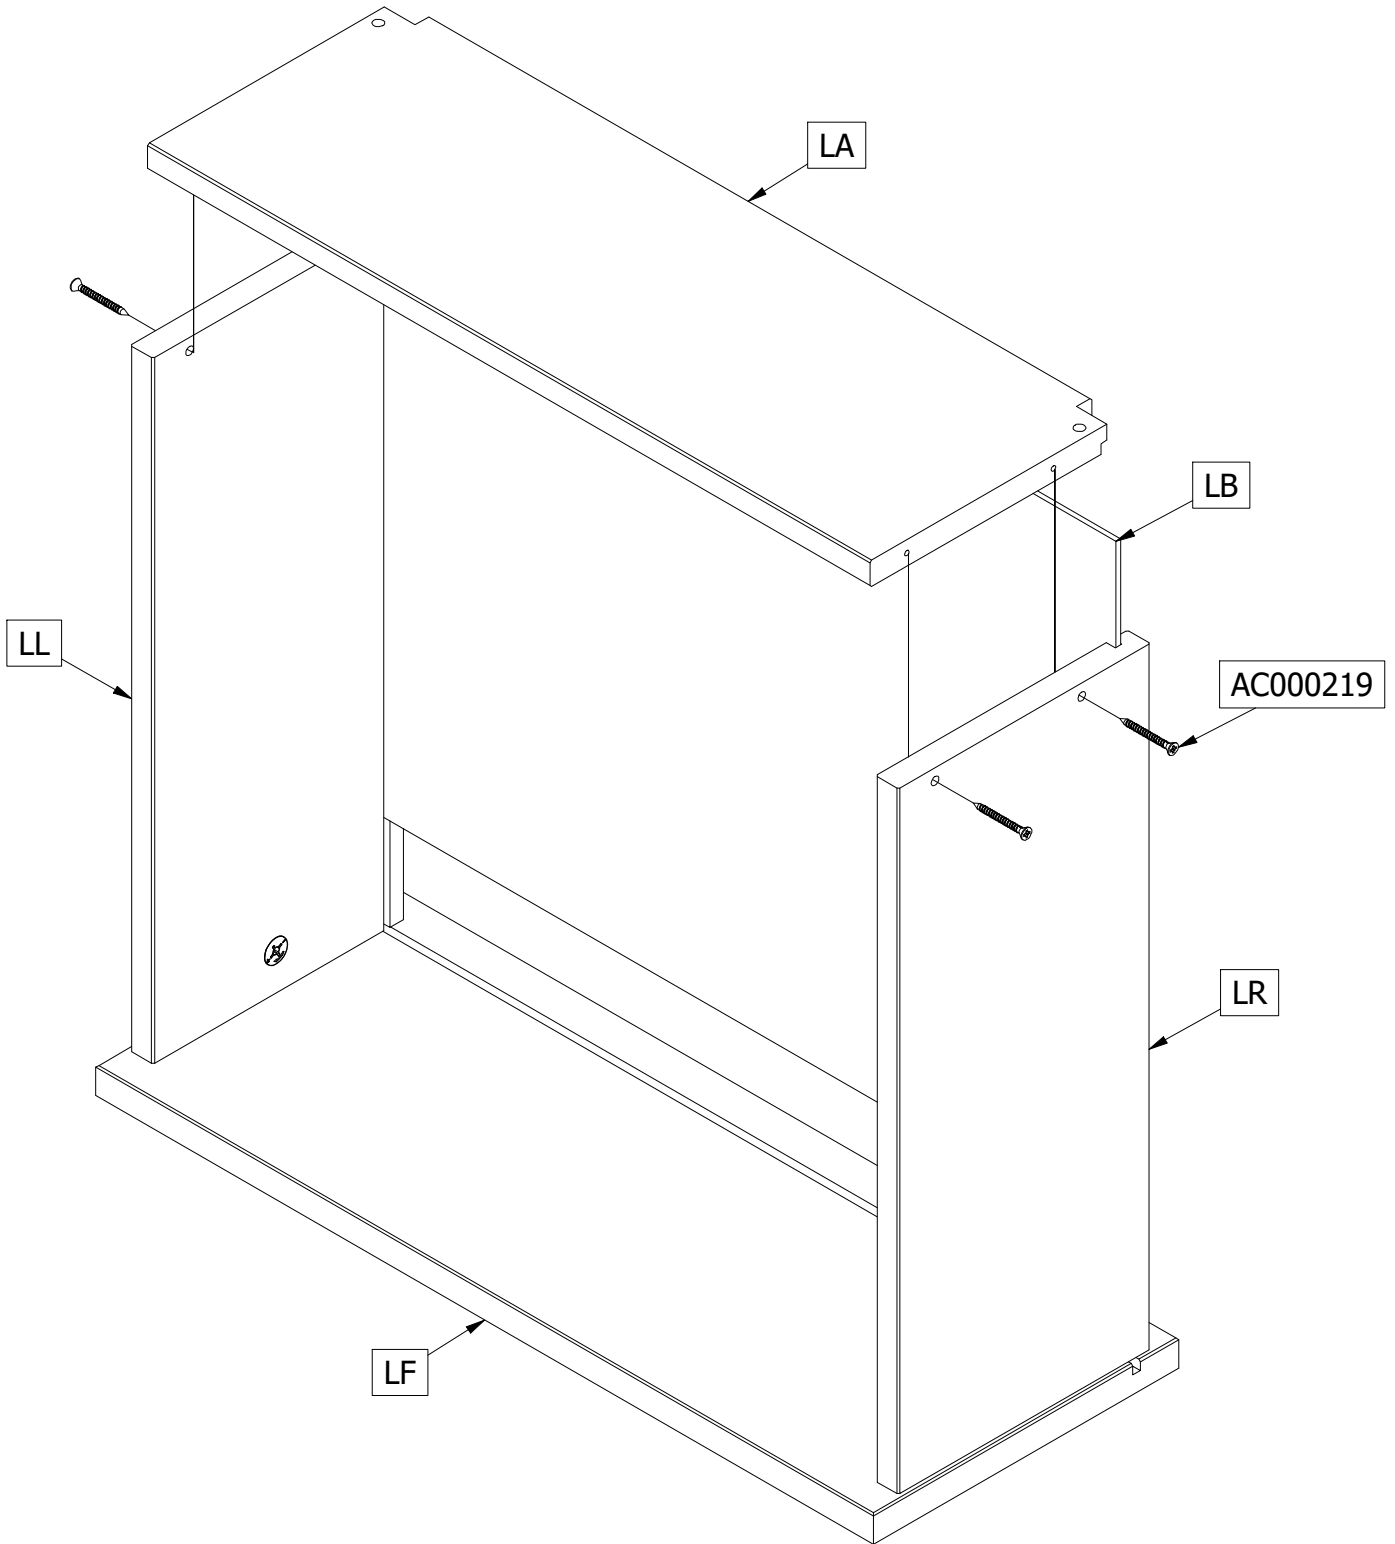

4x

4x

Qty	Code	Thickness	Length	Width
2	AK-B	3	1058	373
2	AK-M	3	370	853
1	AP-B	18	1346	417
1	AP-O	18	1346	417
1	BB-O	24	2148	305
4	LP-O	24	351,5	297
1	TL-O	24	830	302
1	TR-O	24	830	302
1	TS-M	24	352	298
1	ZL-O	24	1206	304
1	ZR-O	24	1206	304