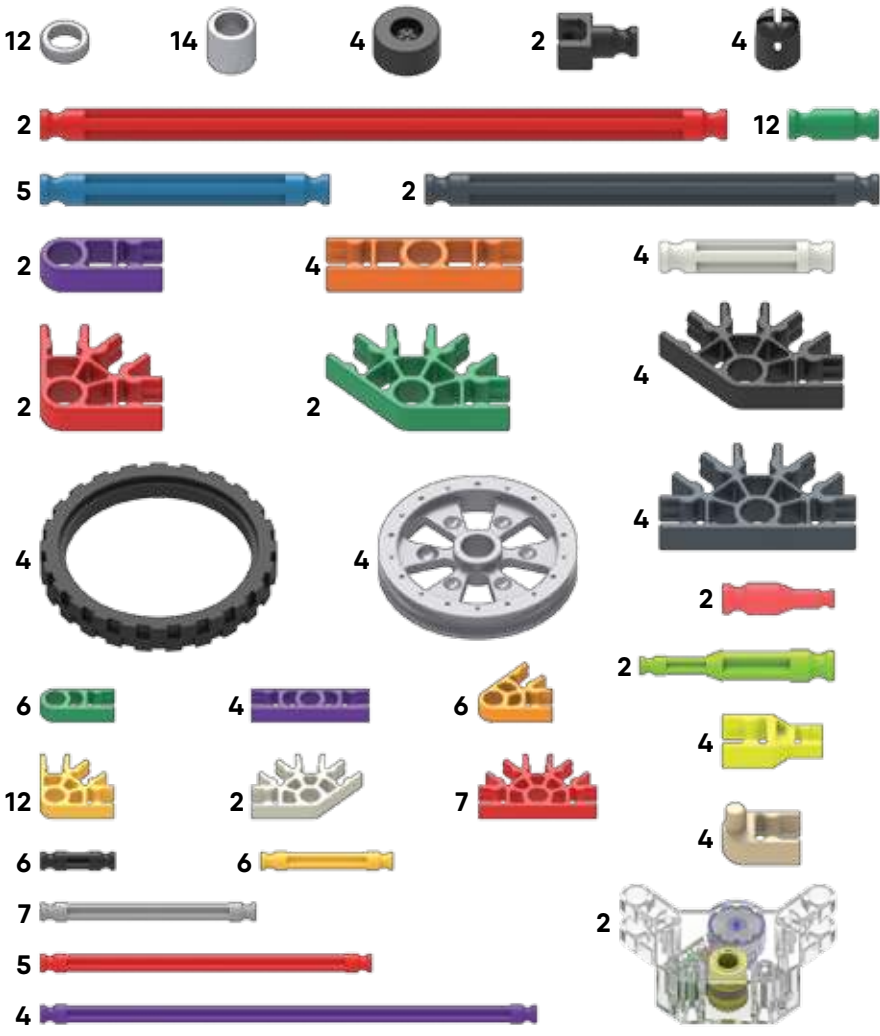

IDÉES DE CONSTRUCTION

Pour les instructions de ces modèles vont à www.knex.com/instructions et entrez dans le code 33017.