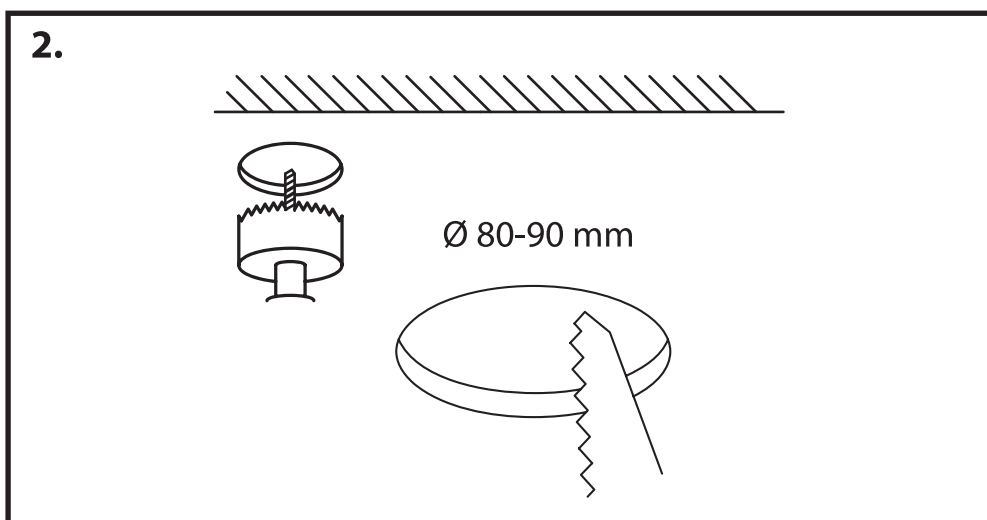

LET OP!

Ernstig letsel, brand of schade mogelijk. Maak voor de installatie alle aansluitkabels stroomvrij en dek deze af.