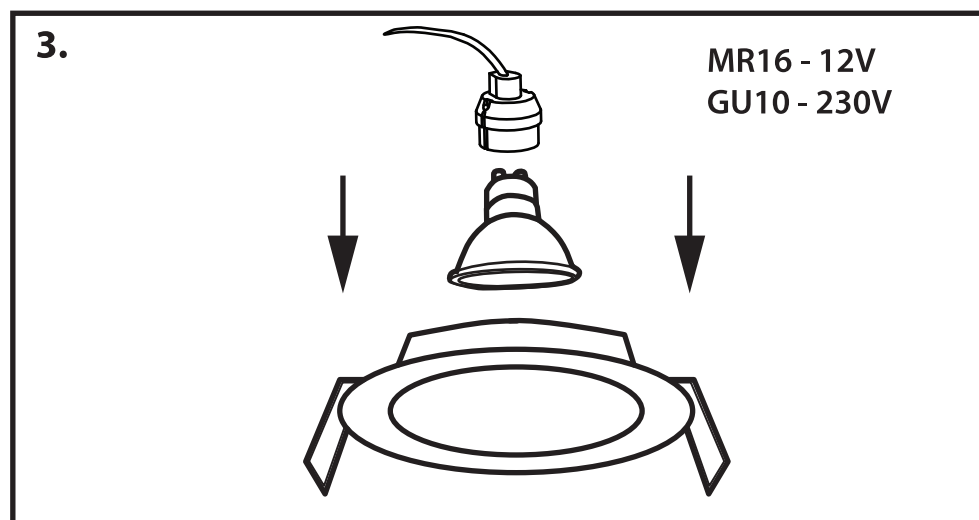

NL - Gebruikershandleiding voor Groenovatie inbouwspot. Deze handleiding bevat belangrijke informatie over de montage van het artikel. Lees de handleiding daarom zorgvuldig door voordat u aan de installatie begint.

Artikel	Kleur
GCT004-B	Zwart
GCT004-W	Wit
GCT004-S	Satijn
GCT004-CH	Chroom
GCT004-G	Goud

LET OP!

Ernstig letsel, brand of schade mogelijk. Maak voor de installatie alle aansluitkabels stroomvrij en dek deze af.

- Dit artikel is gelabeld met een doorgestreepte afvalcontainer met een enkele zwarte lijn eronder (AEEA / WEEE), zoals vereist door de Europese Gemeenschapsrichtlijn 2012/19/EU.

Dit symbool heeft betrekking op gebruikte elektrische en elektronische apparaten, daarom mag dit product niet met het normaal huishoudelijk afval worden weggegooid.