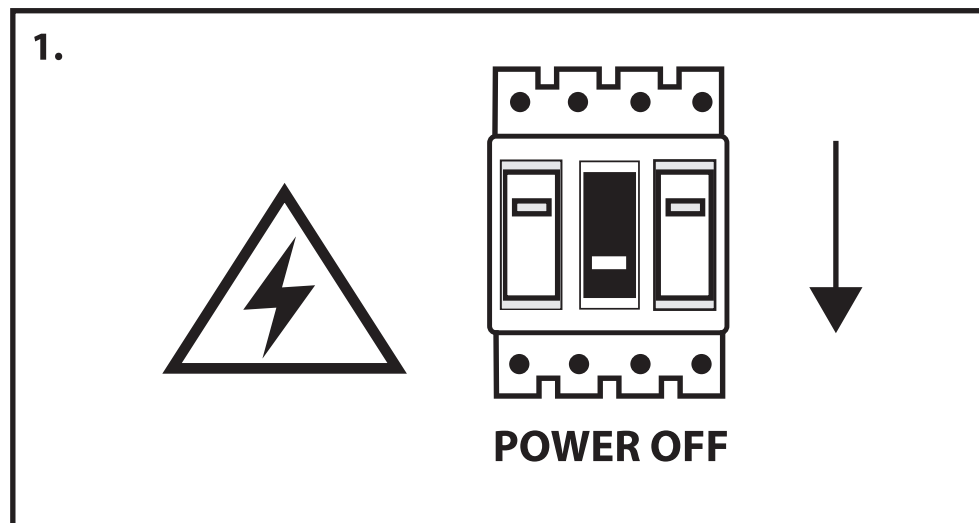

NL - Gebruikershandleiding voor Groenovatie inbouwspot. Deze handleiding bevat belangrijke informatie over de montage van het artikel. Lees de handleiding daarom zorgvuldig door voordat u aan de installatie begint.

Artikel	Kleur
GCT004-B	Zwart
GCT004-W	Wit
GCT004-S	Satijn
GCT004-CH	Chroom
GCT004-G	Goud

LET OP!

Ernstig letsel, brand of schade mogelijk. Maak voor de installatie alle aansluitkabels stroomvrij en dek deze af.

- Dit artikel is gelabeld met een doorgestreepte afvalcontainer met een enkele zwarte lijn eronder (AEEA / WEEE), zoals vereist door de Europese Gemeenschapsrichtlijn 2012/19/EU.

Dit symbool heeft betrekking op gebruikte elektrische en elektronische apparaten, daarom mag dit product niet met het normaal huishoudelijk afval worden weggegooid.