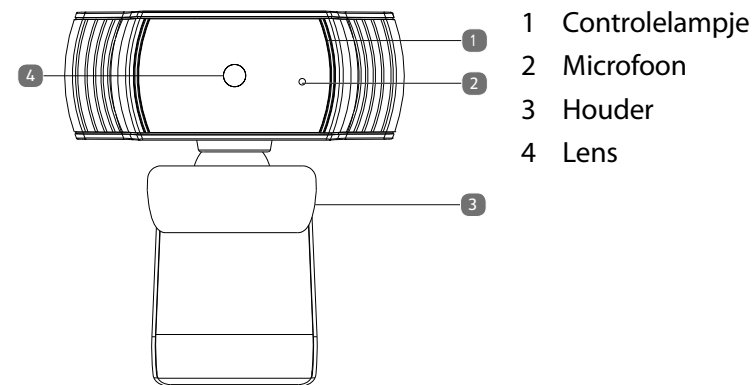

Uitrusting en technische informatie

FULL-HD WEBCAM MET AUTOFOCUS MEDION® P86366 (MD 88366)

MEDION®

Overzicht van het apparaat

Ingebruikname

- Zet de computer en alle aangesloten randapparatuur (monitor, printer enzovoort) aan en wacht tot het besturingssysteem volledig is opgestart.
- Klap de houder uit en klem de webcam zoals aangegeven boven op uw monitor.

- Sluit de webcam aan op een vrije USB-poort van de computer.
- De stuurprogramma's worden automatisch geïnstalleerd.

Aan de onderkant van de houder bevindt zich een schroefdraad voor het gebruik van een statief.

- Klap de houder dicht en schroef de webcam op het statief.

Conformiteitsinformatie

Hierbij verklaart MEDION AG dat dit apparaat in overeenstemming is met de fundamentele eisen en de overige toepasselijke voorschriften:

- EMC-richtlijn 2014/30/EU
- RoHS-richtlijn 2011/65/EU.

Reiniging

- Zorg ervoor dat het apparaat niet vuil wordt. Koppel alle kabels van de pc los voordat u het apparaat reinigt. Reinig het apparaat en de overige componenten met een vochtig doekje. Gebruik geen oplosmiddelen en geen bijtende of gasvormige reinigingsmiddelen.

Afvalverwerking

VERPAKKING

Het apparaat zit ter bescherming tegen transportschade in een verpakking. Verpakkingen zijn gemaakt van materialen die milieuvriendelijk kunnen worden afgevoerd en vakkundig kunnen worden gerecycled.

APPARAAT

Gebruikte apparaten met het hiernaast afgebeelde symbool mogen niet bij het gewone huishoudelijke afval worden gedeponeerd. Volgens richtlijn 2012/19/EU moet het apparaat aan het einde van de levensduur op een passende manier worden afgevoerd. Hierbij worden voor hergebruik geschikte stoffen in het apparaat gerecycled, zodat belasting van het milieu wordt voorkomen. Lever het apparaat in bij een inzamelpunt voor elektrisch afval of bij een afvalsorteercentrum. Haal eerst de batterijen uit het apparaat en lever deze apart in bij een inzamelpunt voor lege

batterijen. Neem voor meer informatie contact op met de lokale afvalverwerkingsdienst of met uw gemeente.

Algemene technische gegevens

Webcam	
Aansluitingen	1x USB-kabel ca. 2 m
USB-type	Type A
Ingangsspanning	5 V $\pm$ 280 mA
Afmetingen (l x d x h)	ca. 7,7 x 5,4 x 5,0 cm
Gewicht	ca. 116 gram
Resolutie	1920 x 1080

Service-informatie

Wanneer uw apparaat niet zoals gewenst of verwacht functioneert, neem dan contact op met onze klantenservice. U heeft verschillende mogelijkheden, om met ons contact op te nemen:

- In onze Service Community vindt u andere gebruikers en onze medewerkers en daar kunt u uw ervaringen uitwisselen en uw kennis delen. U vindt onze Service Community onder community.medion.com.
- U kunt natuurlijk ook ons contactformulier gebruiken onder www.medion.com/contact.
- En bovendien staat ons serviceteam ook via de hotline of per post ter beschikking.